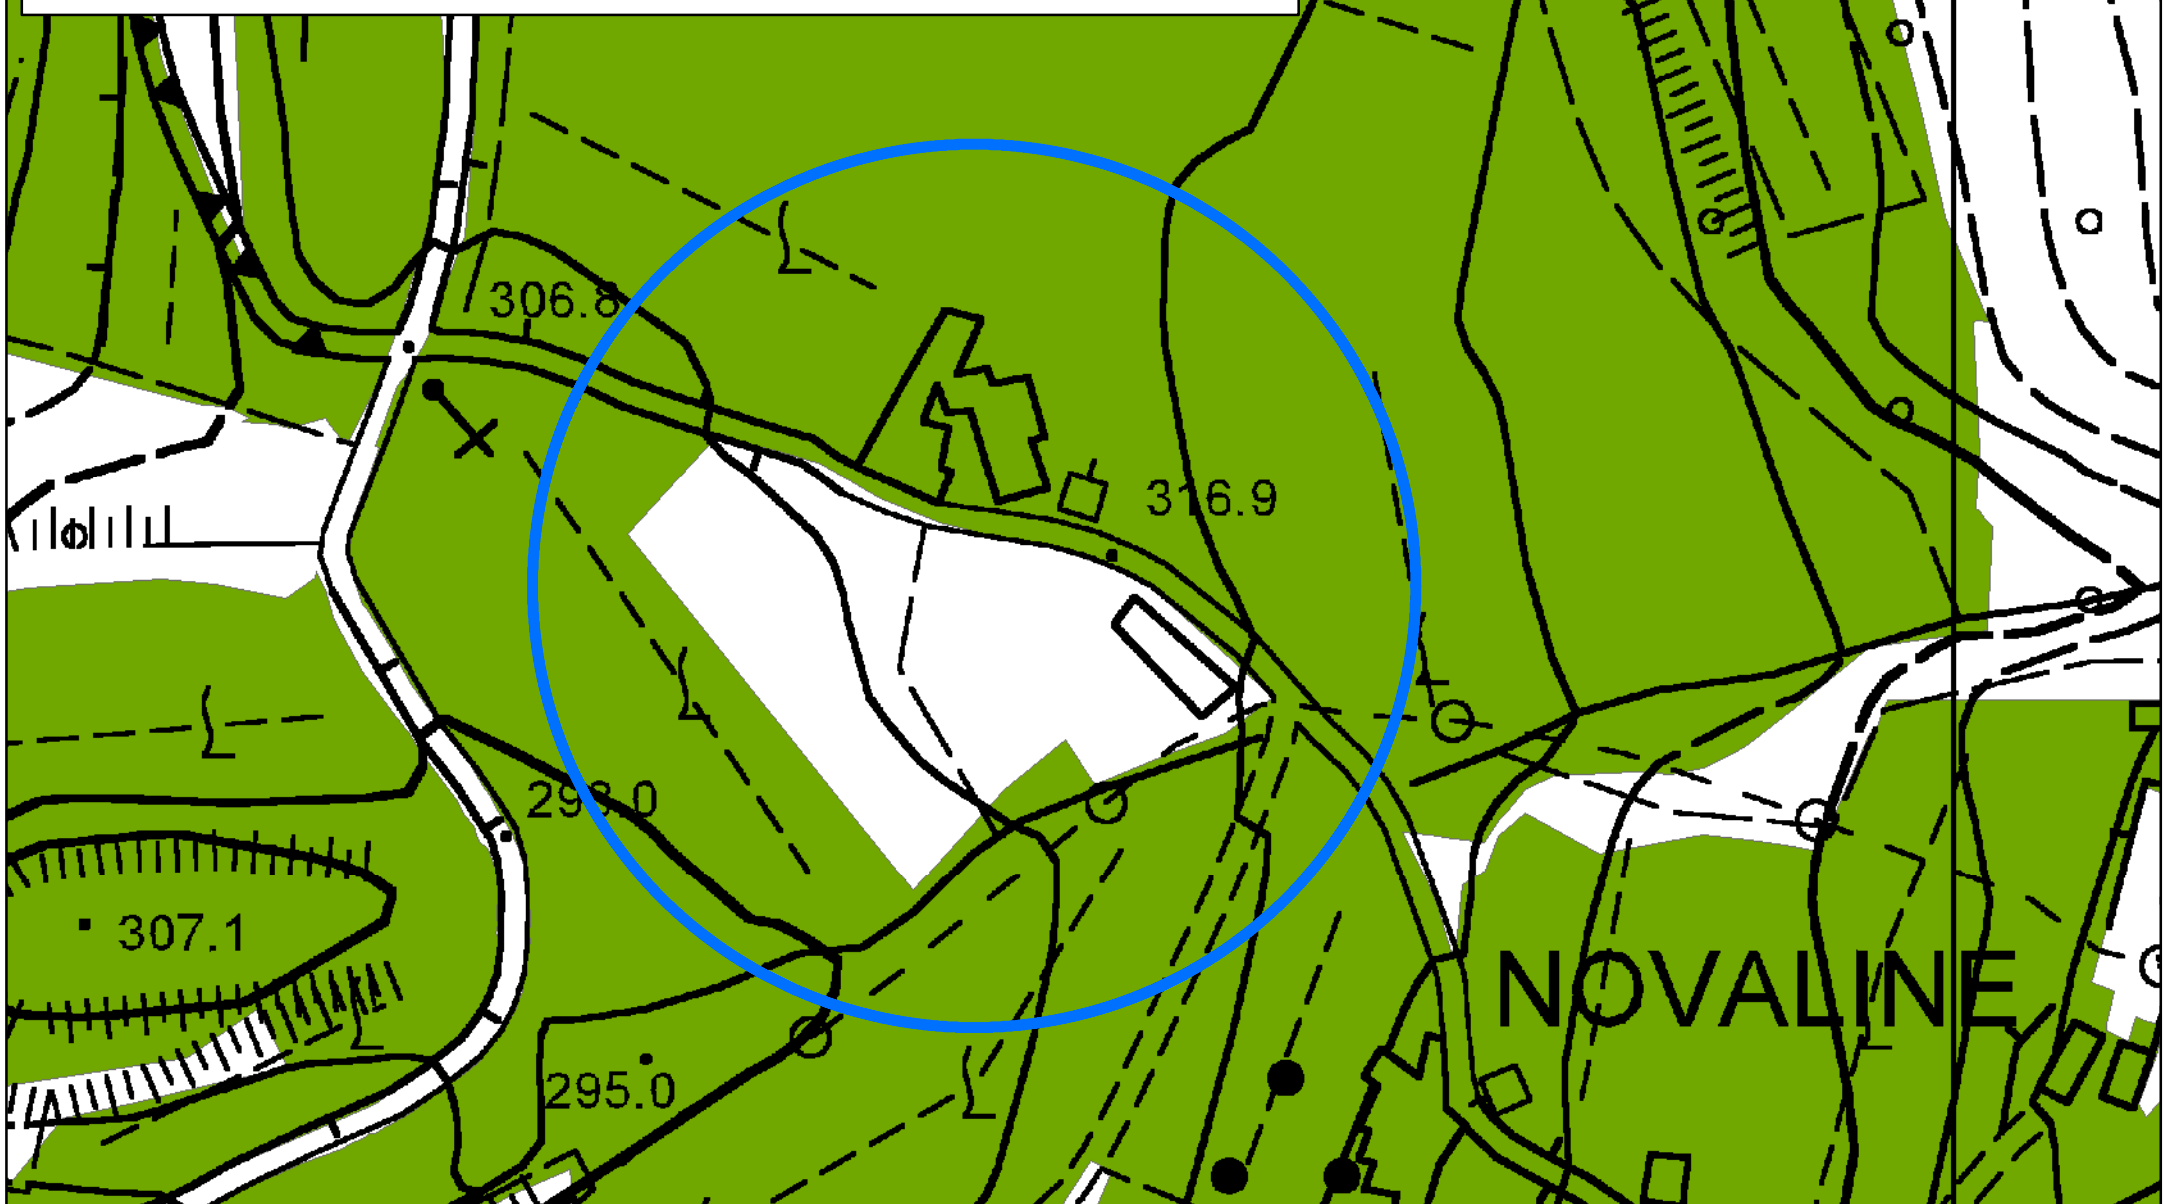

Sistema Aree Agricole aggiornato

TRENTO - Reg.delibera n° 1197 del 03 Giugno 2011 Prot. n° 207/11D

Variante 2004 al PRG del comune di Trento - c.c. Mattarello Var. n° 13

Area agricola di pregio art. 38

Area interessata dalla modifica

Area agricola art. 37

Sistema Aree Agricole prima dell' aggiornamento

TRENTO - Reg.delibera n° 1197 del 03 Giugno 2011 Prot. n° 207/11D

Variante 2004 al PRG del comune di Trento - c.c. Mattarello Var. n° 13

Area agricola di pregio art. 38

Area interessata dalla modifica

Area agricola art. 37