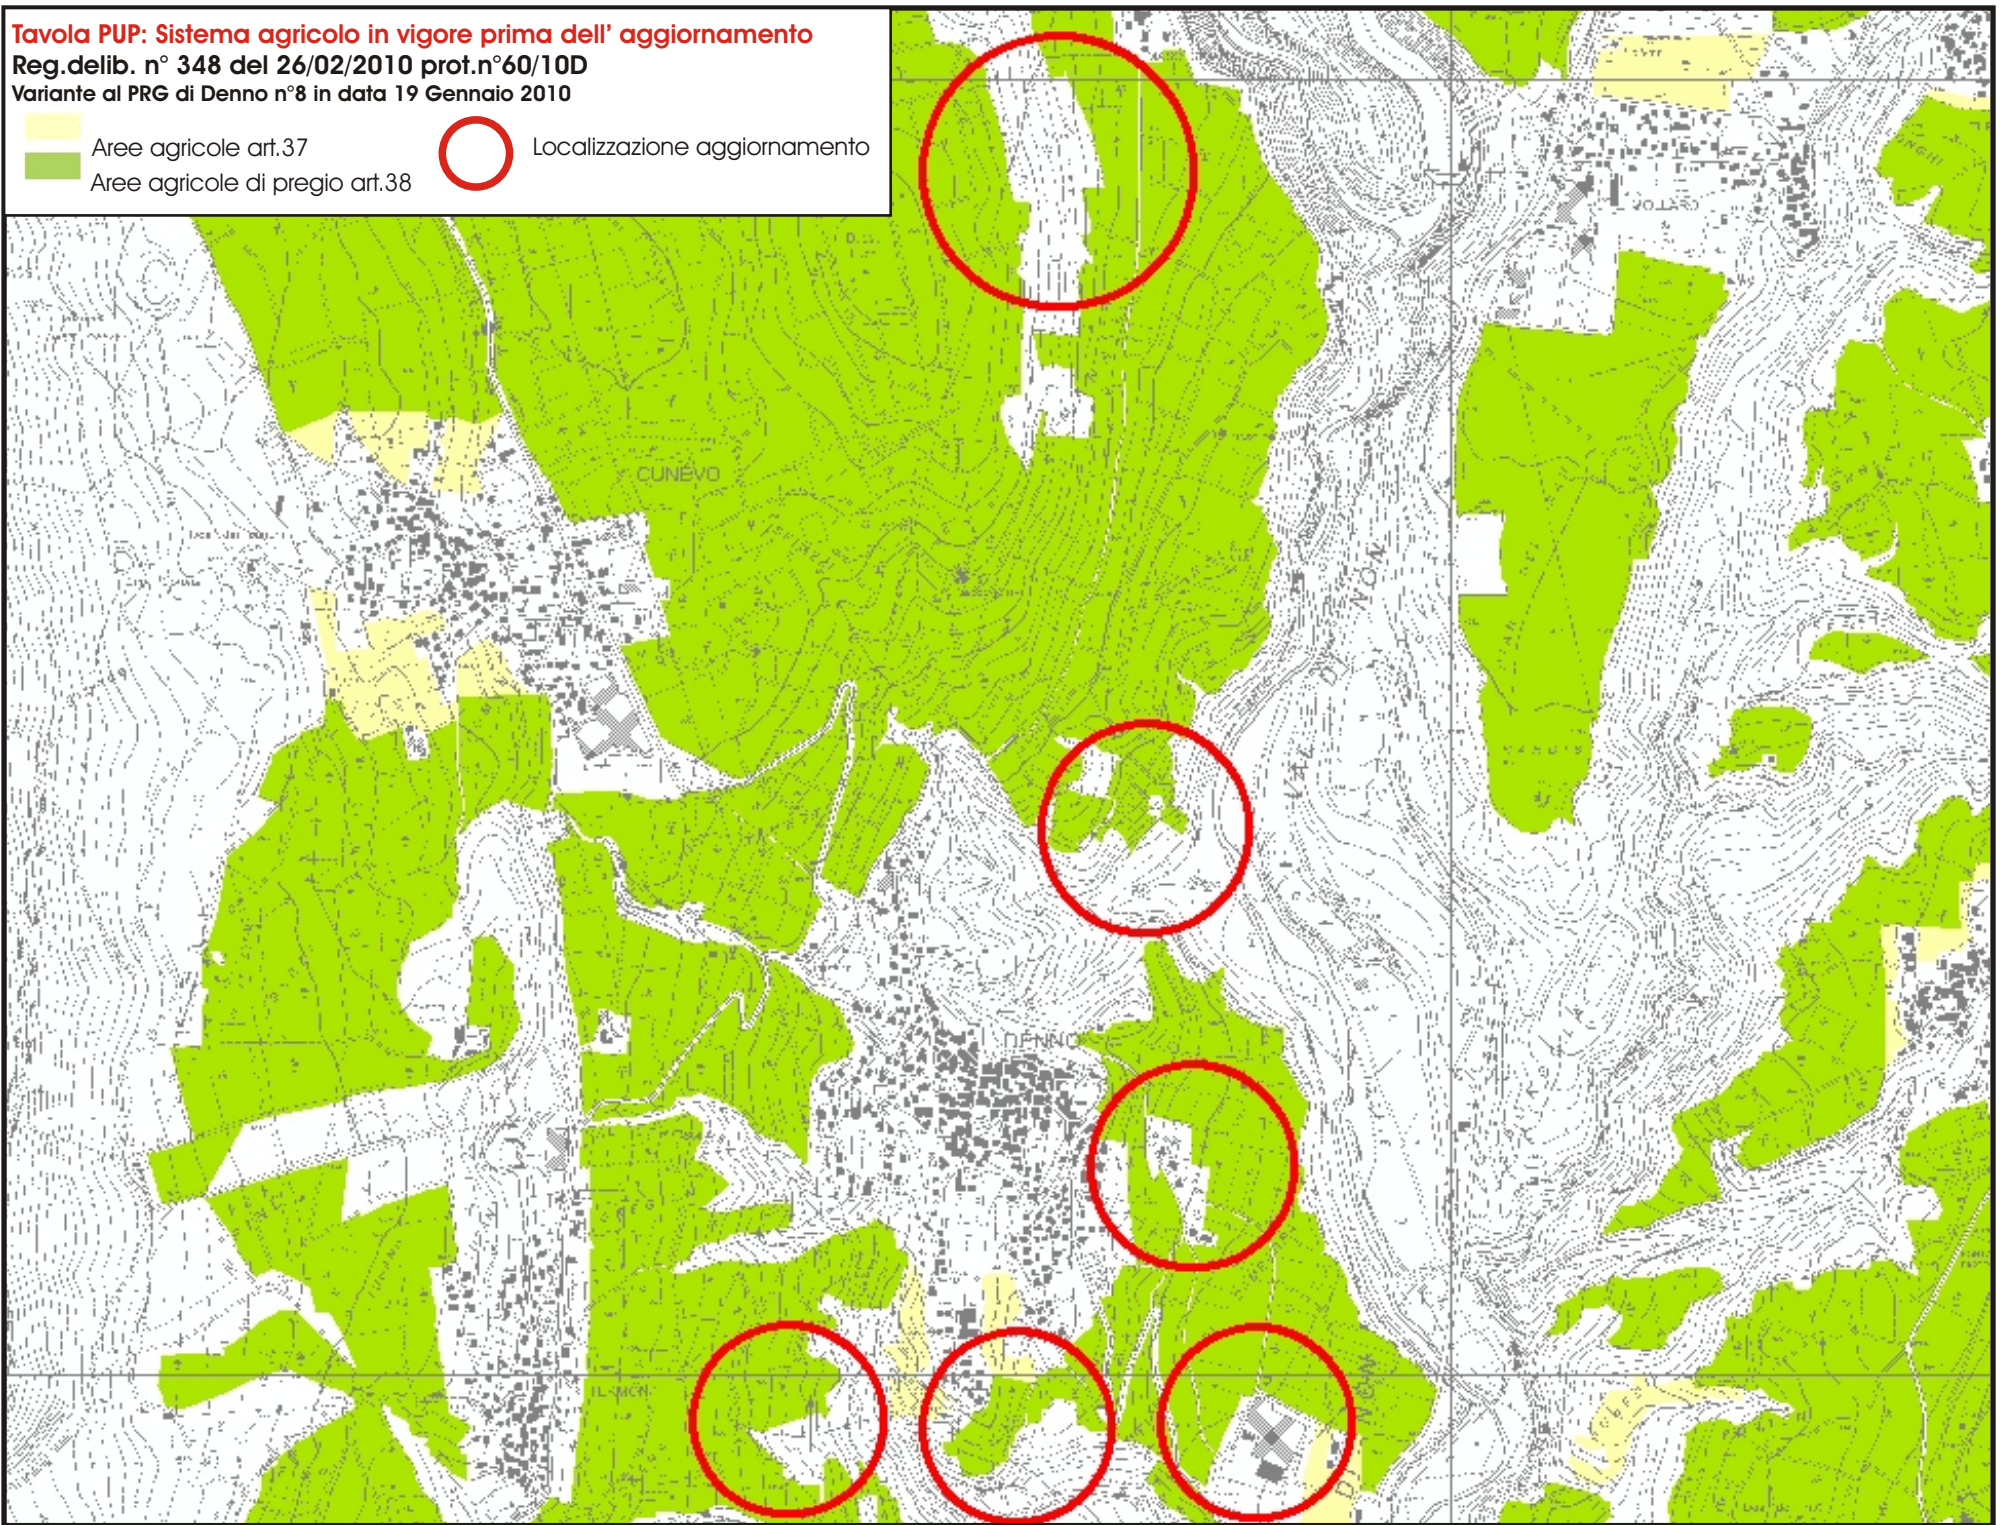

Tavola PUP: Sistema agricolo in vigore prima dell' aggiornamento

Reg.delib. n° 348 del 26/02/2010 prot.n°60/10D
Variante al PRG di Denno n°8 in data 19 Gennaio 2010

-  Aree agricole art.37
-  Aree agricole di pregio art.38
-  Localizzazione aggiornamento

Tavola PUP: Sistema agricolo aggiornato

Reg.delib. n° 348 del 26/02/2010 prot.n°60/10D
Variante al PRG di Denno n°8 in data 19 Gennaio 2010

-  Aree agricole art.37
-  Aree agricole di pregio art.38
-  Localizzazione aggiornamento