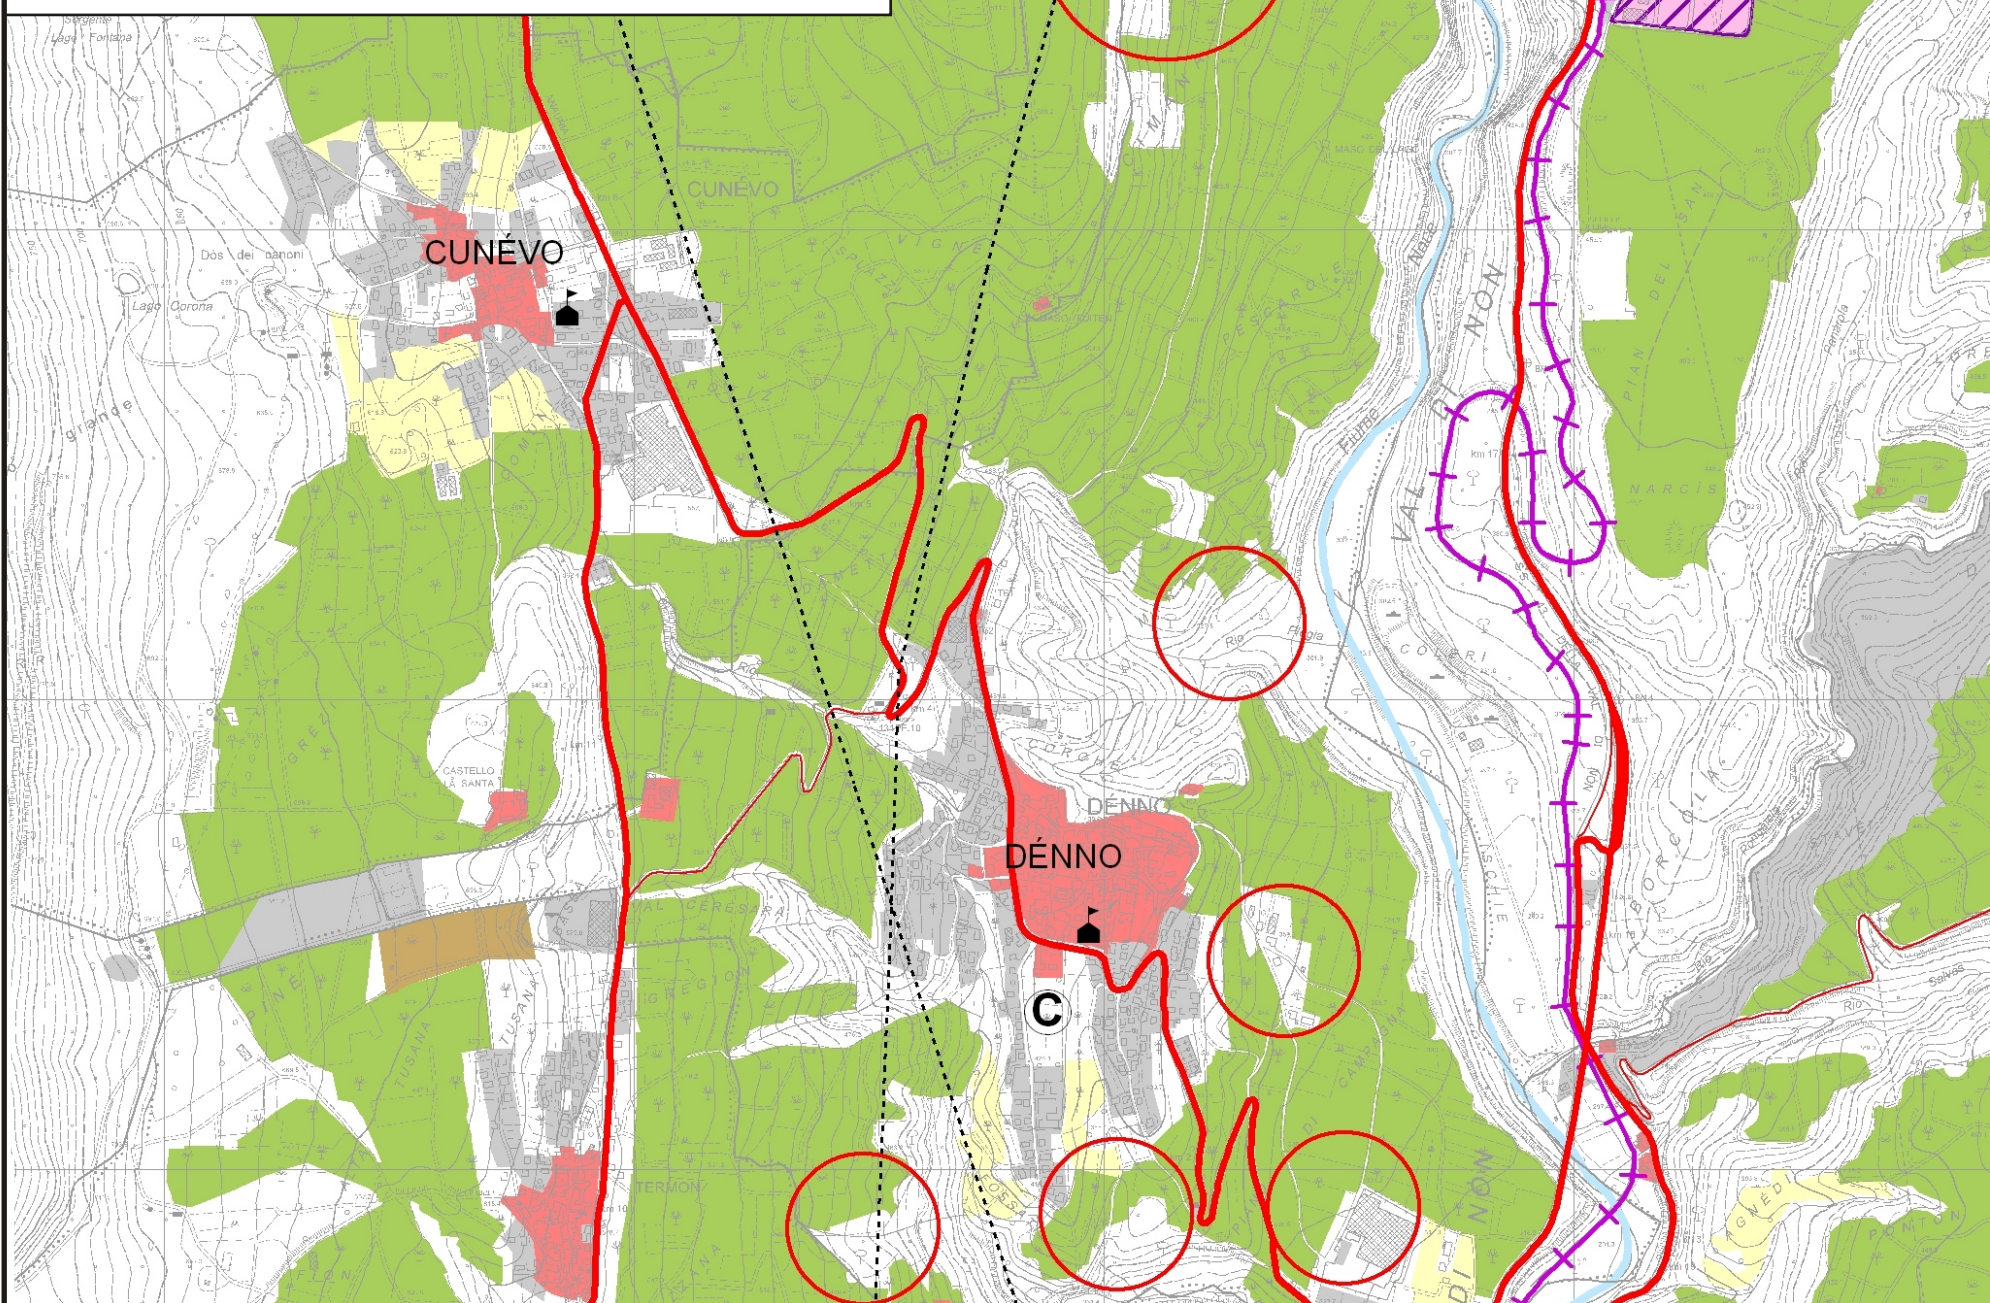

Tavola PUP: Sistema insediativo in vigore prima dell' aggiornamento

Reg.delib. n° 348 del 26/02/2010 prot.n°60/10D

Variante al PRG di Denno n°8 in data 19 Gennaio 2010

-  Aree agricole art.37
-  Aree agricole di pregio art.38
-  Localizzazione aggiornamento

Tavola PUP: Sistema insediativo aggiornato

Reg.delib. n° 348 del 26/02/2010 prot.n°60/10D

Variante al PRG di Denno n°8 in data 19 Gennaio 2010

-  Aree agricole art.37
-  Aree agricole di pregio art.38
-  Localizzazione aggiornamento