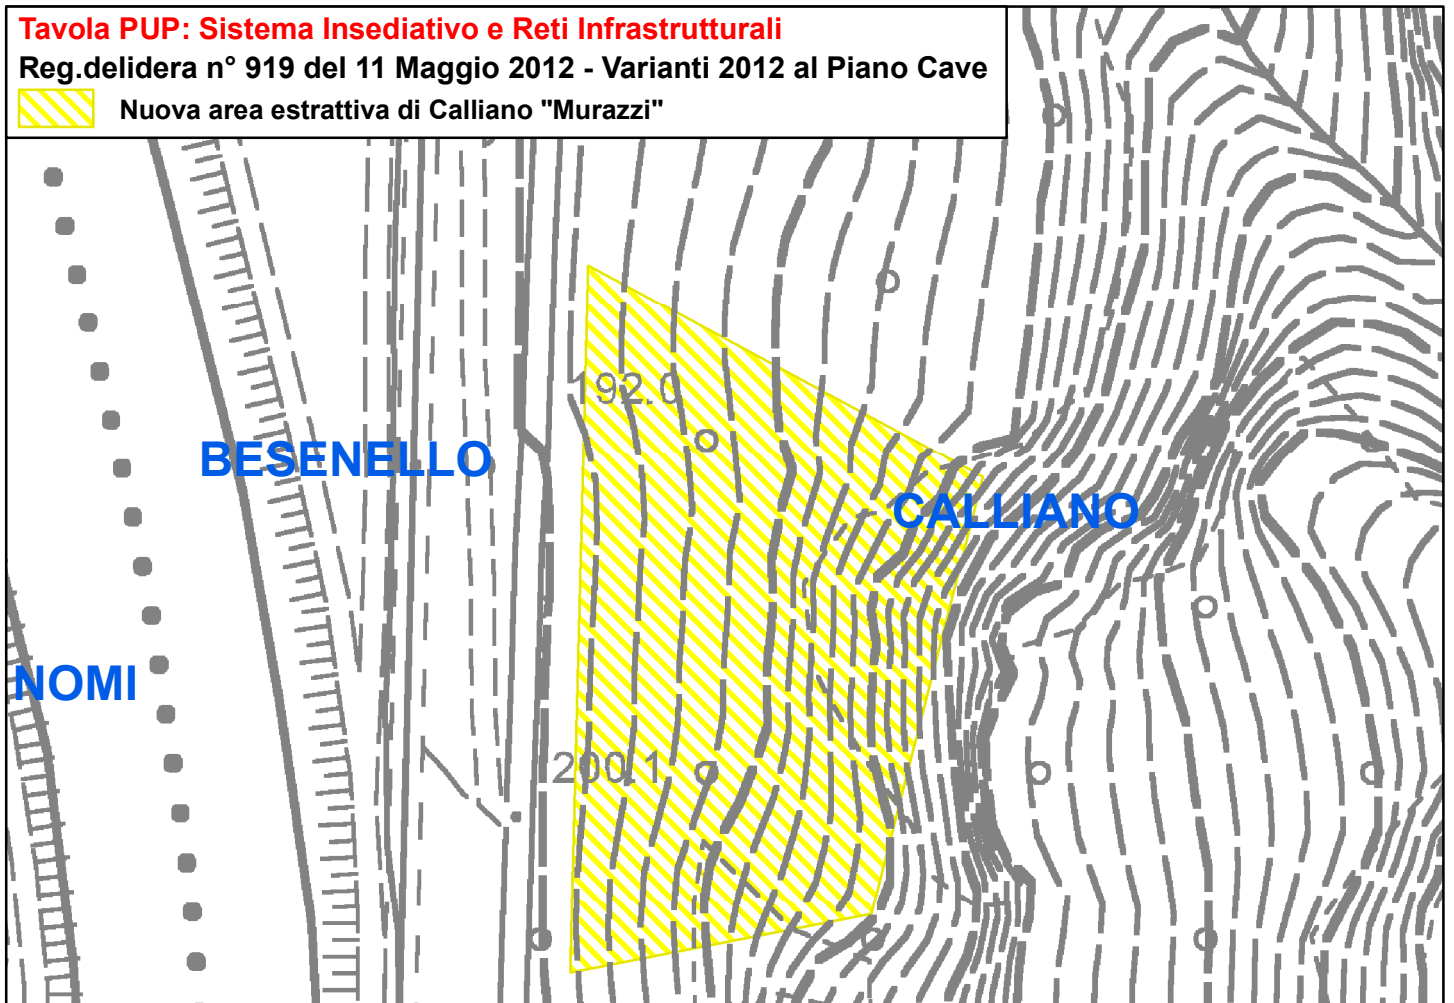

**Tavola PUP: Sistema Insediativo e Reti Infrastrutturali**  
Reg.delidera n° 919 del 11 Maggio 2012 - Varianti 2012 al Piano Cave

Nuova area estrattiva di Calliano "Murazzi"

**Tavola PUP: Sistema Insediativo e Reti Infrastrutturali**  
Reg.delidera n° 919 del 11 Maggio 2012 - Varianti 2012 al Piano Cave

Area estrattiva di Condino "Isoi" dopo l'aggiornamento

Area estrattiva di Condino "Isoi" prima dell'aggiornamento