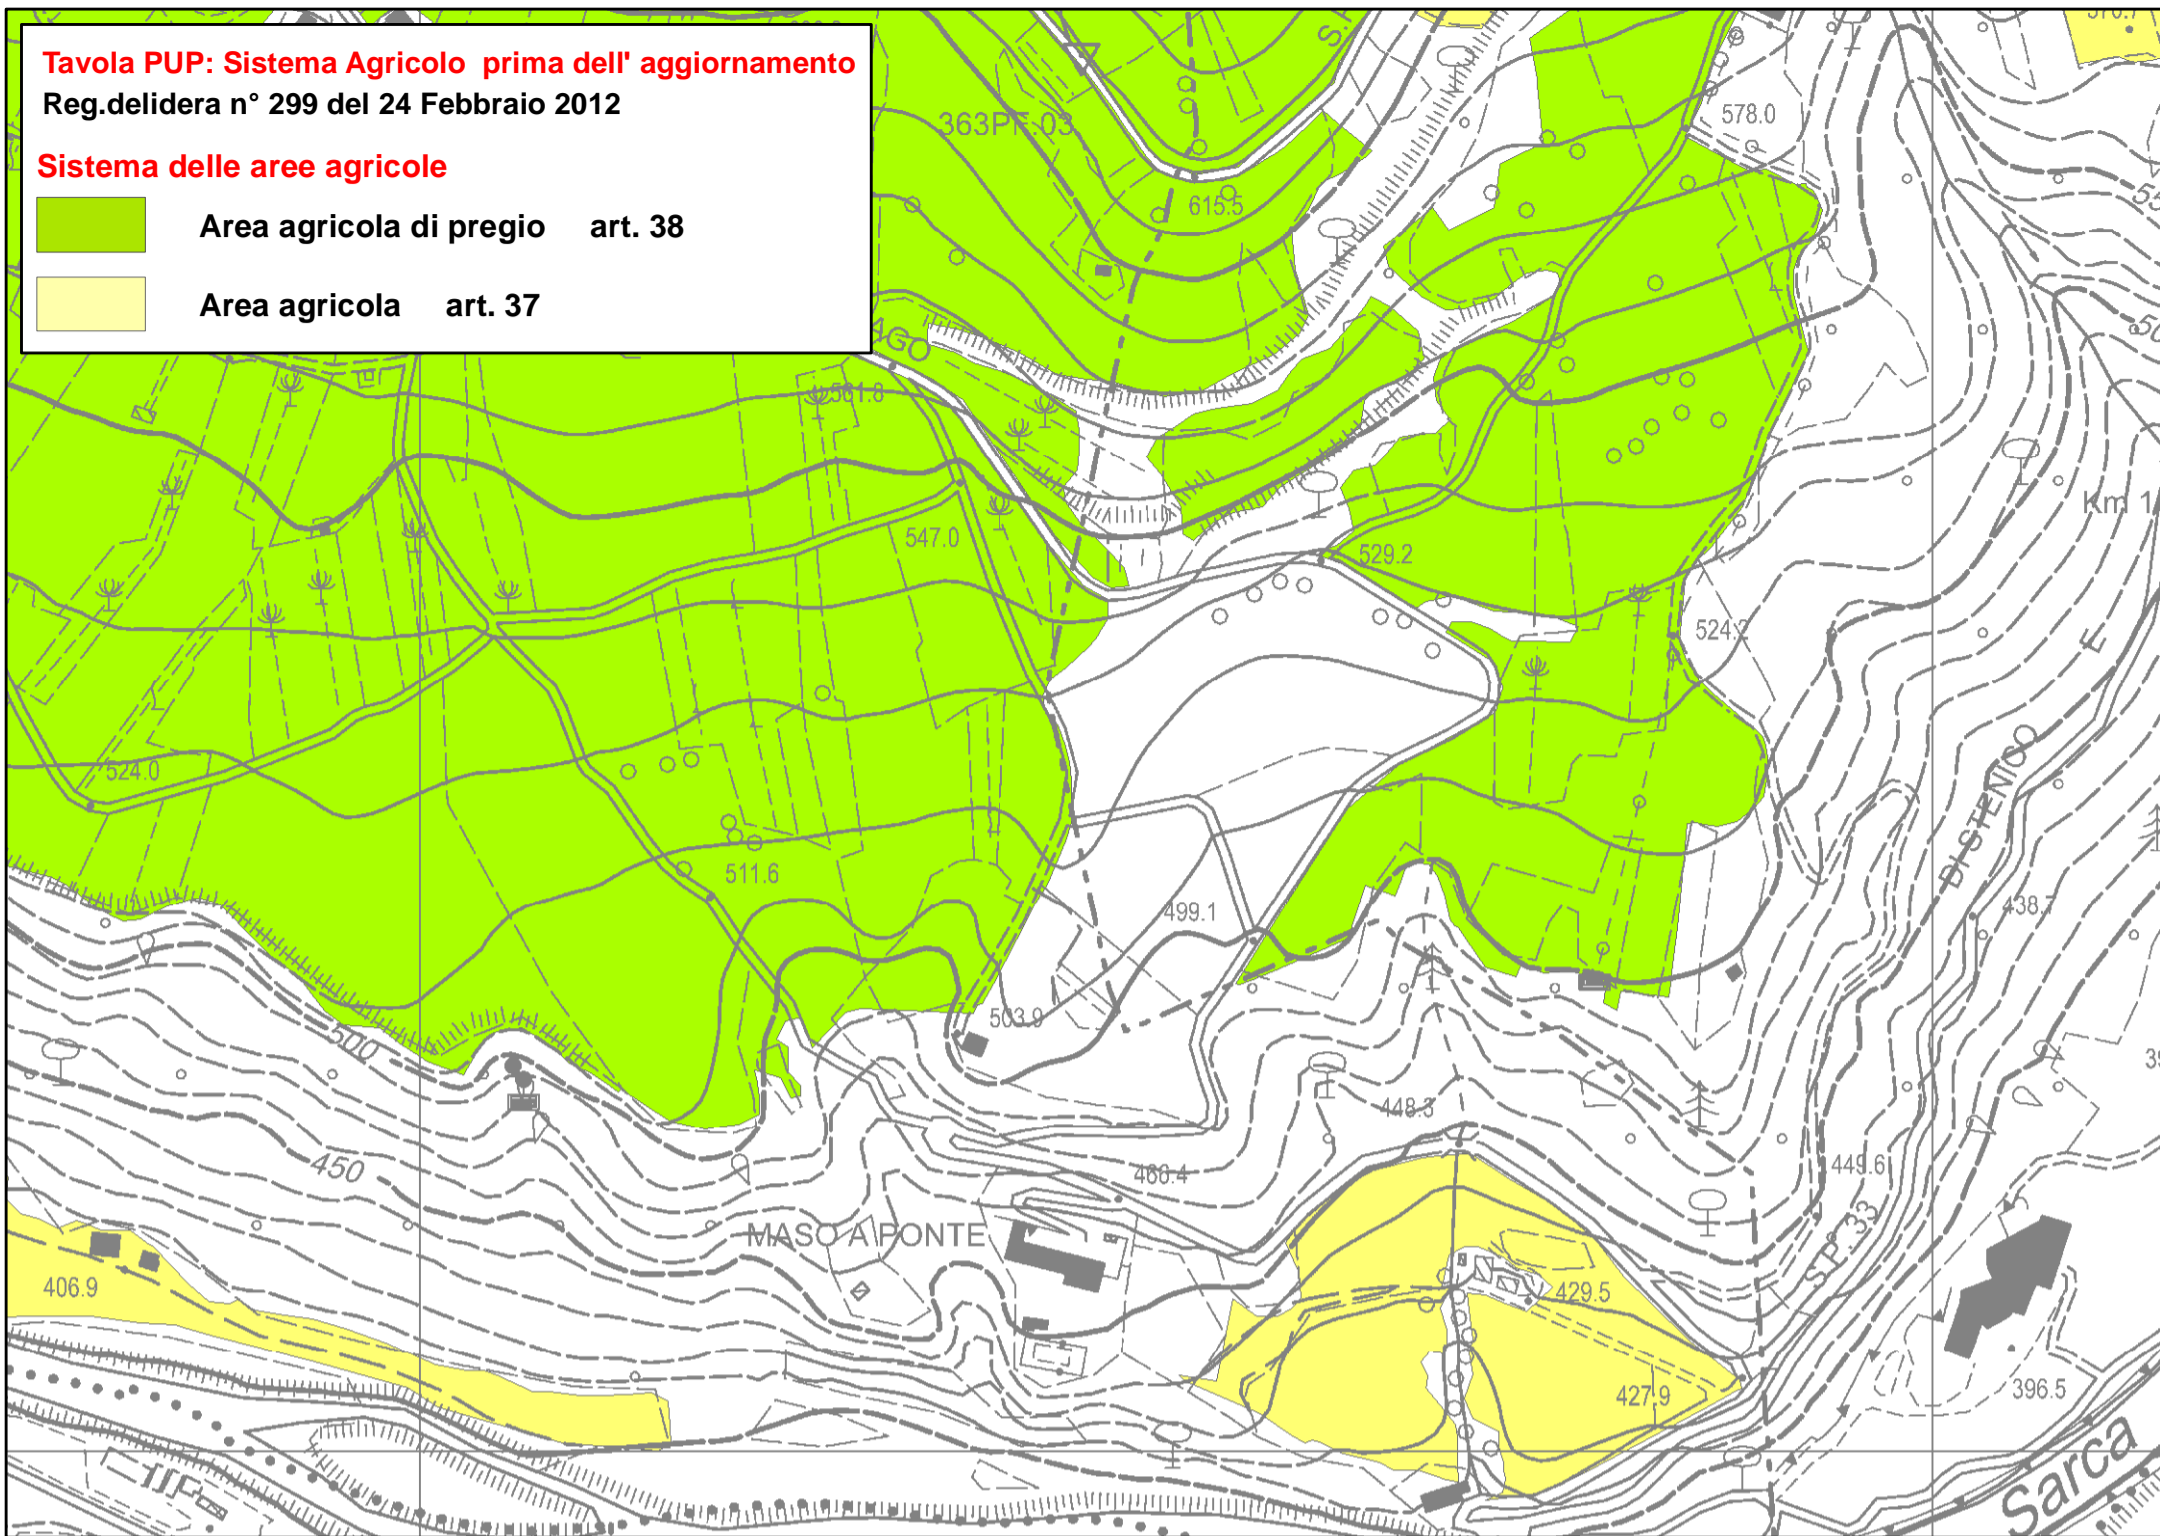

**Tavola PUP: Sistema Agricolo prima dell' aggiornamento**

Reg.delibera n° 299 del 24 Febbraio 2012

**Sistema delle aree agricole**

-  Area agricola di pregio art. 38
-  Area agricola art. 37

**Tavola PUP: Sistema Agricolo aggiornato**

Reg.delibera n° 299 del 24 Febbraio 2012

**Sistema delle aree agricole**

-  Area agricola di pregio art. 38
-  Area agricola art. 37