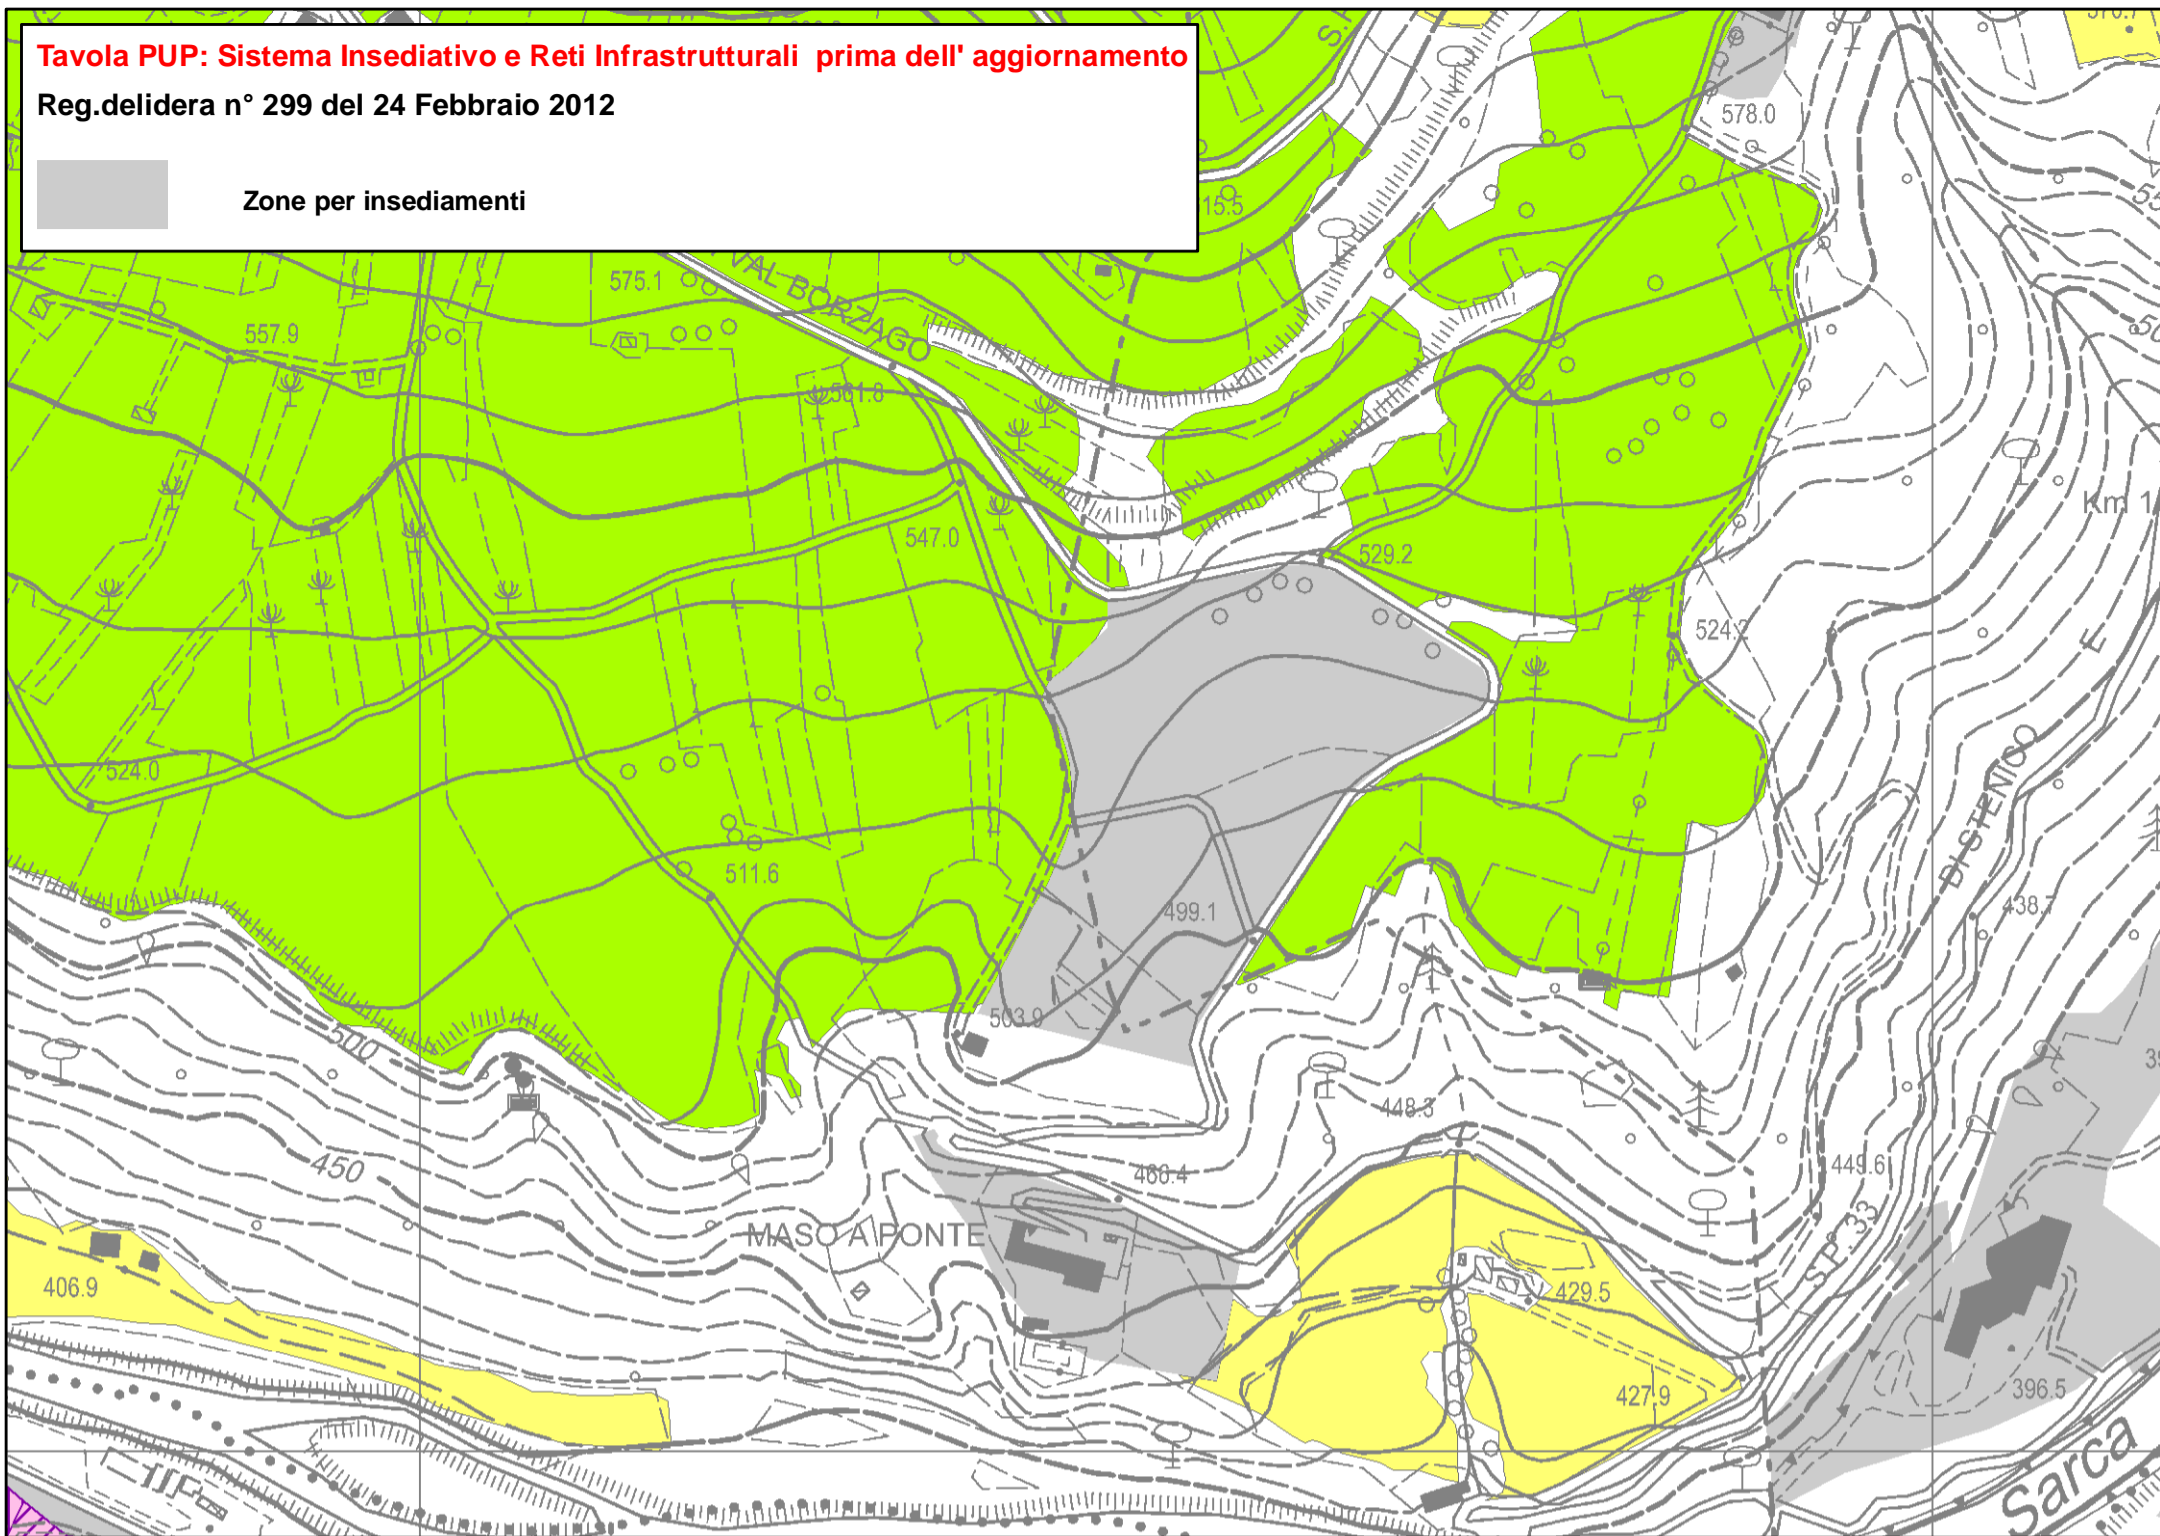

Tavola PUP: Sistema Insediativo e Reti Infrastrutturali prima dell' aggiornamento

Reg.delidera n° 299 del 24 Febbraio 2012

Zone per insediamenti

Tavola PUP: Sistema Insediativo e Reti Infrastrutturali aggiornato

Reg.delidera n° 299 del 24 Febbraio 2012

Zone per insediamenti