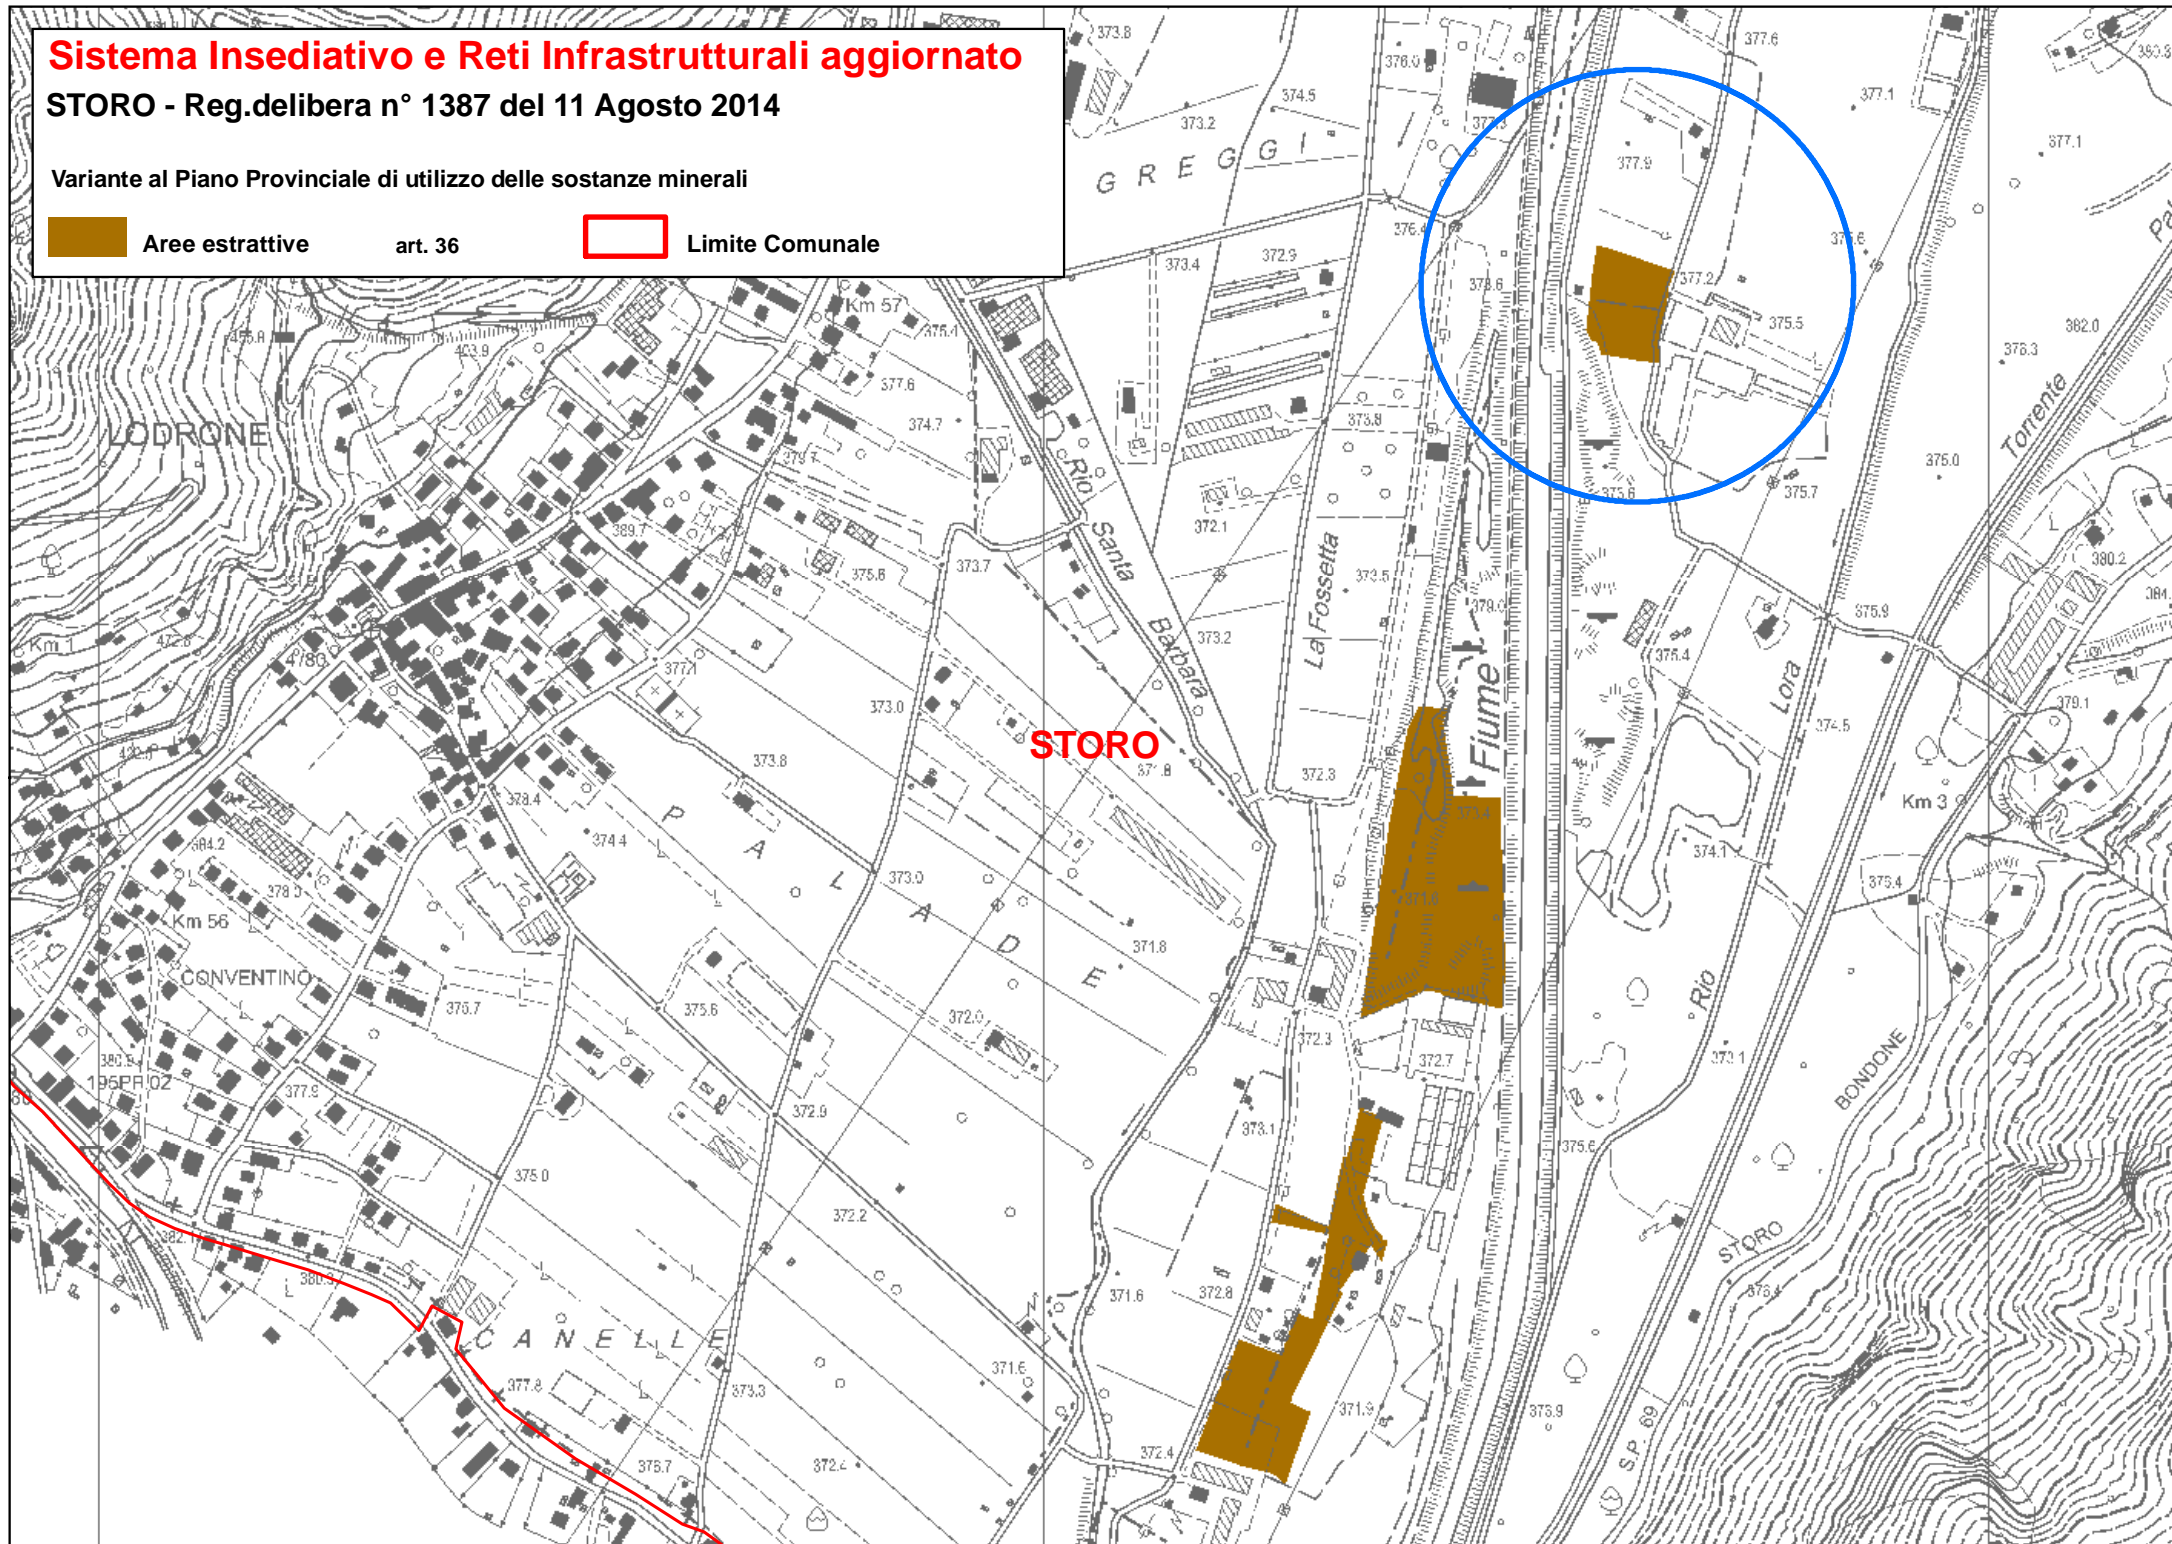

Sistema Insediativo e Reti Infrastrutturali aggiornato

STORO - Reg.delibera n° 1387 del 11 Agosto 2014

Variante al Piano Provinciale di utilizzo delle sostanze minerali

 Aree estrattive art. 36  Limite Comunale

Sistema Insediativo e Reti Infrastrutturali prima dell' aggiornato

STORO - Reg.delibera n° 1387 del 11 Agosto 2014

Variante al Piano Provinciale di utilizzo delle sostanze minerali

 Aree estrattive art. 36  Limite Comunale