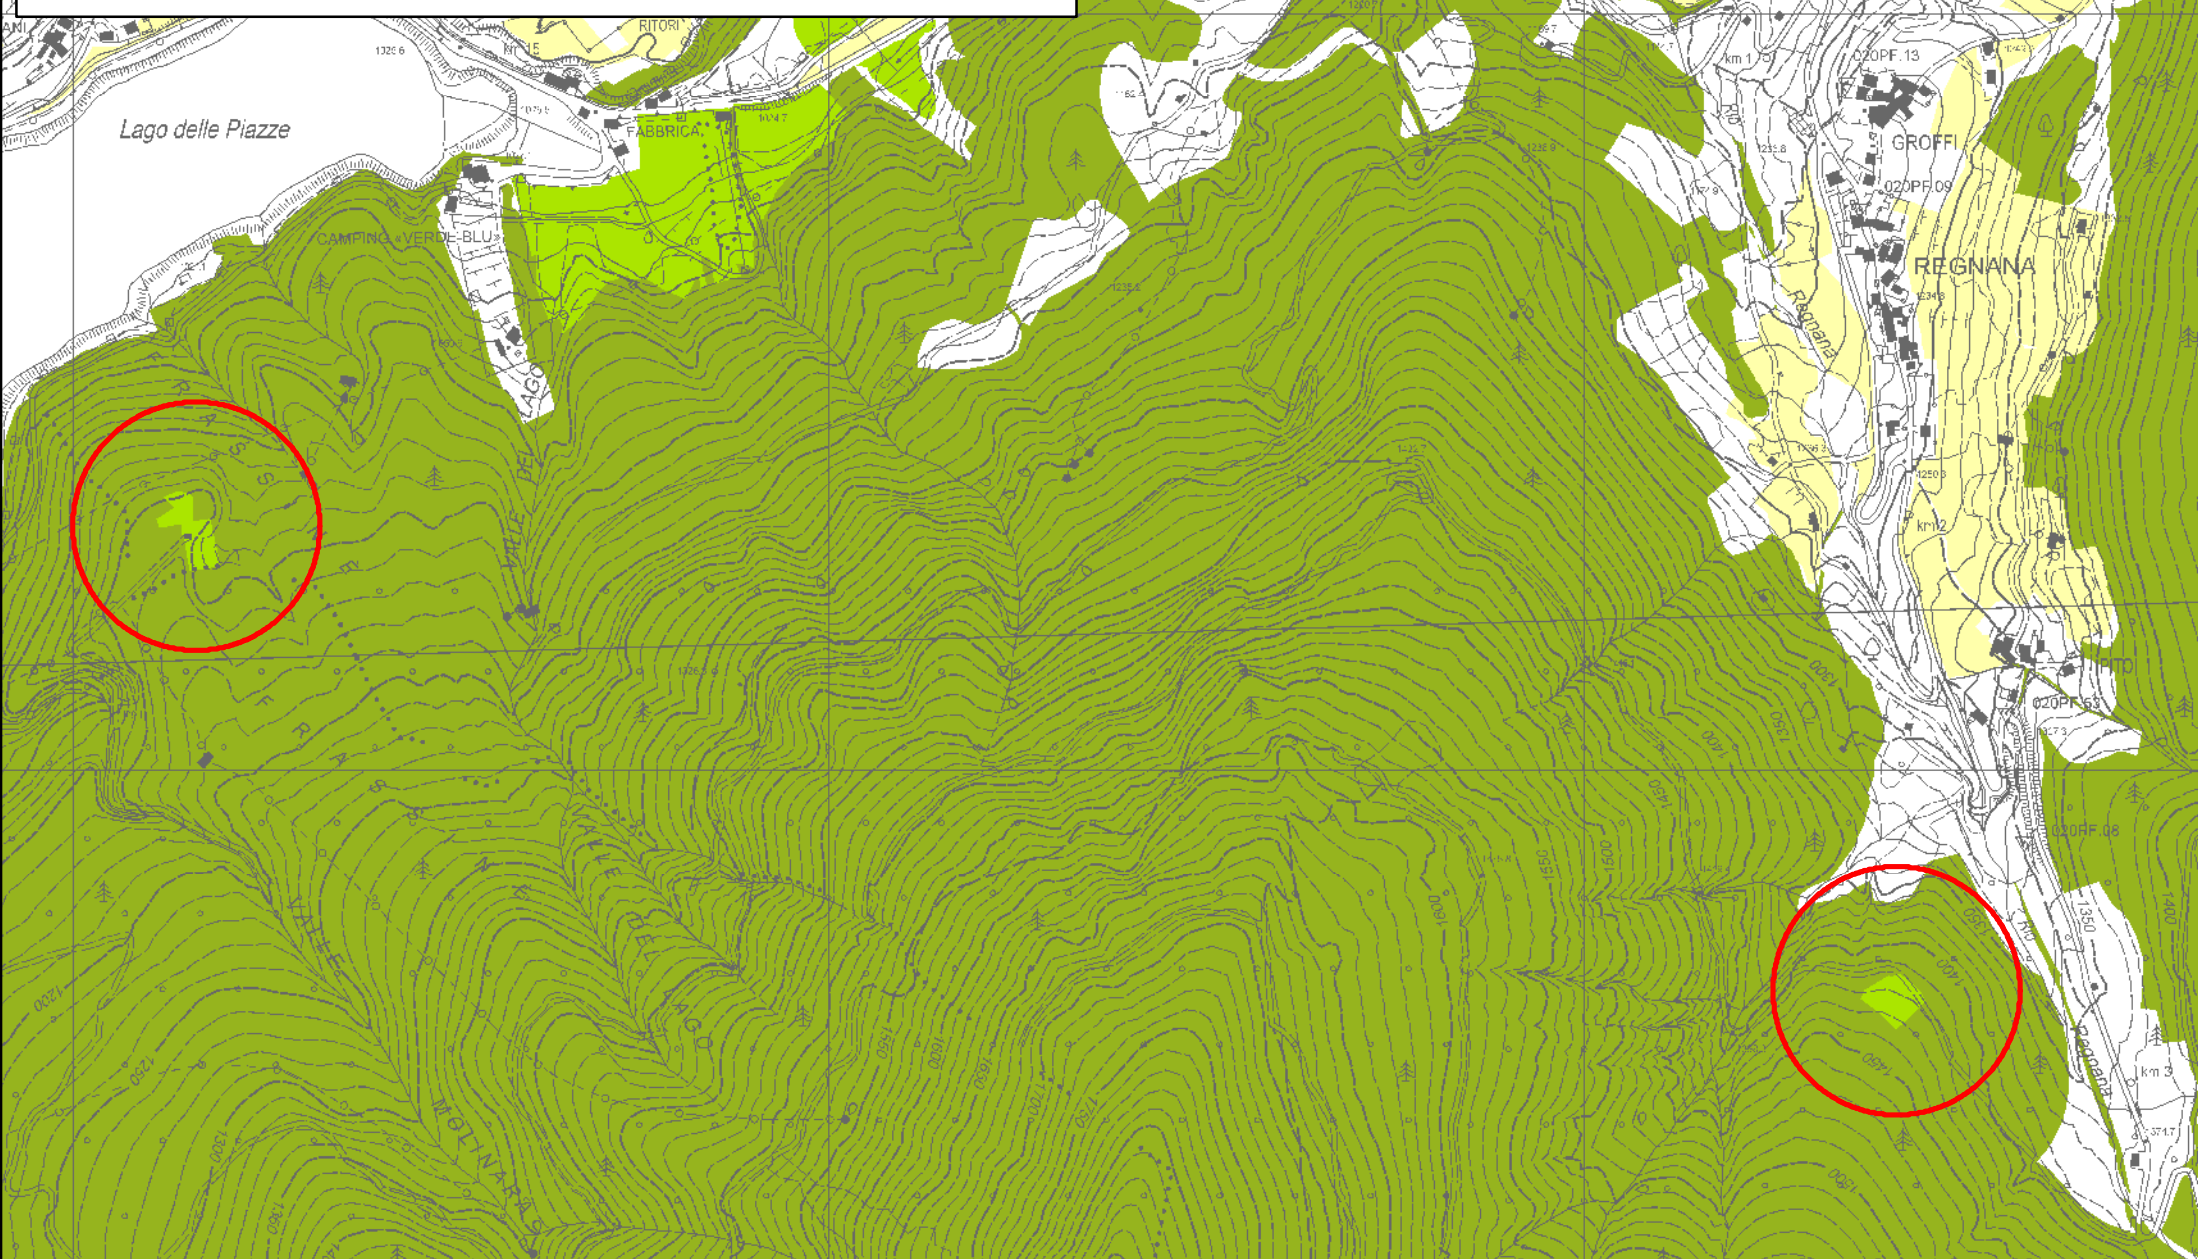

Tavola PUP: Sistema Agricolo aggiornato

Comune di Bedollo

Adeguamento cartografico ai sensi dell' art. 34 comma 3 della L.P. 1/2008

 Area agricola di pregio art. 38

 Area agricola art. 37

 Aree boscate

Tavola PUP: Sistema Agricolo prima dell' aggiornamento

Comune di Bedollo

Adeguamento cartografico ai sensi dell' art. 34 comma 3 della L.P. 1/2008

 Area agricola di pregio art. 38

 Area agricola art. 37

 Aree boscate