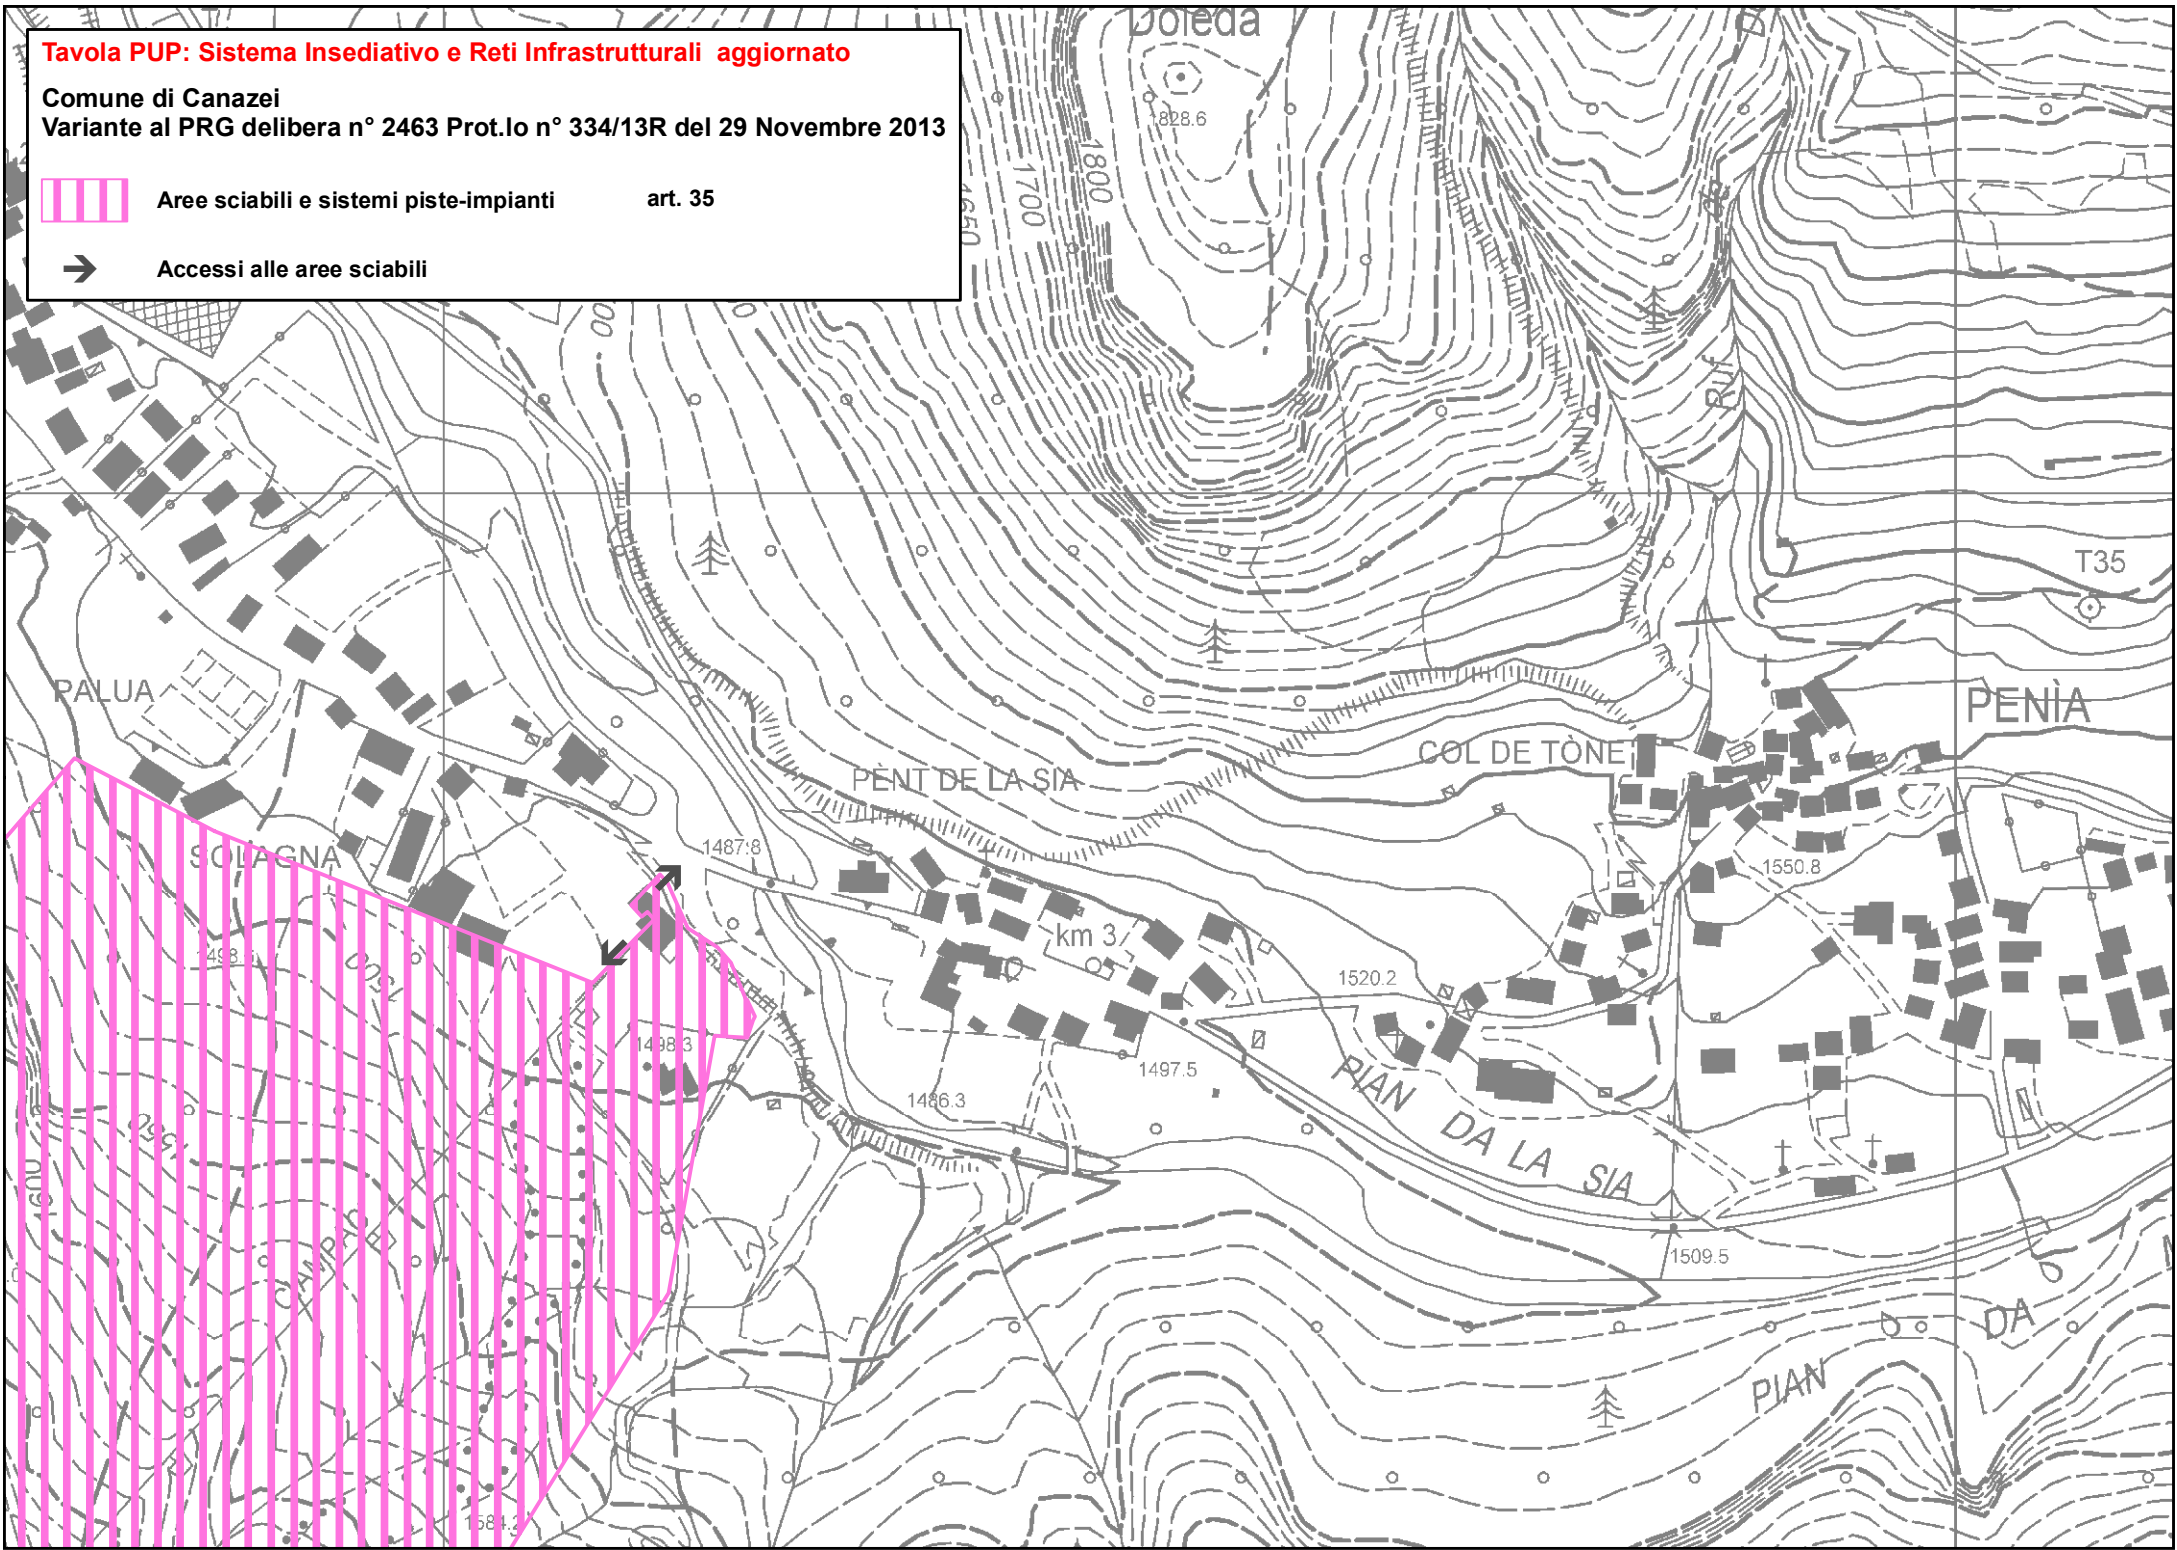

Tavola PUP: Sistema Insediativo e Reti Infrastrutturali aggiornato

Comune di Canazei
Variante al PRG delibera n° 2463 Prot.lo n° 334/13R del 29 Novembre 2013

-  Aree sciabili e sistemi piste-impianti art. 35
-  Accessi alle aree sciabili

Tavola PUP: Sistema Insediativo e Reti Infrastrutturali da aggiornare

Comune di Canazei
Variante al PRG delibera n° 2463 Prot.lo n° 334/13R del 29 Novembre 2013

-  Aree sciabili e sistemi piste-impianti art. 35
-  Accessi alle aree sciabili