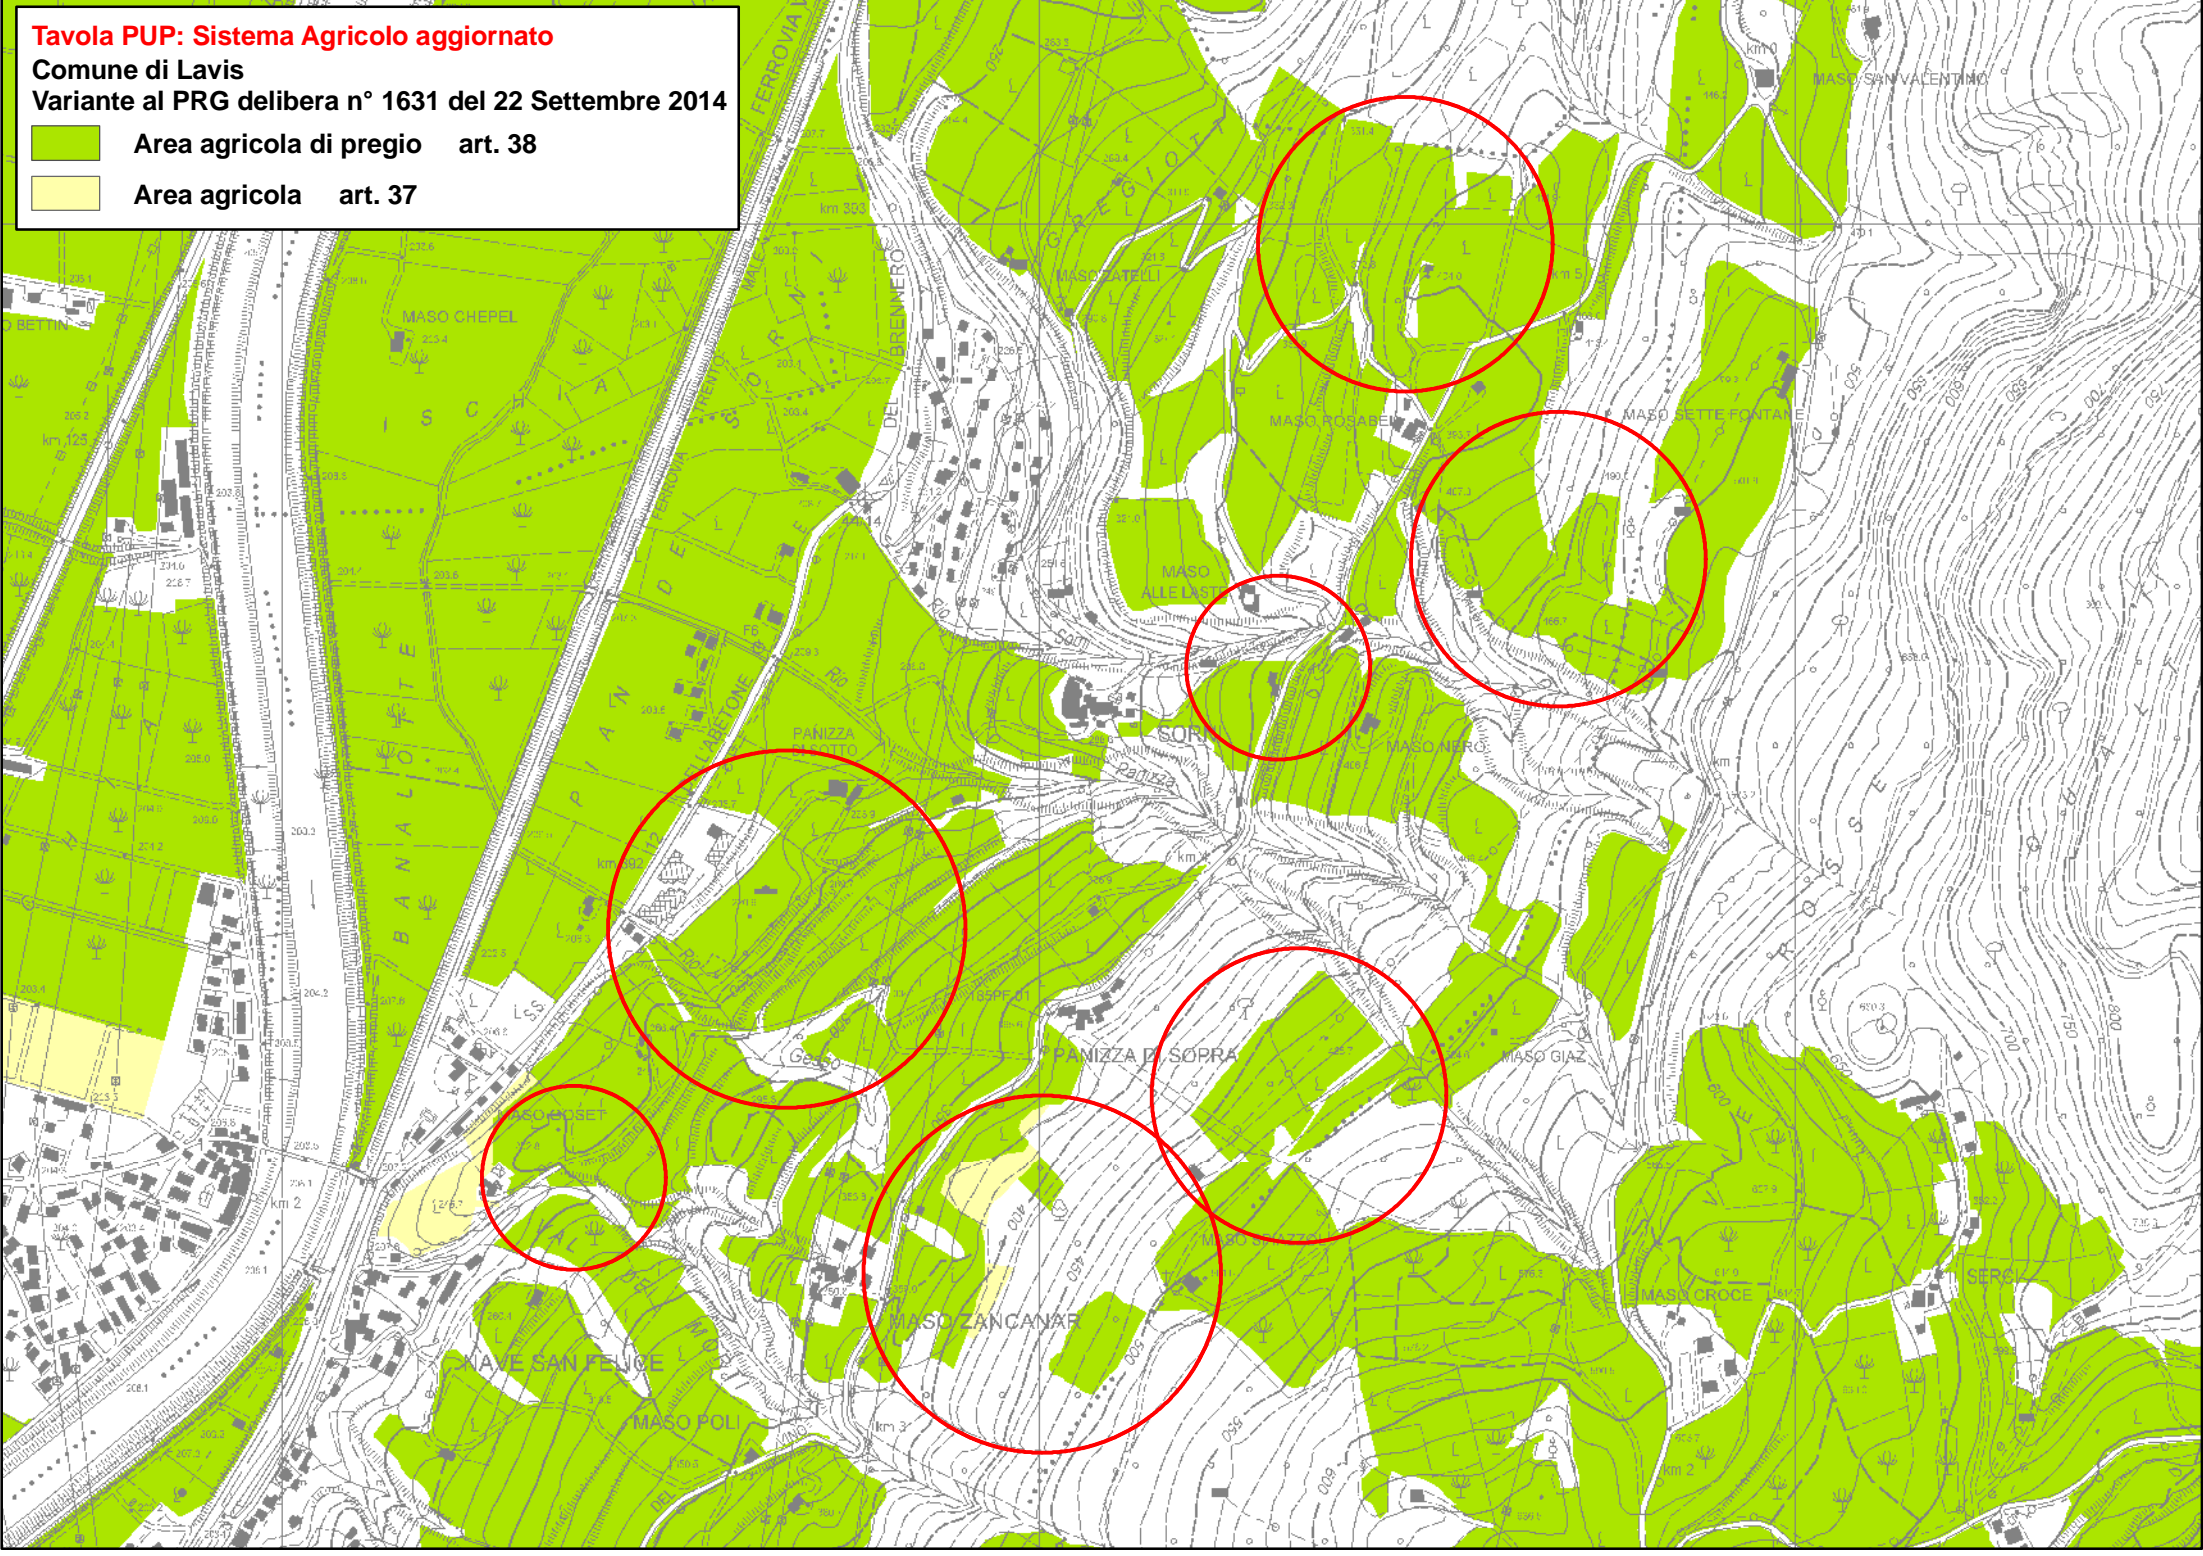

Tavola PUP: Sistema Agricolo aggiornato
Comune di Lavis
Variante al PRG delibera n° 1631 del 22 Settembre 2014

-  Area agricola di pregio art. 38
-  Area agricola art. 37

Tavola PUP: Sistema Agricolo prima dell' aggiornamento
Comune di Lavis
Variante al PRG delibera n° 1631 del 22 Settembre 2014

-  Area agricola di pregio art. 38
-  Area agricola art. 37