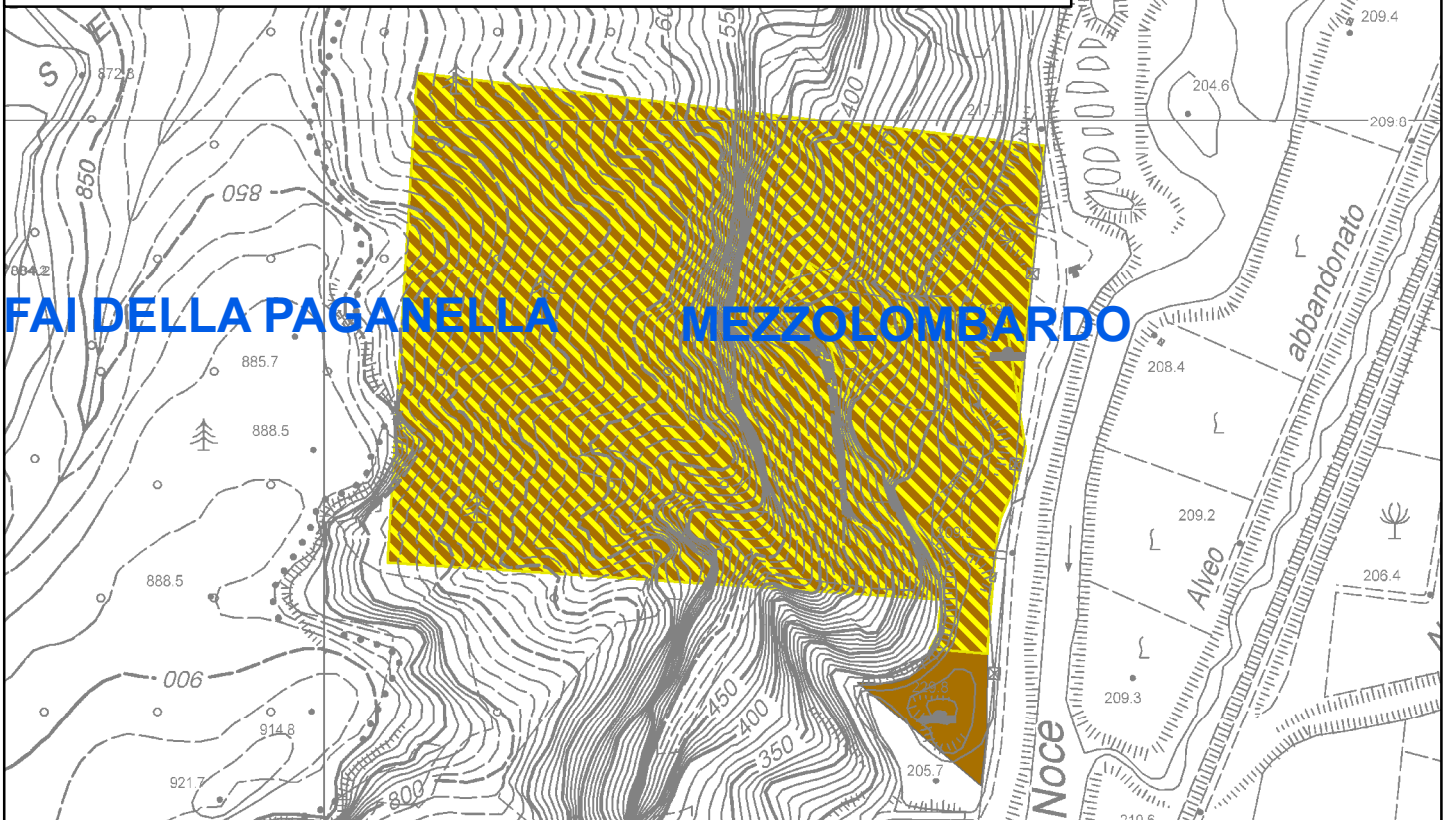

Tavola PUP: Sistema Insediativo e Reti Infrastrutturali

Reg.delidera n° 919 del 11 Maggio 2012 - Varianti 2012 al Piano Cave

-  Area estrattiva di Mezzolombardo "Nogarolle" dopo l'aggiornamento
-  Area estrattiva di Mezzolombardo "Nogarolle" prima dell'aggiornamento

Tavola PUP: Sistema Insediativo e Reti Infrastrutturali

Reg.delidera n° 919 del 11 Maggio 2012 - Varianti 2012 al Piano Cave

-  Area estrattiva di Trento "Camparta-Vallalta" dopo l'aggiornamento
-  Area estrattiva di Trento "Camparta-Vallalta" prima dell'aggiornamento