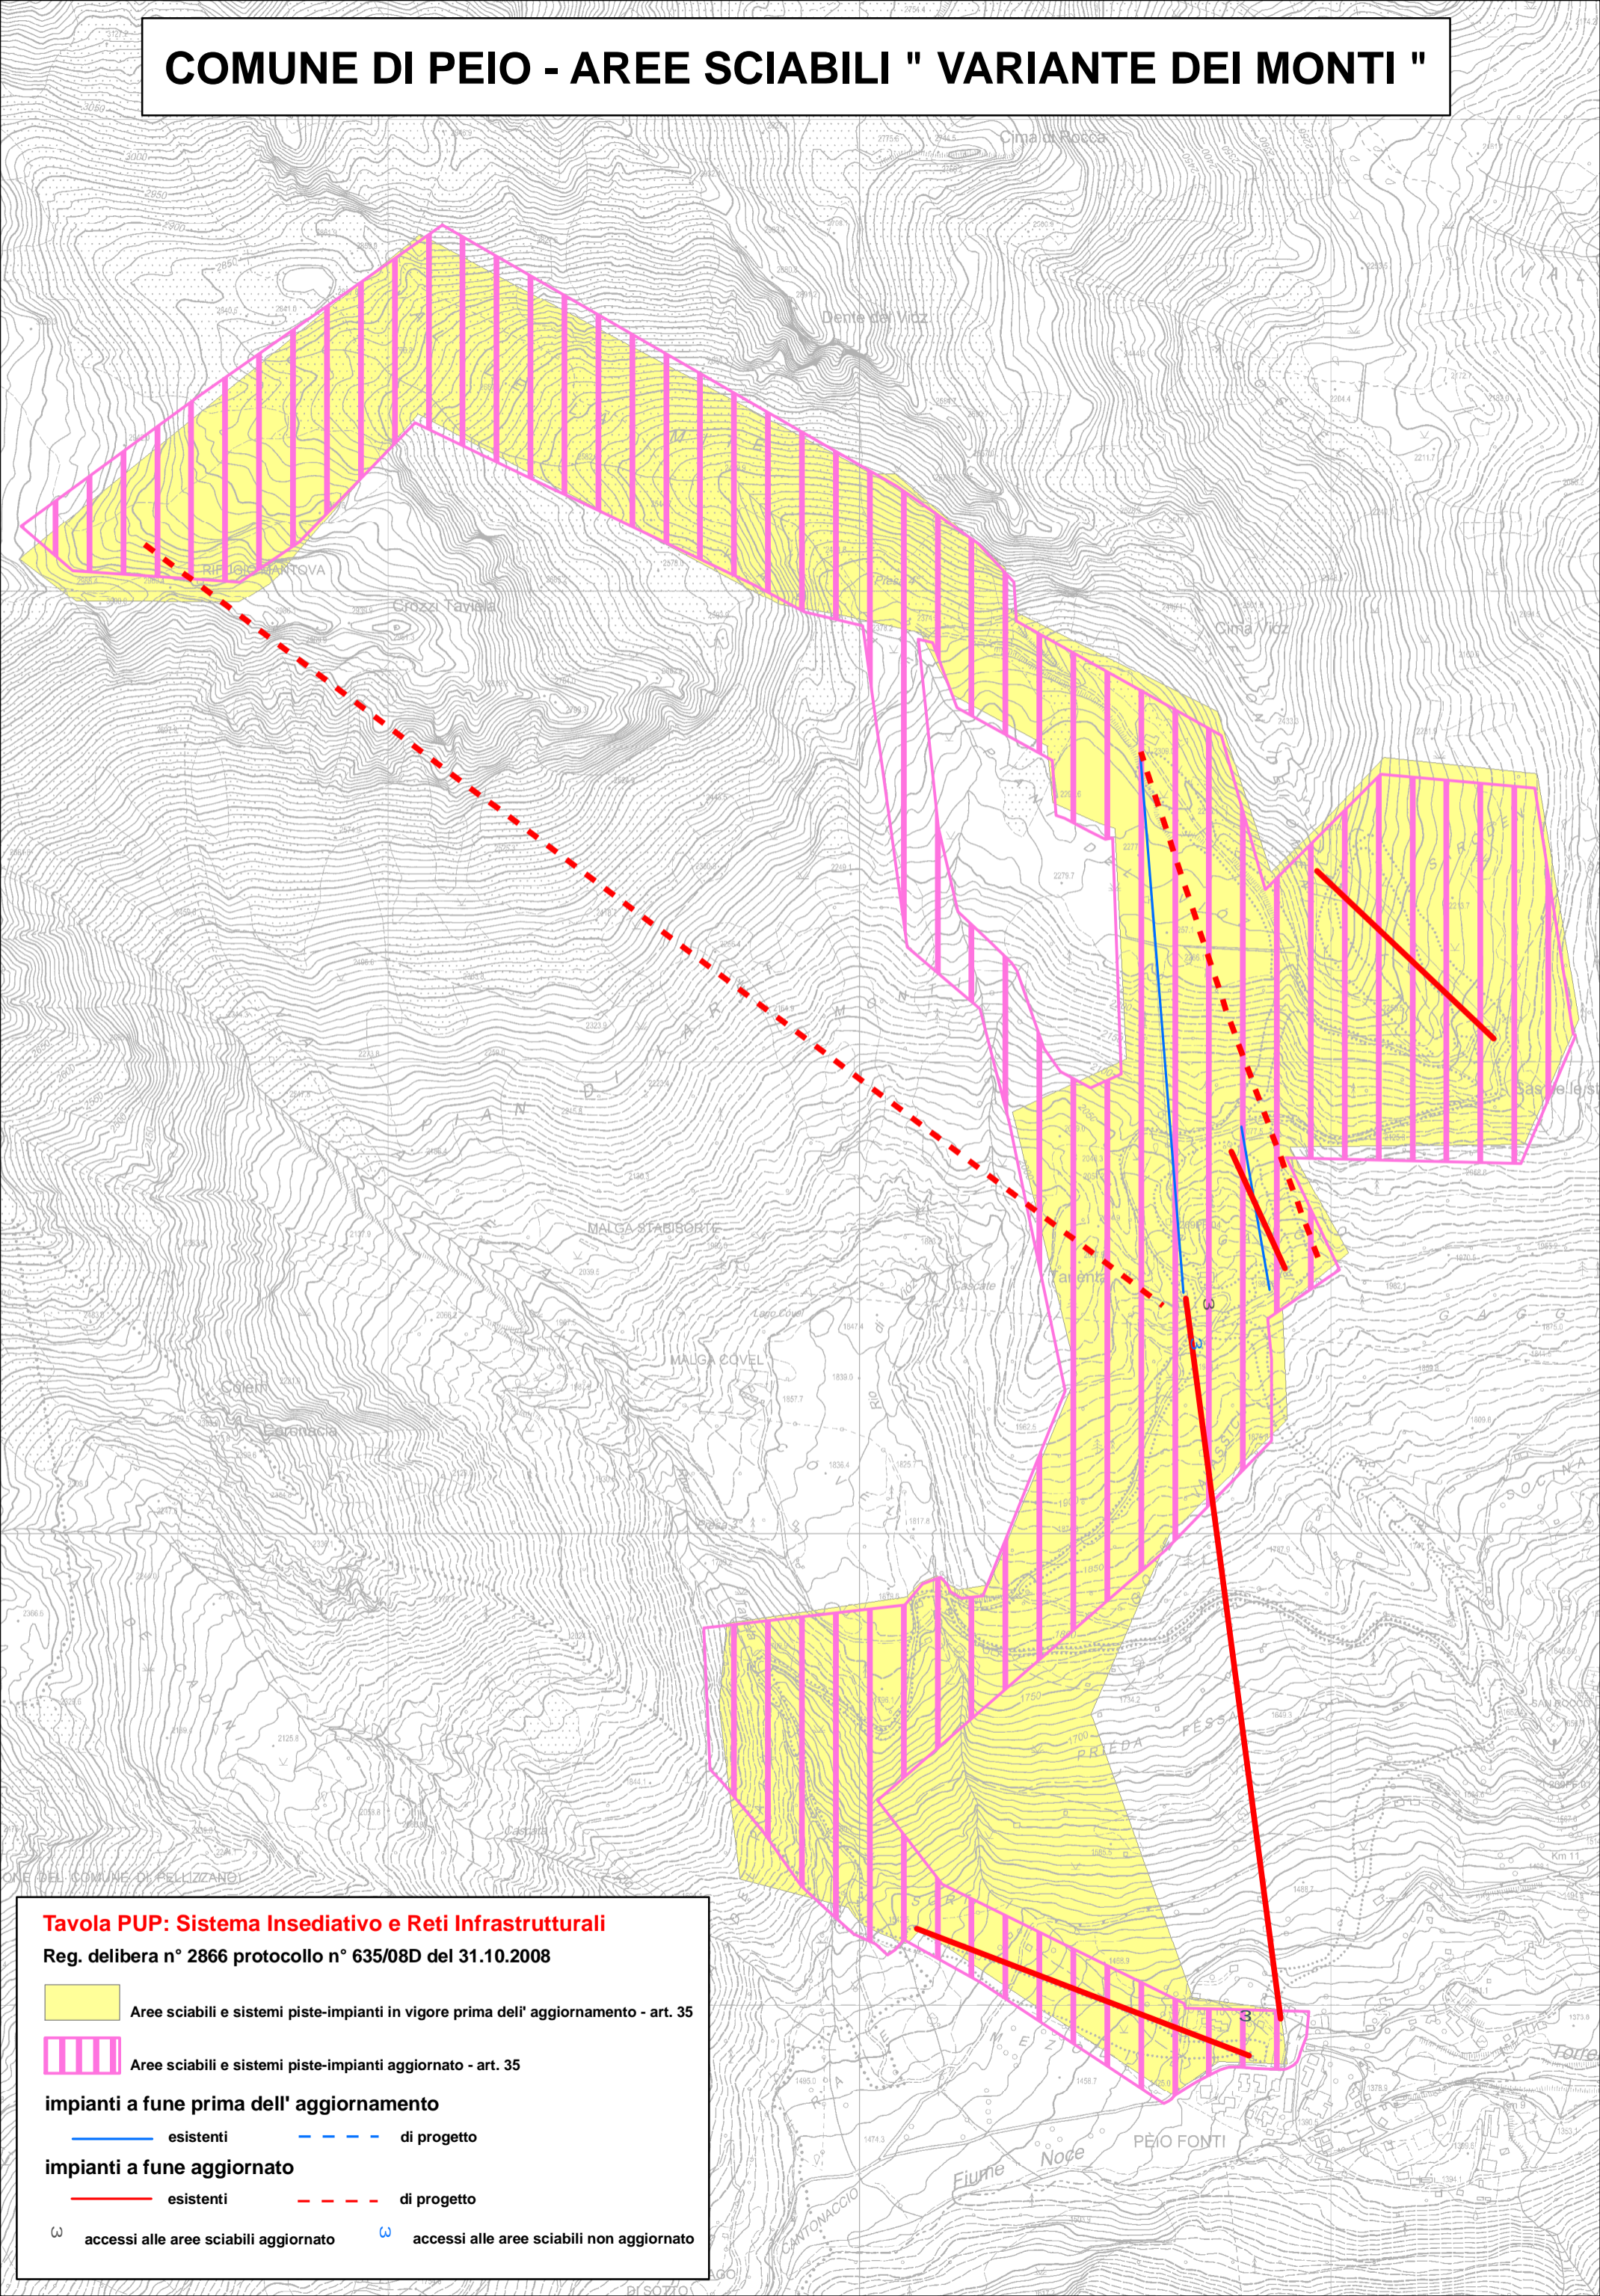

# COMUNE DI PEIO - AREE SCIABILI " VARIANTE DEI MONTI "

## Tavola PUP: Sistema Insiediativo e Reti Infrastrutturali

Reg. delibera n° 2866 protocollo n° 635/08D del 31.10.2008

 Aree sciabili e sistemi piste-impianti in vigore prima dell' aggiornamento - art. 35

### impianti a fune prima dell' aggiornamento

 esistenti       di progetto

### impianti a fune aggiornato

 esistenti       di progetto

 accessi alle aree sciabili aggiornato       accessi alle aree sciabili non aggiornato