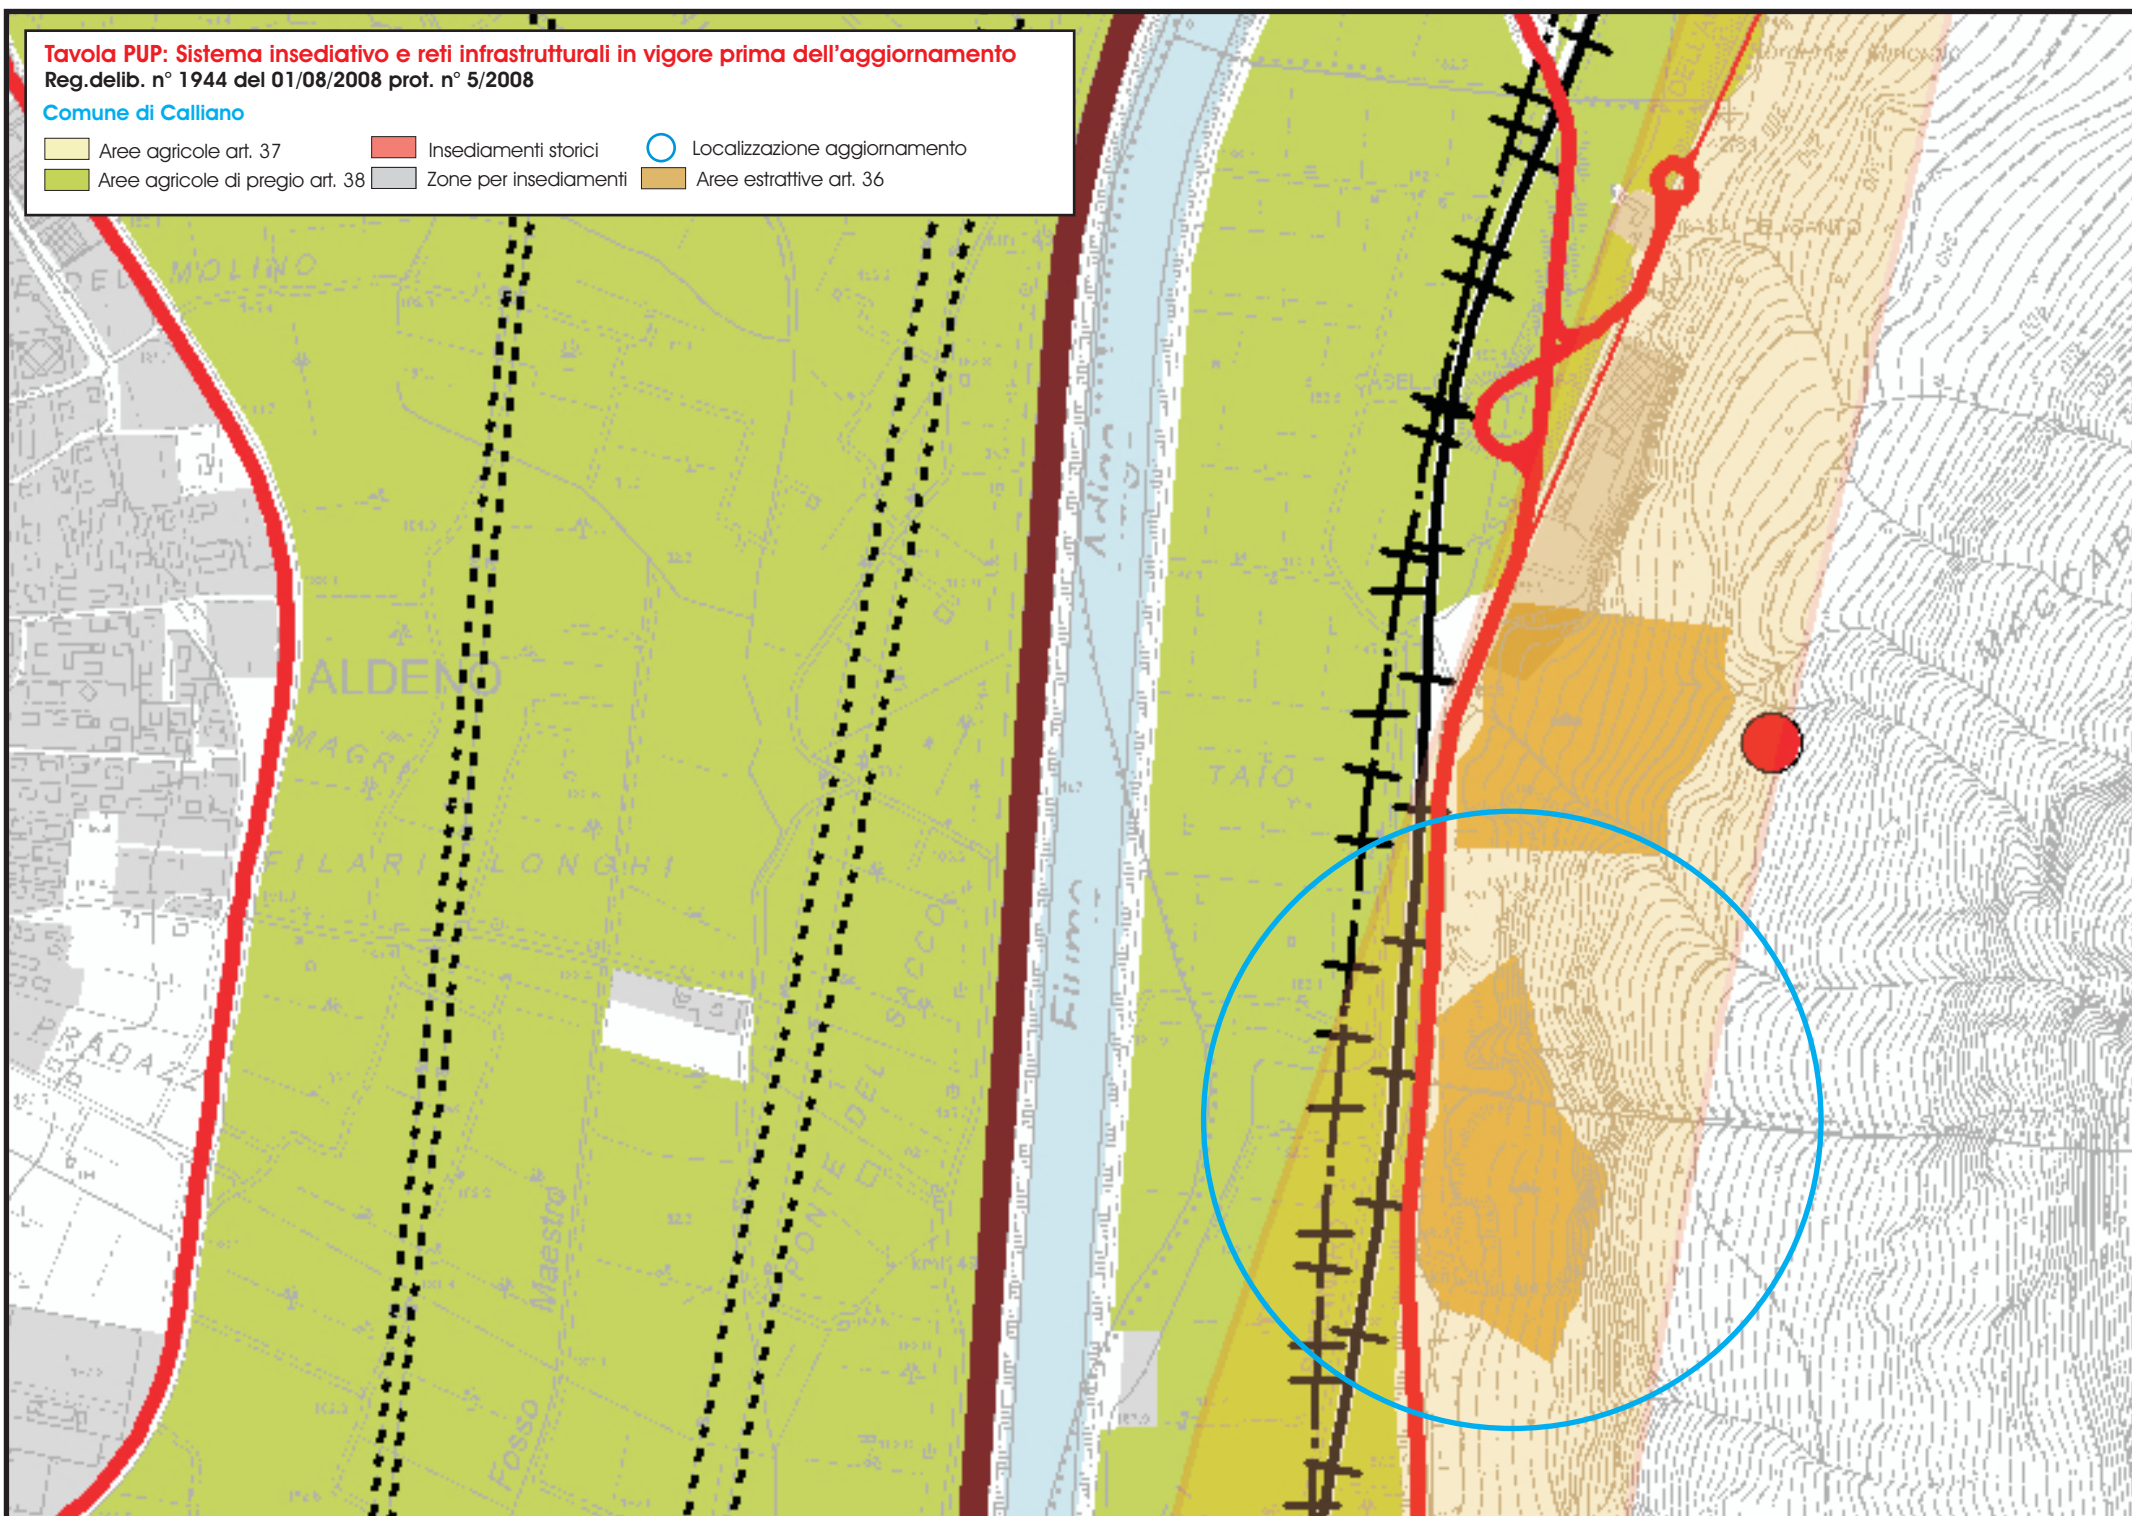

**Tavola PUP: Sistema insediativo e reti infrastrutturali in vigore prima dell'aggiornamento**  
Reg.delib. n° 1944 del 01/08/2008 prot. n° 5/2008

Comune di Calliano

- |  |   |  |
|--|---|--|
|  Aree agricole art. 37           |  Insediamenti storici  |  Localizzazione aggiornamento |
|  Aree agricole di pregio art. 38 |  Zone per insediamenti |  Aree estrattive art. 36      |

**Tavola PUP: Sistema insediativo e reti infrastrutturali aggiornato**  
Reg.delib. n° 1944 del 01/08/2008 prot. n° 5/2008

Comune di Calliano

- |  |   |  |
|--|---|--|
|  Aree agricole art. 37           |  Insediamenti storici  |  Localizzazione aggiornamento |
|  Aree agricole di pregio art. 38 |  Zone per insediamenti |  Aree estrattive art. 36      |