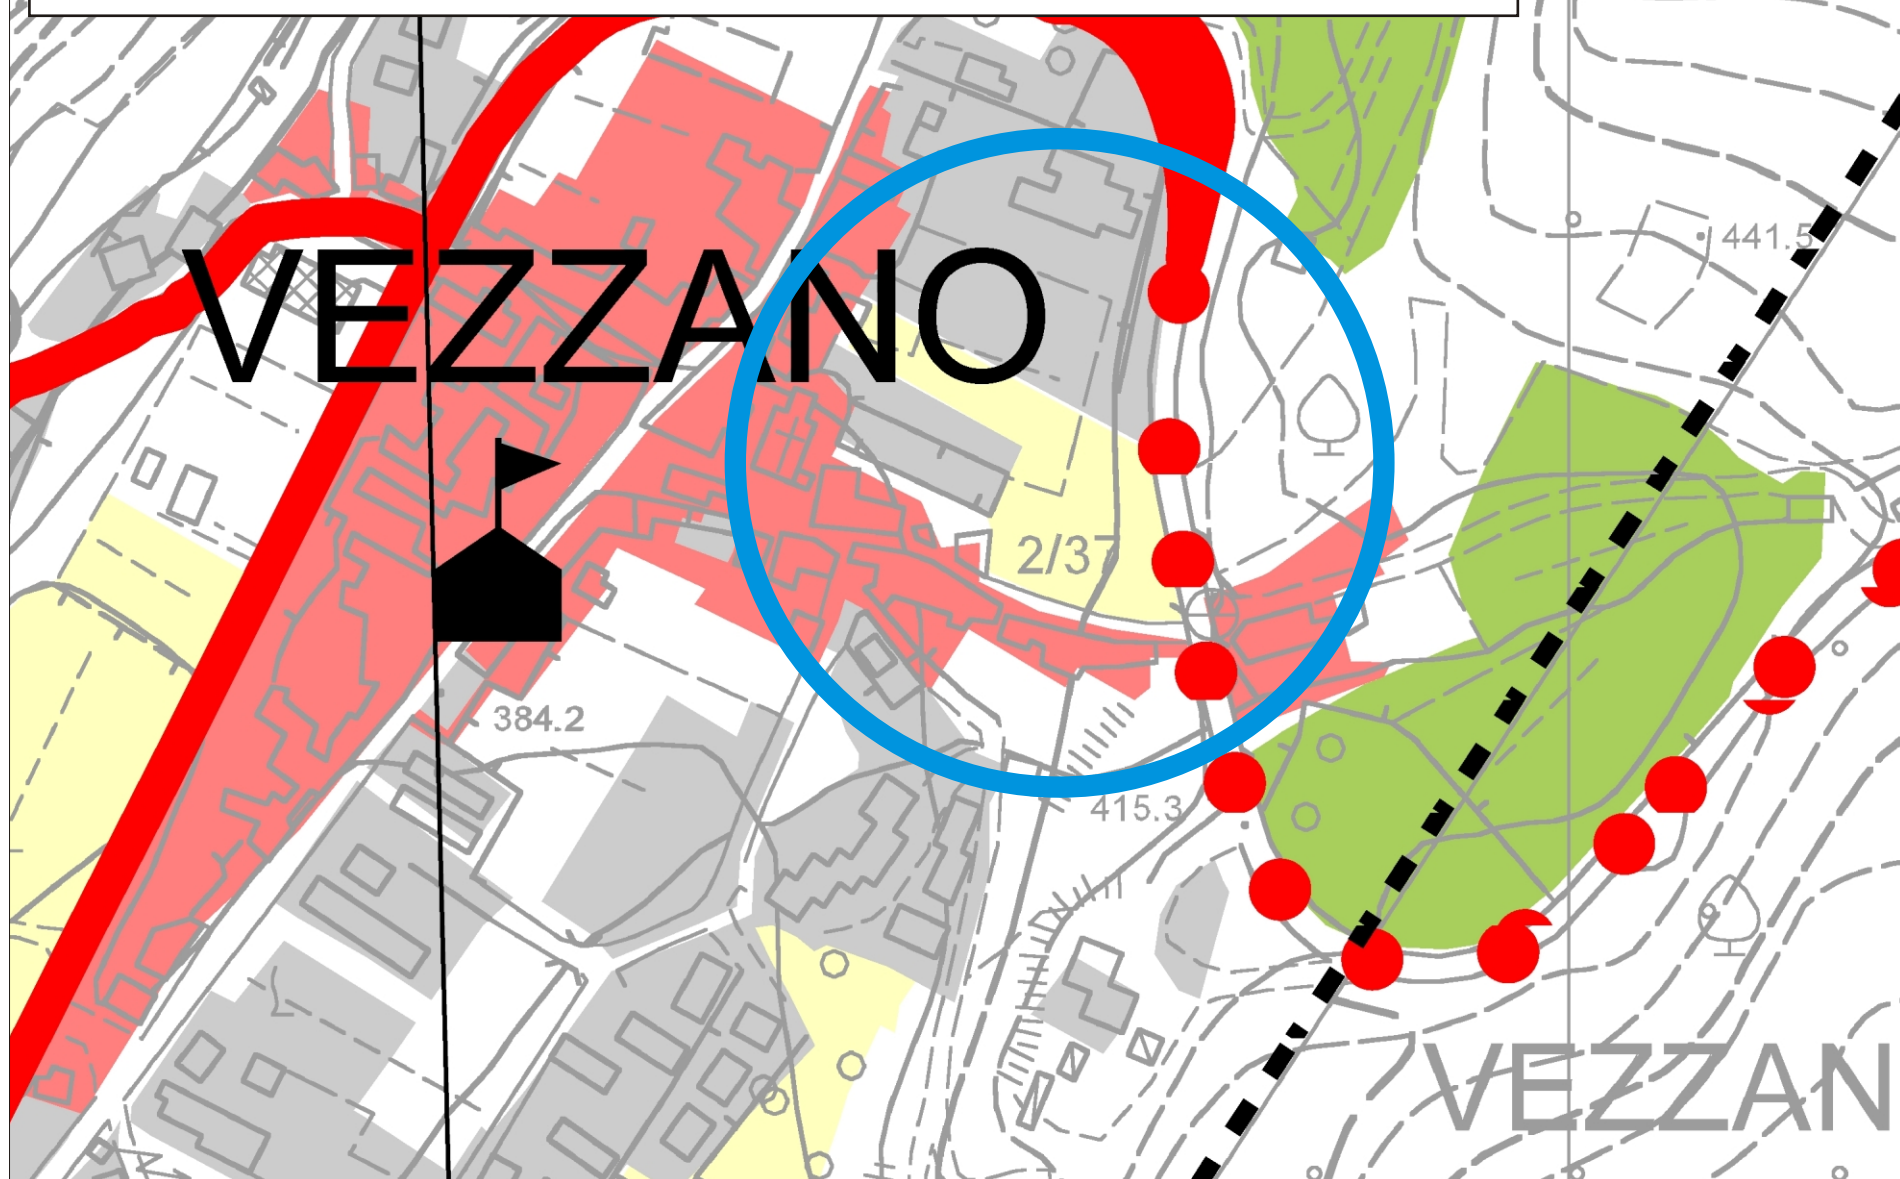

Tavola PUP: Sistema insediativo e reti infrastrutturali in vigore prima dell'aggiornamento
Reg.delib. n° 2105 del 22/08/2008 prof.n°498/08D e integrazione reg.del. n° 2192 del 29/08/2008

Variante al PRG di Vezzano: n° 32 del 15.ottobre 2007

- | | | |
|---|---|--|
|  Aree agricole art. 37 |  Insediamenti storici |  Localizzazione aggiornamento |
|  Aree agricole di pregio art. 38 |  Zone per insediamenti | |

Elaborati in scala 1:2880

Tavola PUP: Sistema insediativo e reti infrastrutturali aggiornato
Reg.delib. n° 2105 del 22/08/2008 prof.n°498/08D e integrazione reg.del. n° 2192 del 29/08/2008