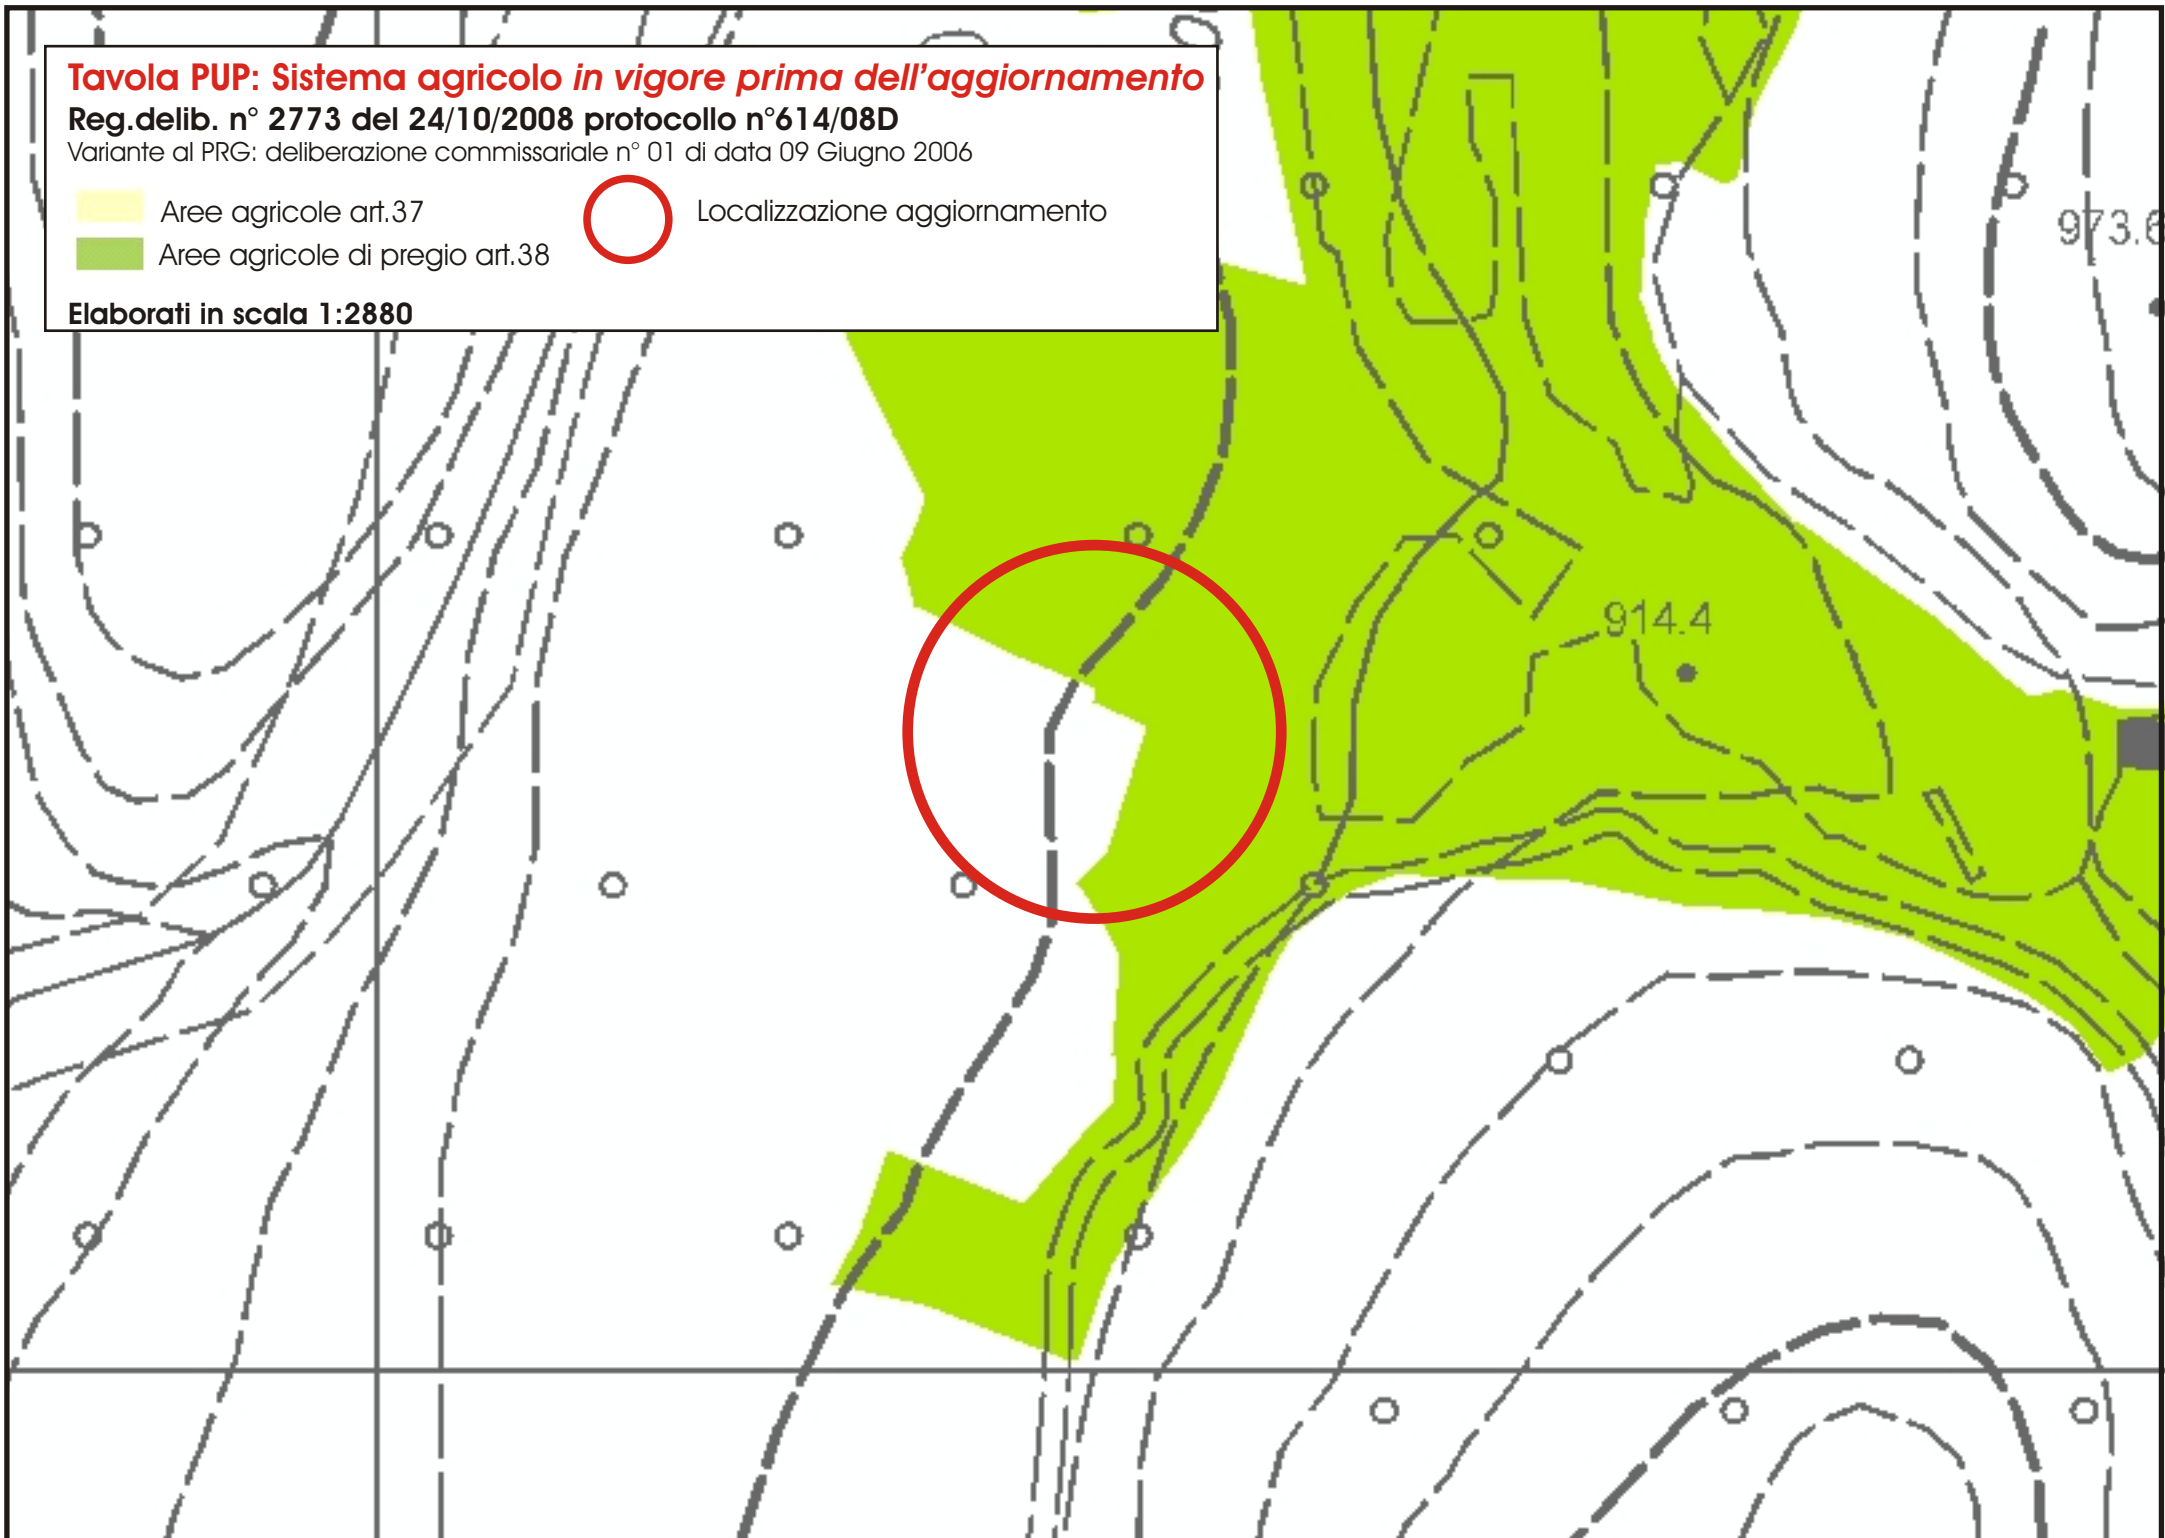

Tavola PUP: Sistema agricolo in vigore prima dell'aggiornamento

Reg.delib. n° 2773 del 24/10/2008 protocollo n°614/08D

Variante al PRG: deliberazione commissariale n° 01 di data 09 Giugno 2006

 Aree agricole art.37

 Aree agricole di pregio art.38

Localizzazione aggiornamento

Elaborati in scala 1:2880

Tavola PUP: Sistema agricolo aggiornato

Reg.delib. n° 2773 del 24/10/2008 protocollo n°614/08D

Variante al PRG: deliberazione commissariale n° 01 di data 09 Giugno 2006

 Aree agricole art.37

 Aree agricole di pregio art.38

Localizzazione aggiornamento

Elaborati in scala 1:2880