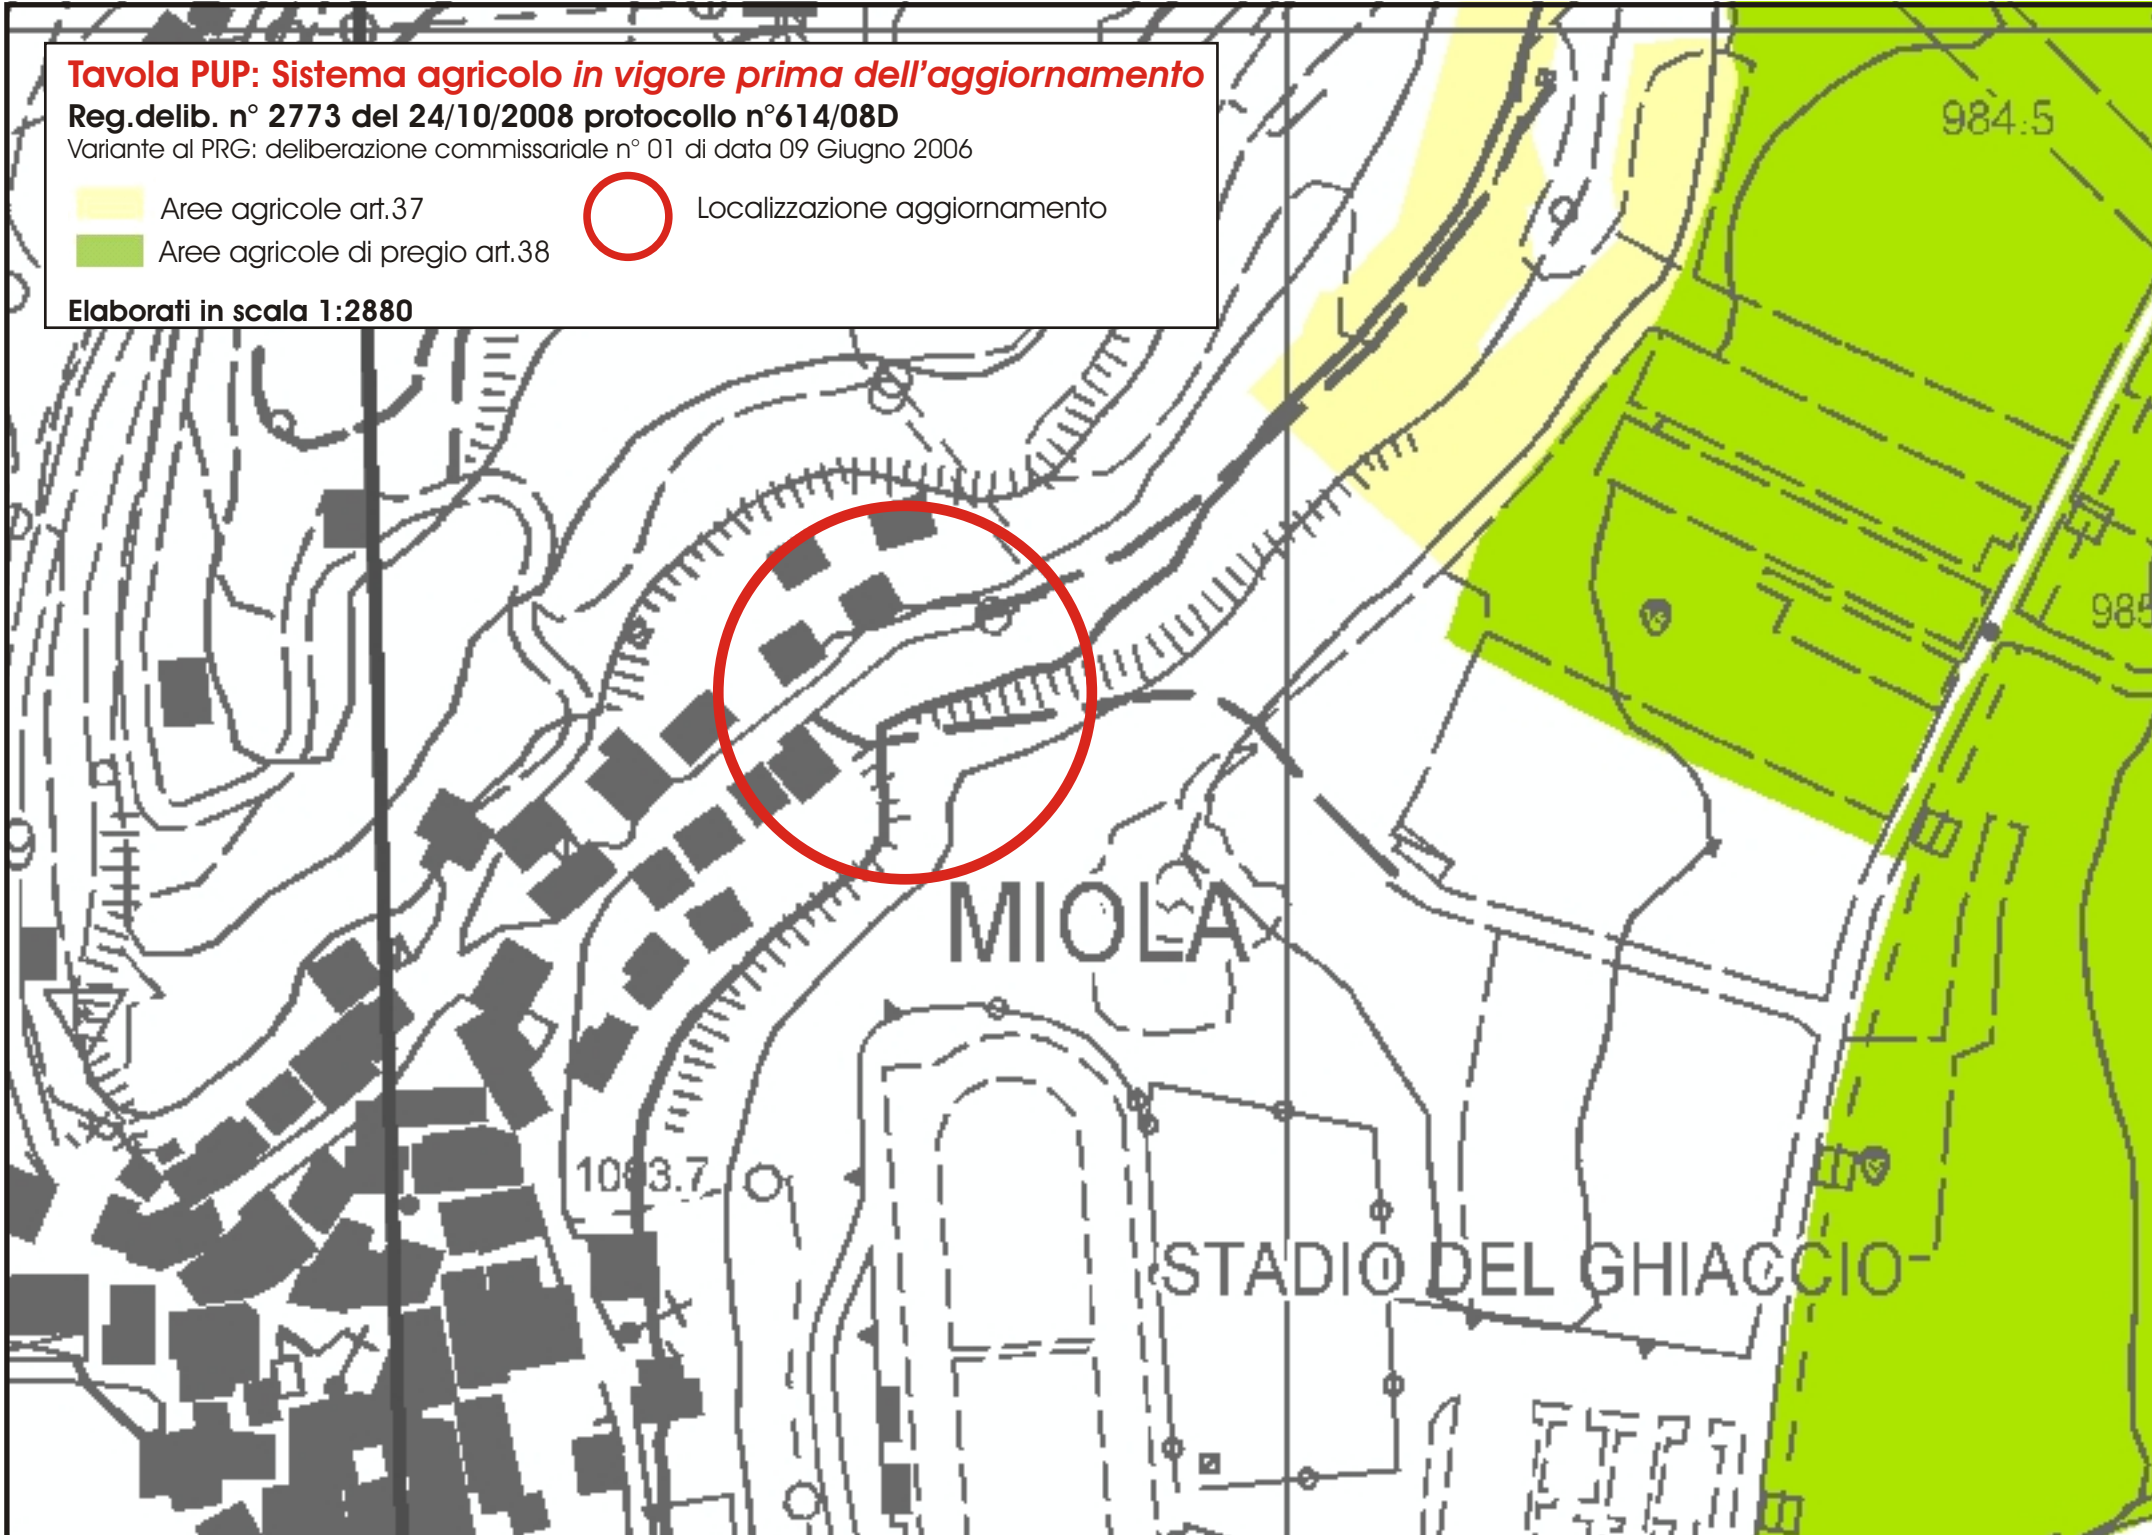

Tavola PUP: Sistema agricolo in vigore prima dell'aggiornamento

Reg.delib. n° 2773 del 24/10/2008 protocollo n°614/08D

Variante al PRG: deliberazione commissariale n° 01 di data 09 Giugno 2006

 Aree agricole art.37

 Aree agricole di pregio art.38

Localizzazione aggiornamento

Elaborati in scala 1:2880

Tavola PUP: Sistema agricolo aggiornato

Reg.delib. n° 2773 del 24/10/2008 protocollo n°614/08D

Variante al PRG: deliberazione commissariale n° 01 di data 09 Giugno 2006

 Aree agricole art.37

 Aree agricole di pregio art.38

Localizzazione aggiornamento

Elaborati in scala 1:2880