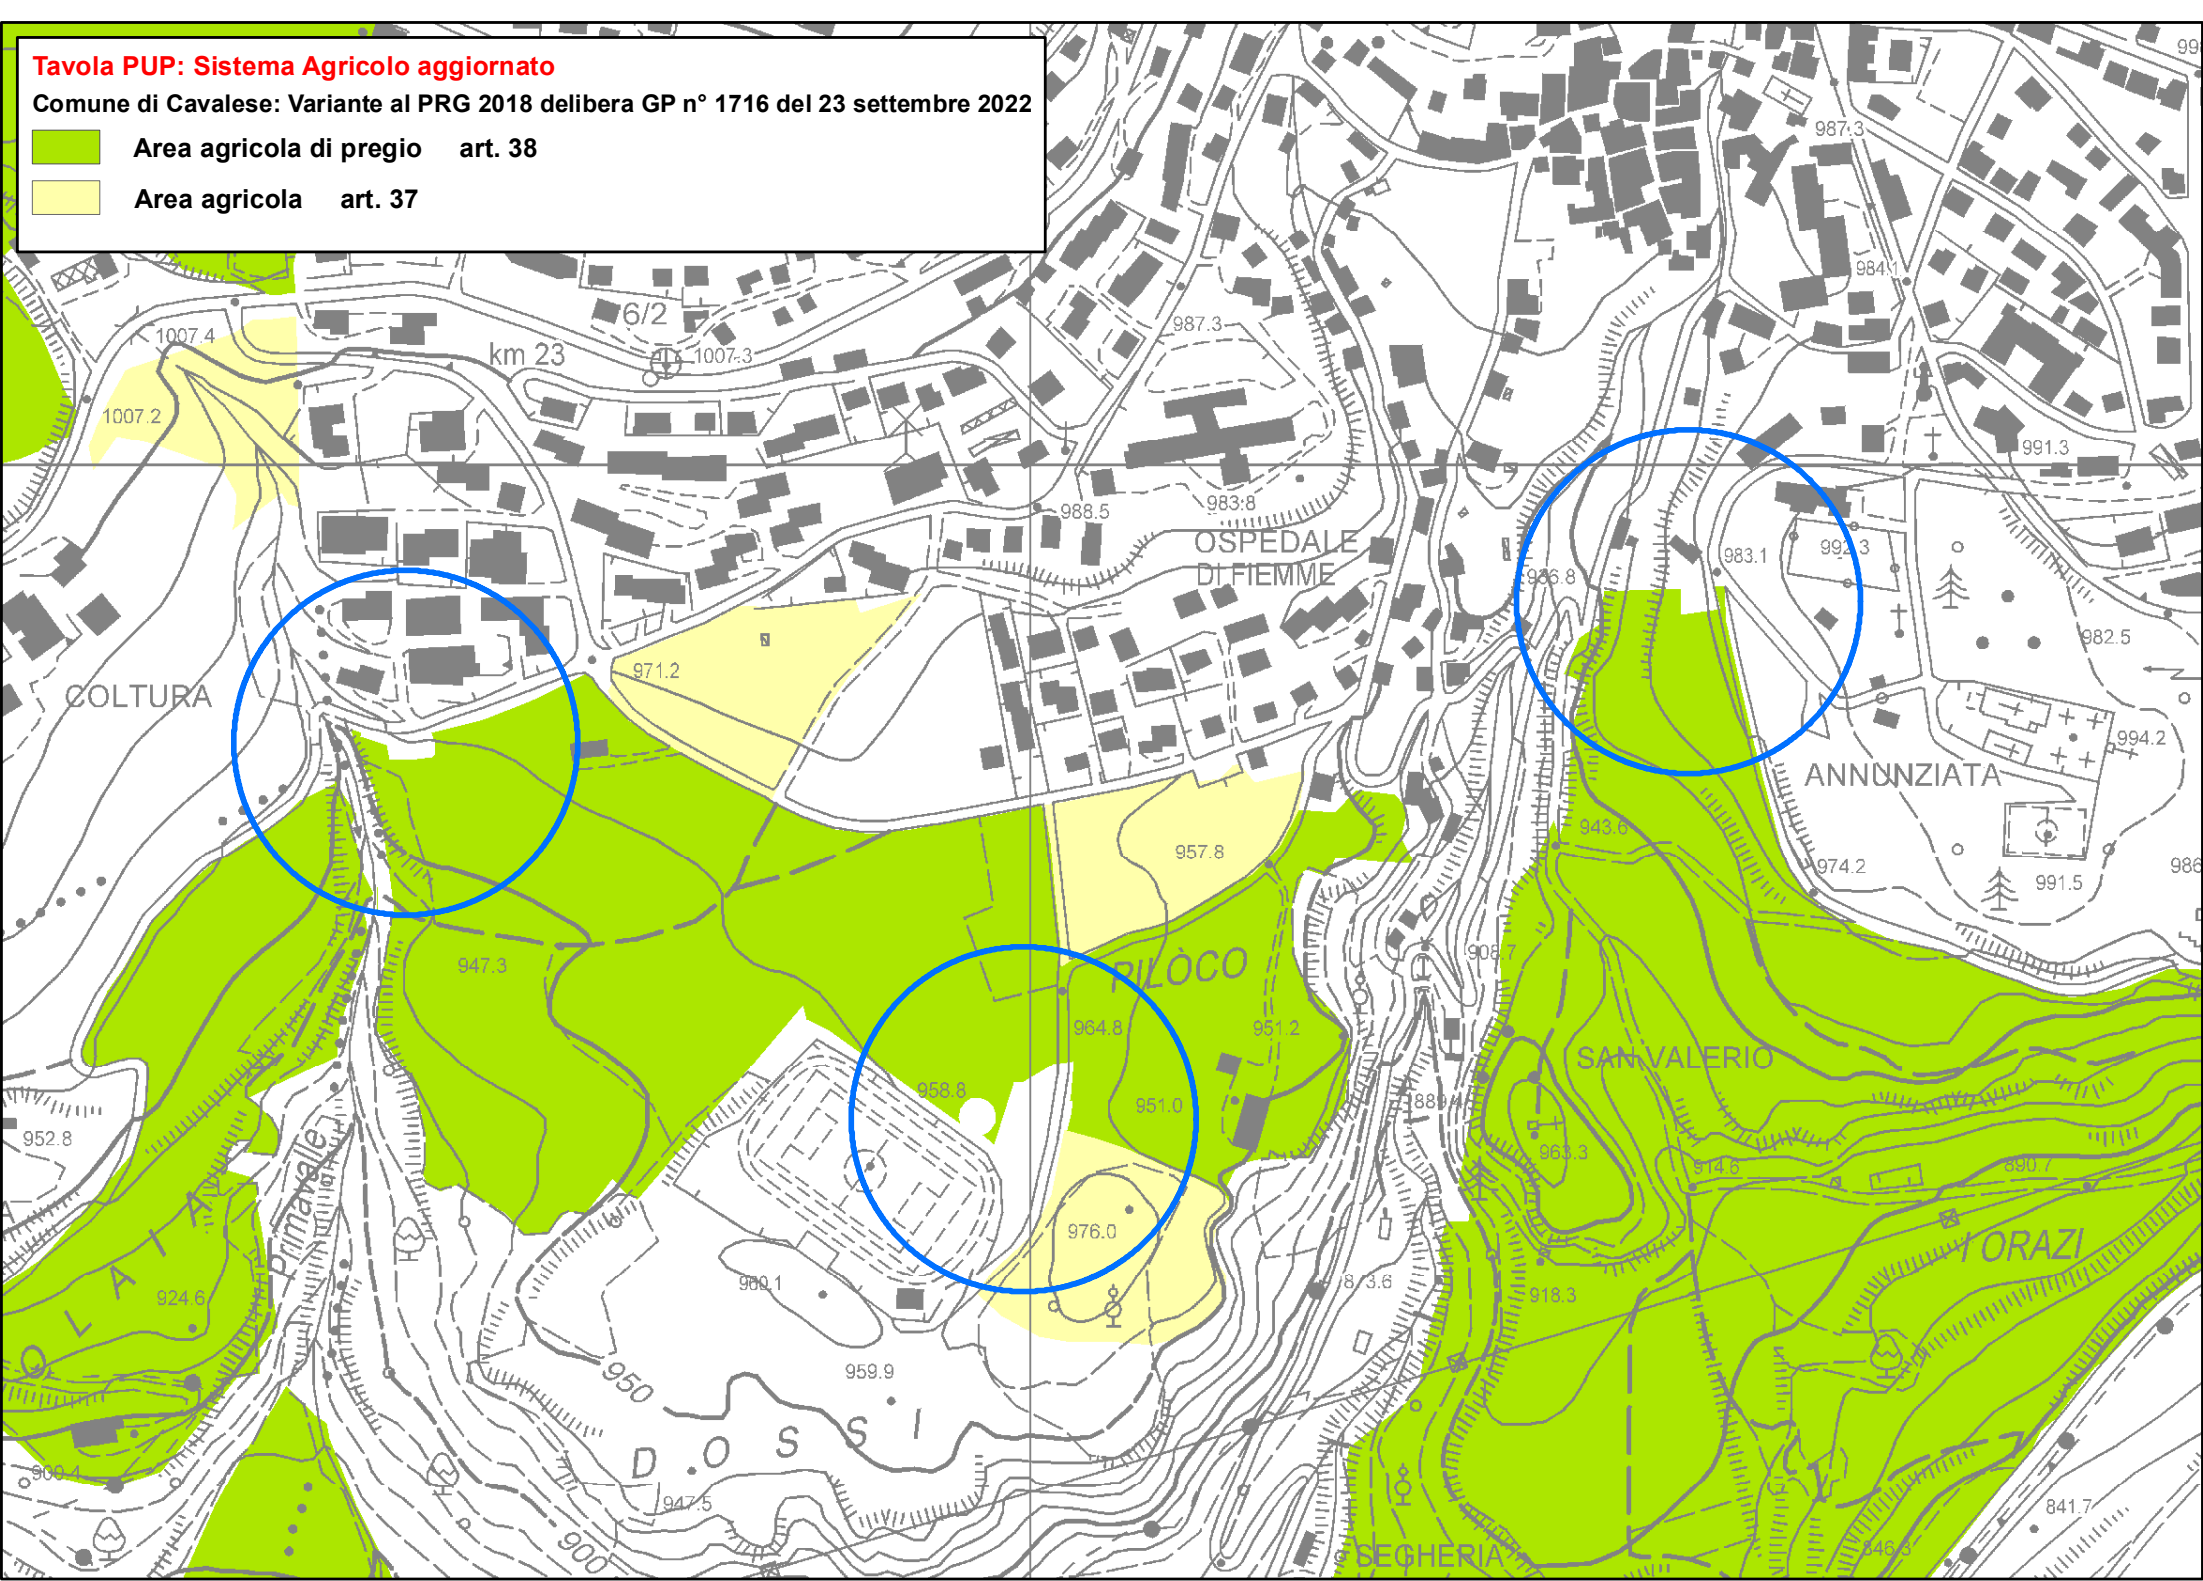

**Tavola PUP: Sistema Agricolo aggiornato**

Comune di Cavalese: Variante al PRG 2018 delibera GP n° 1716 del 23 settembre 2022

-  Area agricola di pregio art. 38
-  Area agricola art. 37

**Tavola PUP: Sistema Agricolo prima dell'aggiornamento**

Comune di Cavalese: Variante al PRG 2018 delibera GP n° 1716 del 23 settembre 2022

-  Area agricola di pregio art. 38
-  Area agricola art. 37