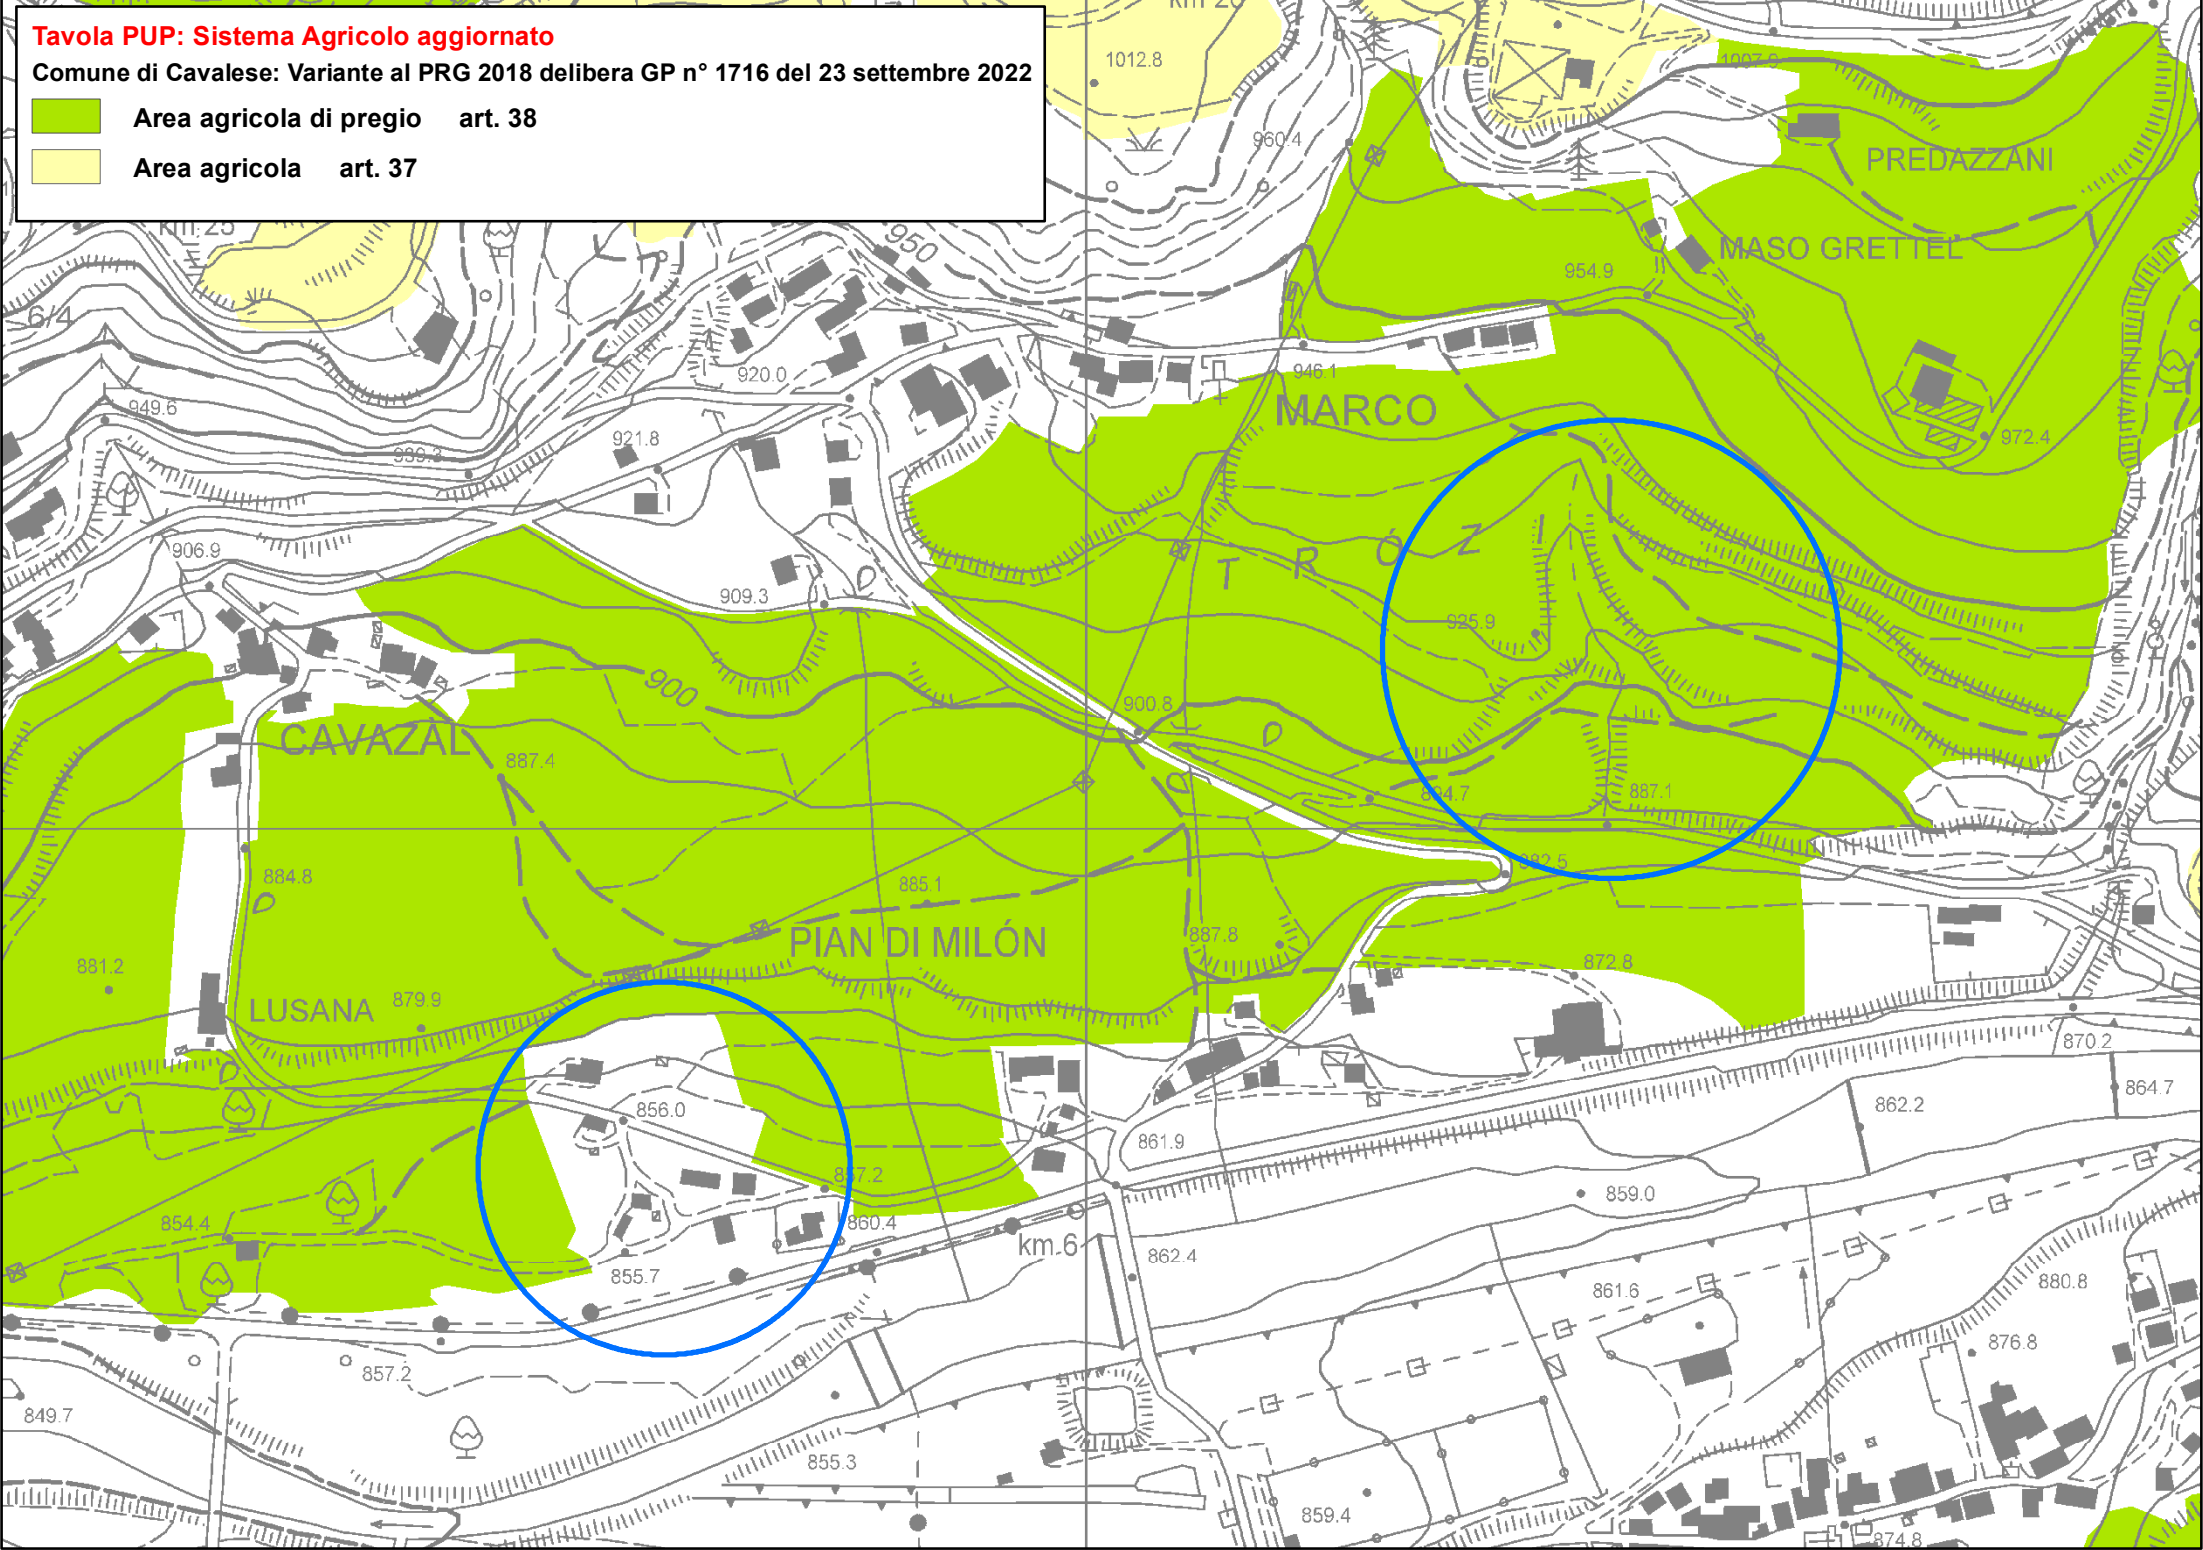

Tavola PUP: Sistema Agricolo aggiornato

Comune di Cavalese: Variante al PRG 2018 delibera GP n° 1716 del 23 settembre 2022

 Area agricola di pregio art. 38

 Area agricola art. 37

Tavola PUP: Sistema Agricolo prima dell'aggiornamento

Comune di Cavalese: Variante al PRG 2018 delibera GP n° 1716 del 23 settembre 2022

 Area agricola di pregio art. 38

 Area agricola art. 37