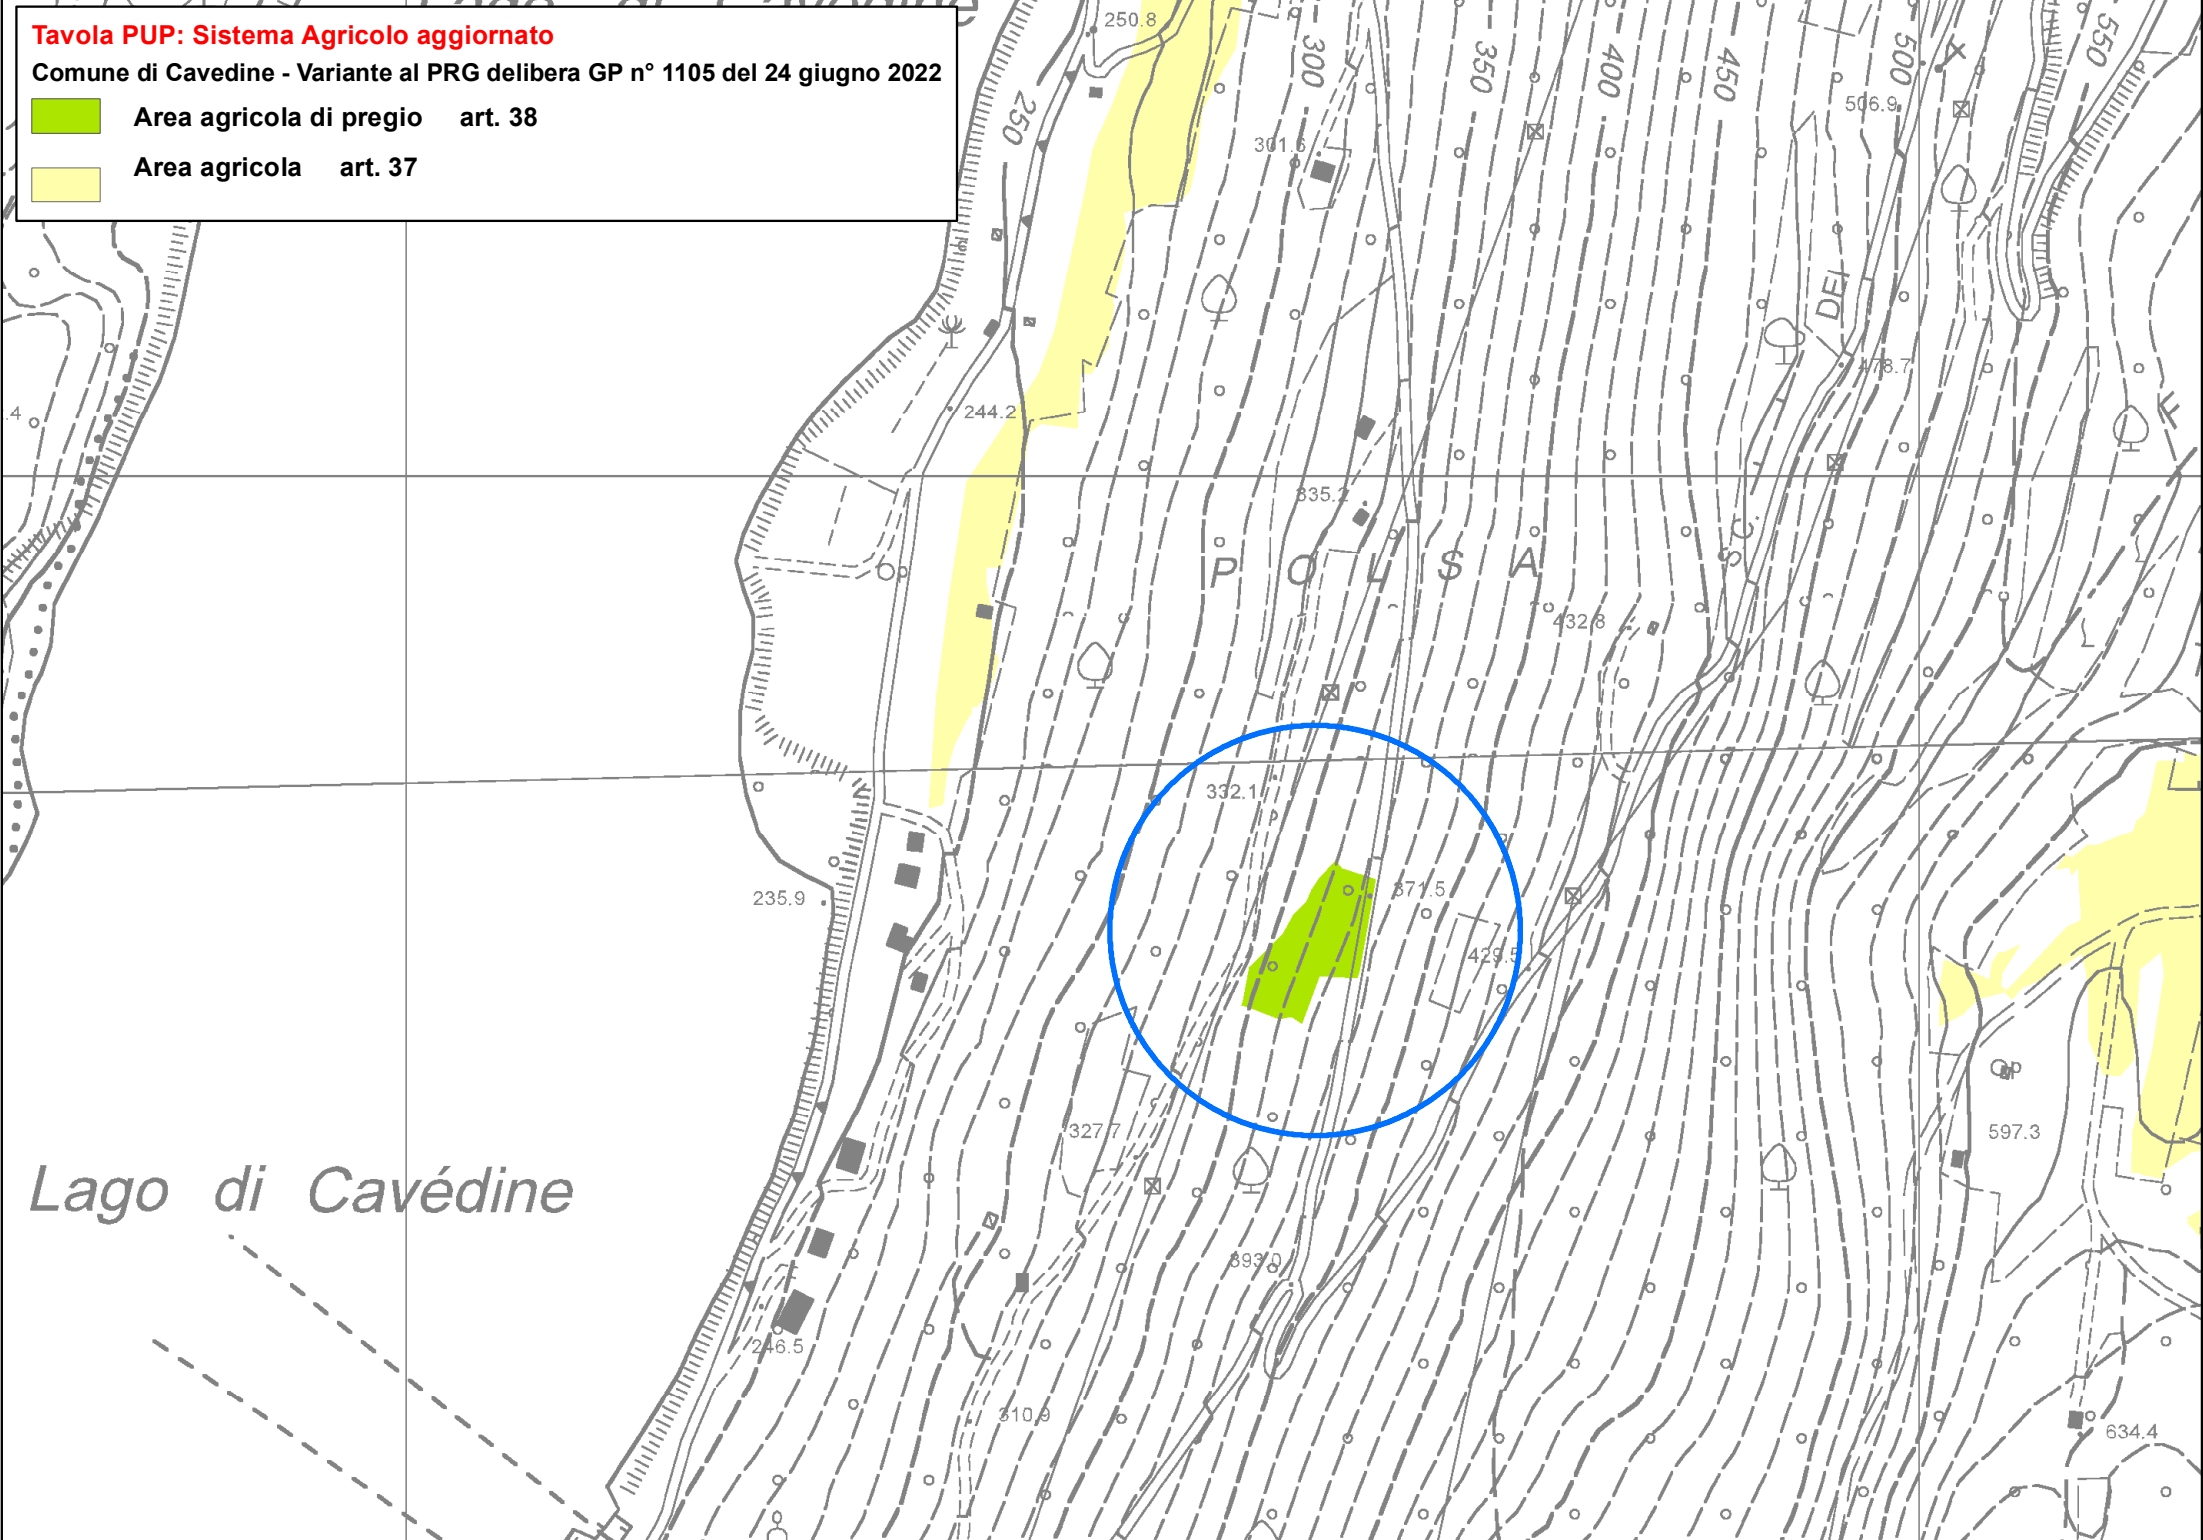

**Tavola PUP: Sistema Agricolo aggiornato**  
Comune di Cavédine - Variante al PRG delibera GP n° 1105 del 24 giugno 2022

-  Area agricola di pregio art. 38
-  Area agricola art. 37

**Tavola PUP: Sistema Agricolo prima dell' aggiornamento**  
Comune di Cavédine - Variante al PRG delibera GP n° 1105 del 24 giugno 2022

-  Area agricola di pregio art. 38
-  Area agricola art. 37