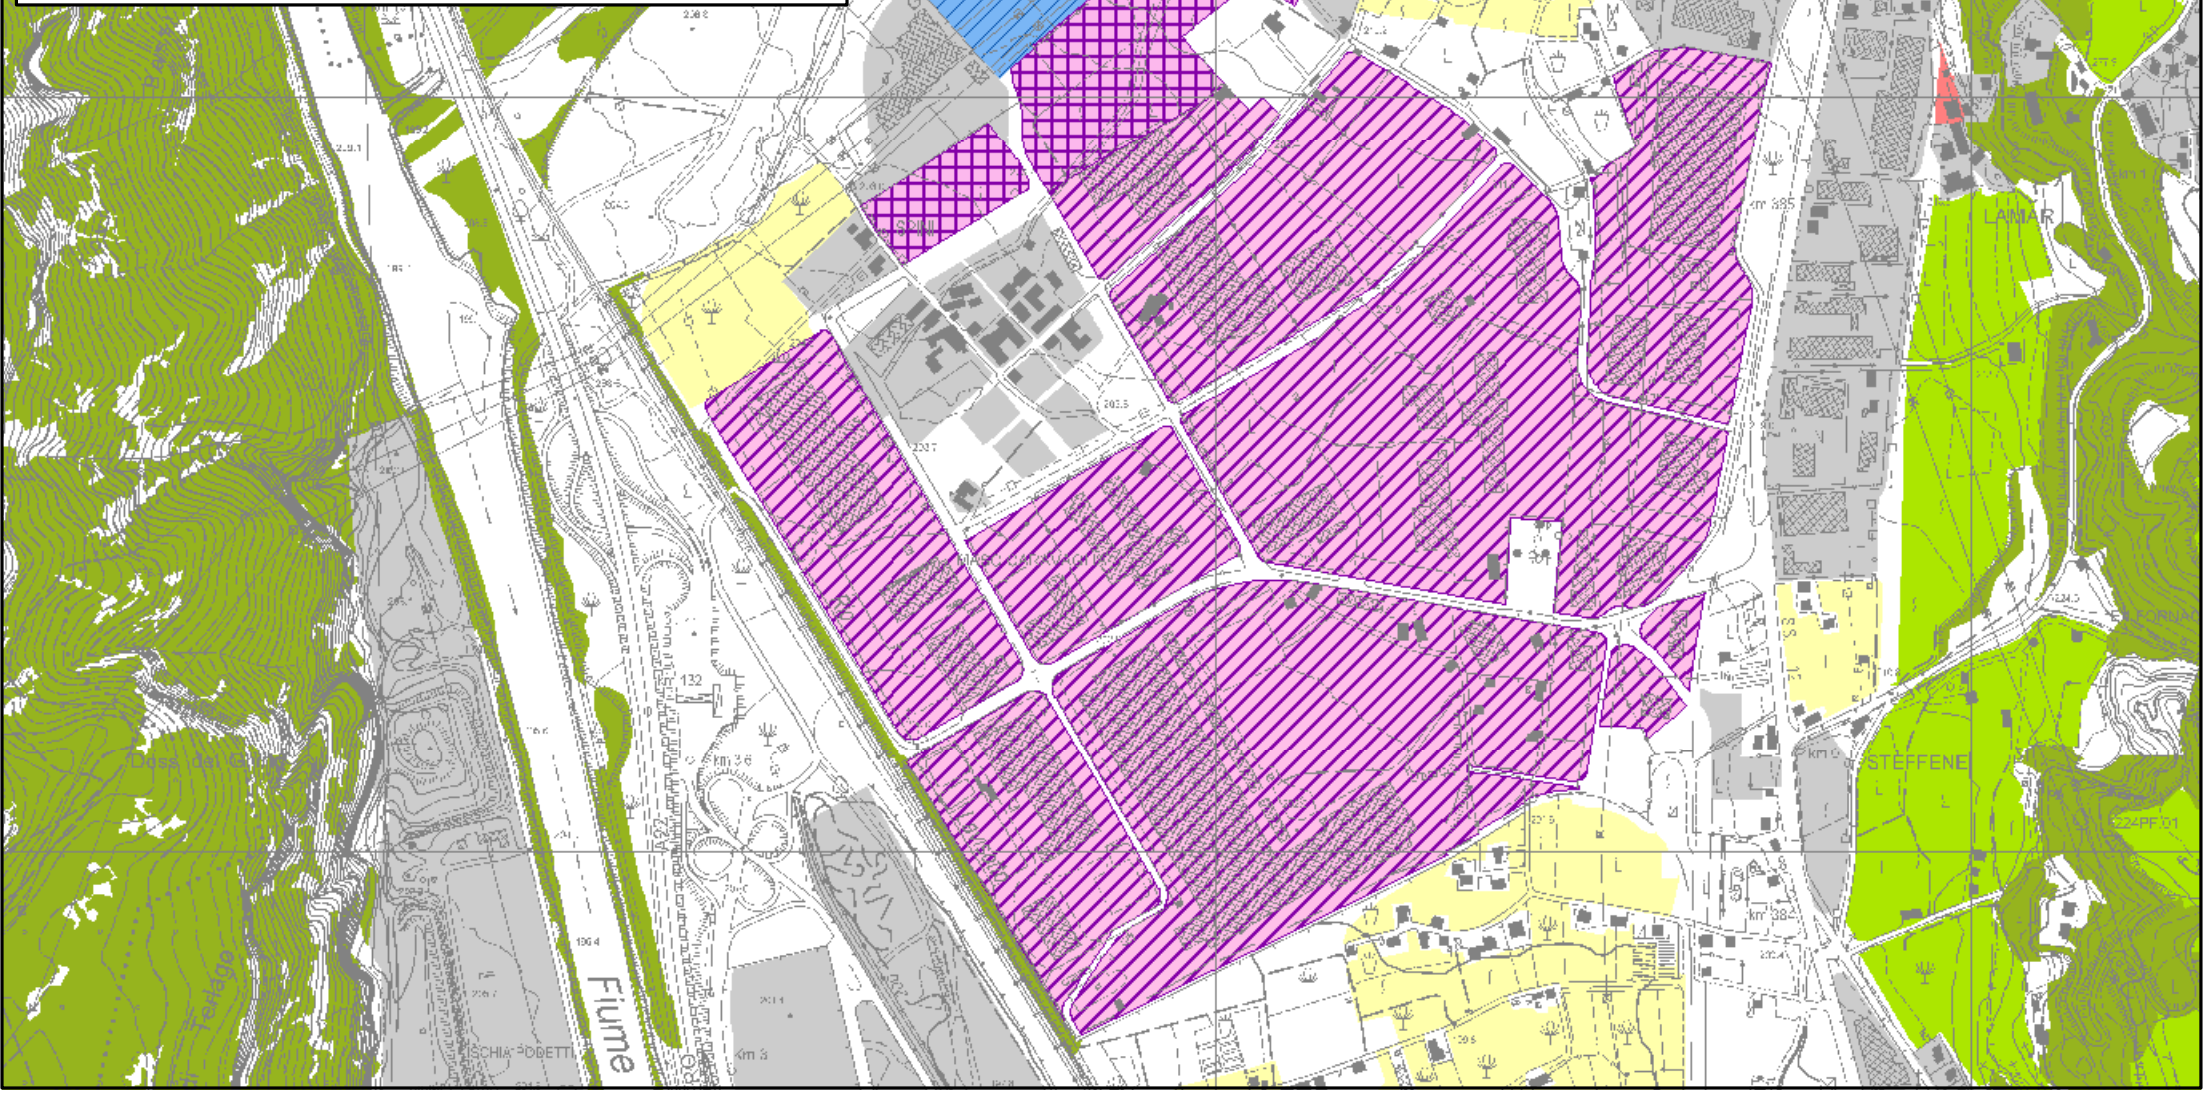

Tavola PUP: Sistema Insediativo e Reti Infrastrutturali aggiornato
Dettaglio aree produttive del settore secondario di livello provinciale
Variante 2019 del PRG del comune di Trento
Delibera Giunta Provinciale n° 182 del 12 febbraio 2021

Tavola PUP: Sistema Insediativo e Reti Infrastrutturali prima dell'aggiornamento
Dettaglio aree produttive del settore secondario di livello provinciale
Variante 2019 del PRG del comune di Trento
Delibera Giunta Provinciale n° 182 del 12 febbraio 2021