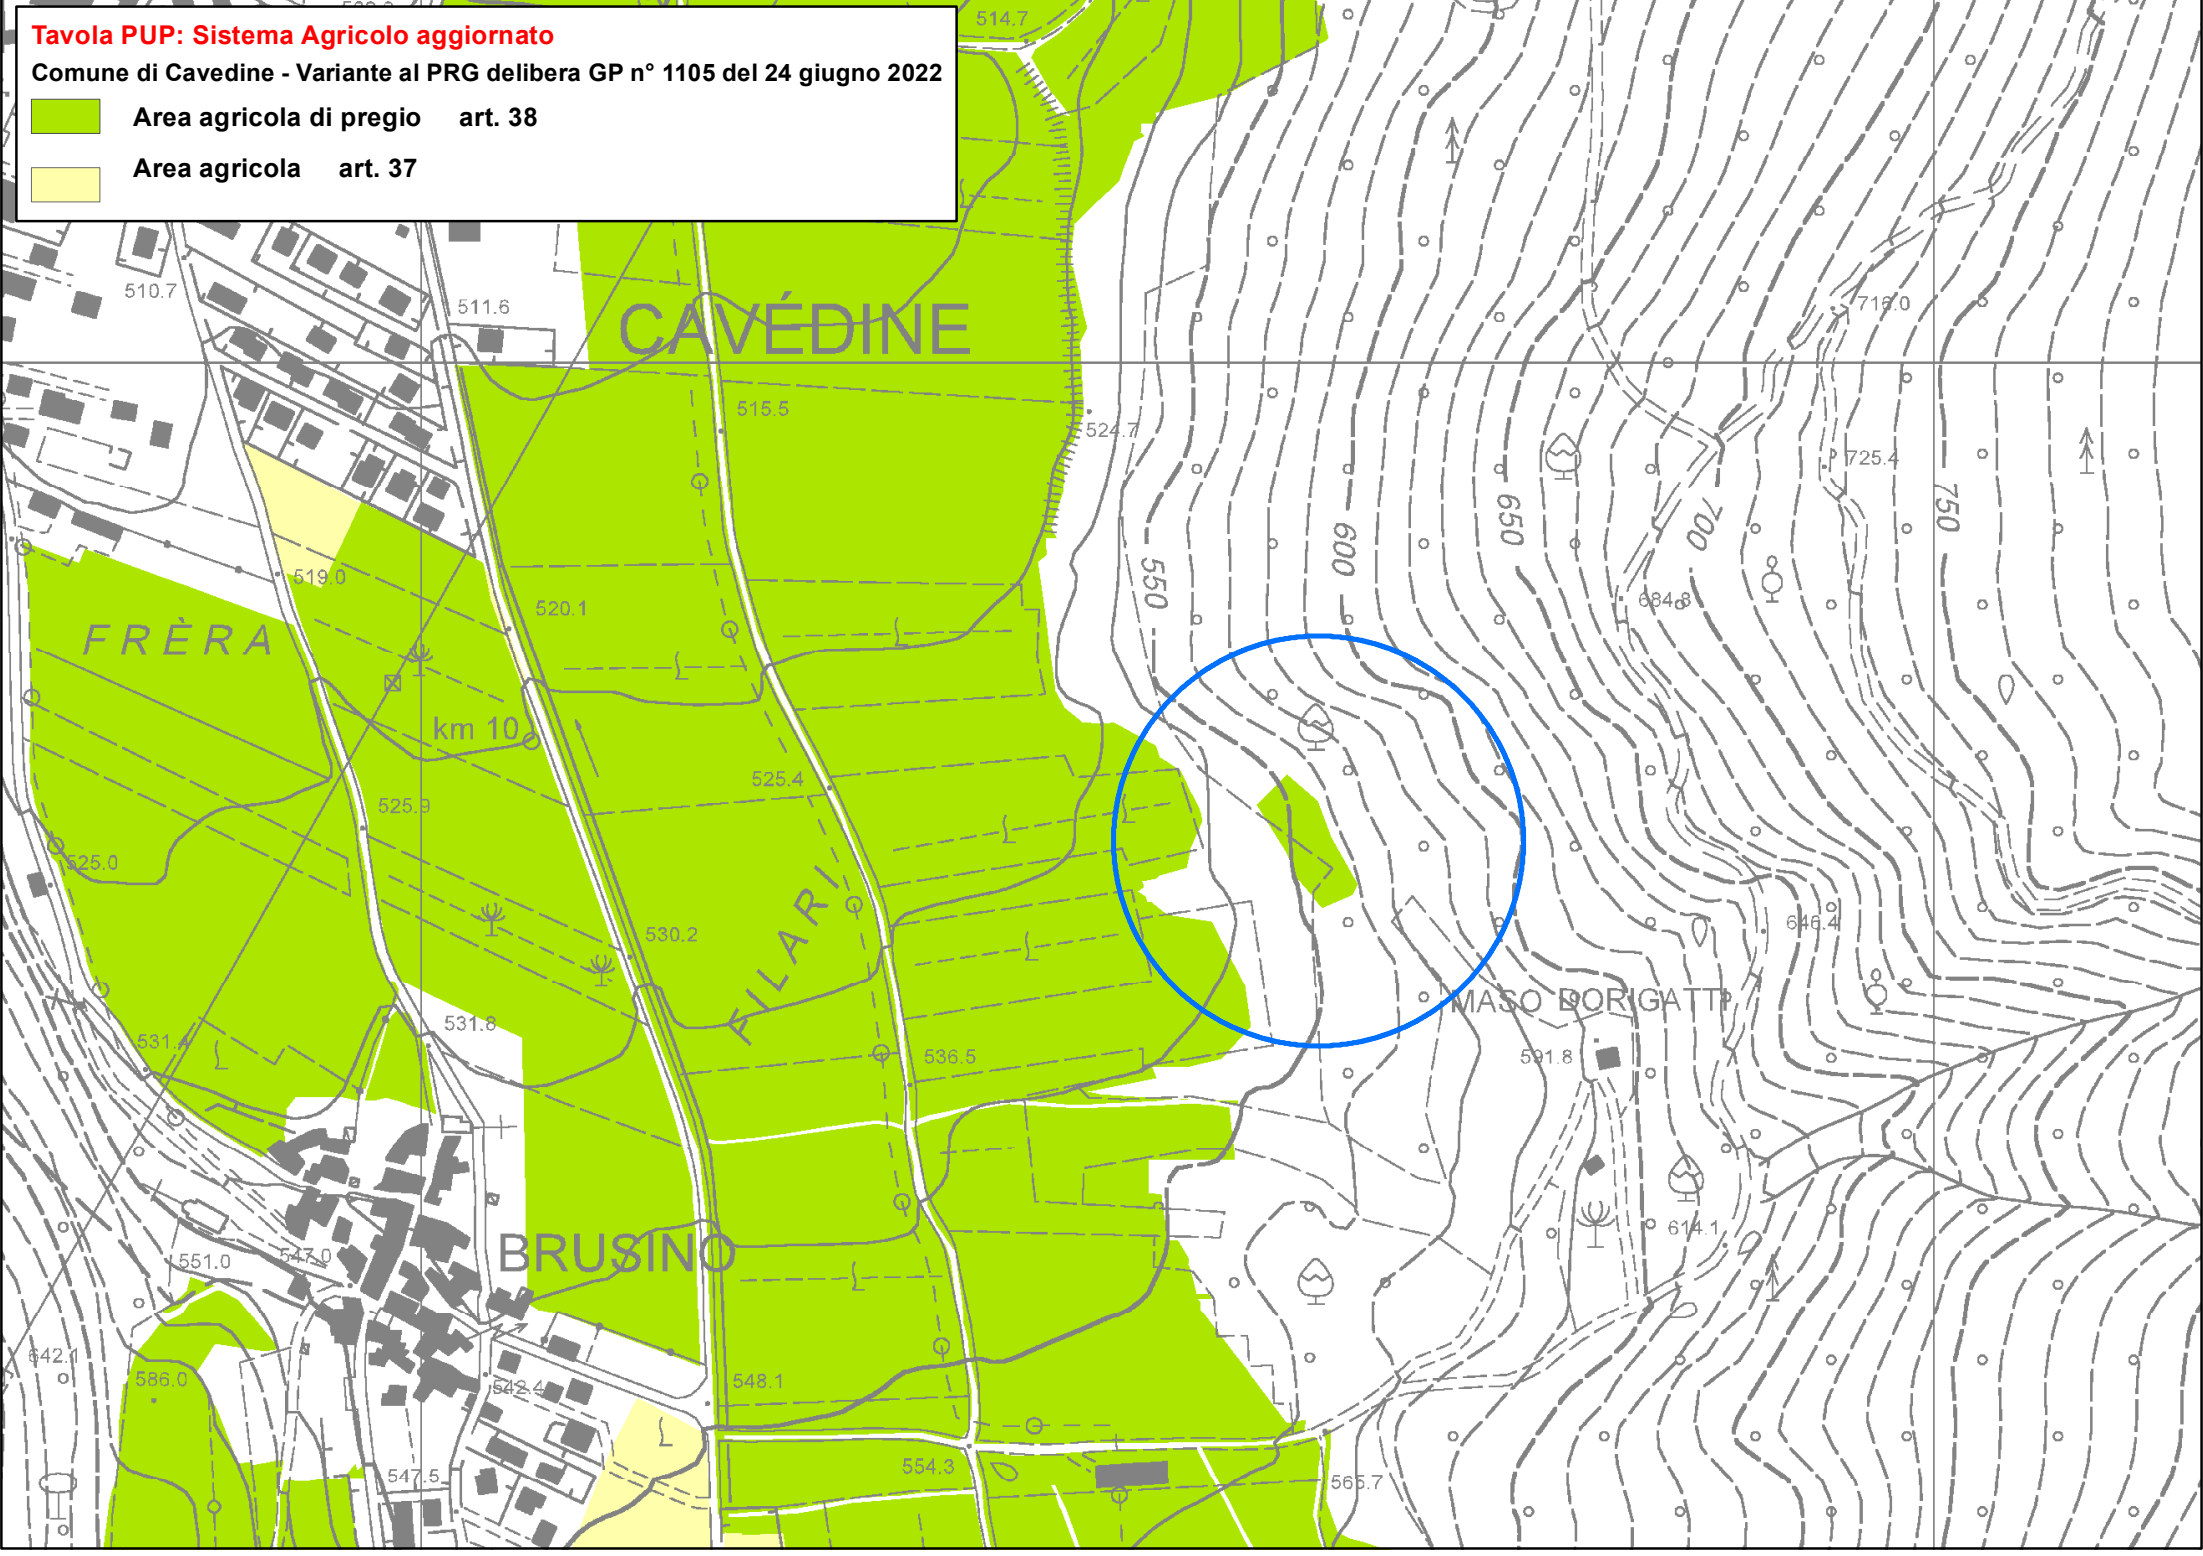

Tavola PUP: Sistema Agricolo aggiornato
Comune di Cavedine - Variante al PRG delibera GP n° 1105 del 24 giugno 2022

-  Area agricola di pregio art. 38
-  Area agricola art. 37

Tavola PUP: Sistema Agricolo prima dell' aggiornamento
Comune di Cavedine - Variante al PRG delibera GP n° 1105 del 24 giugno 2022

-  Area agricola di pregio art. 38
-  Area agricola art. 37