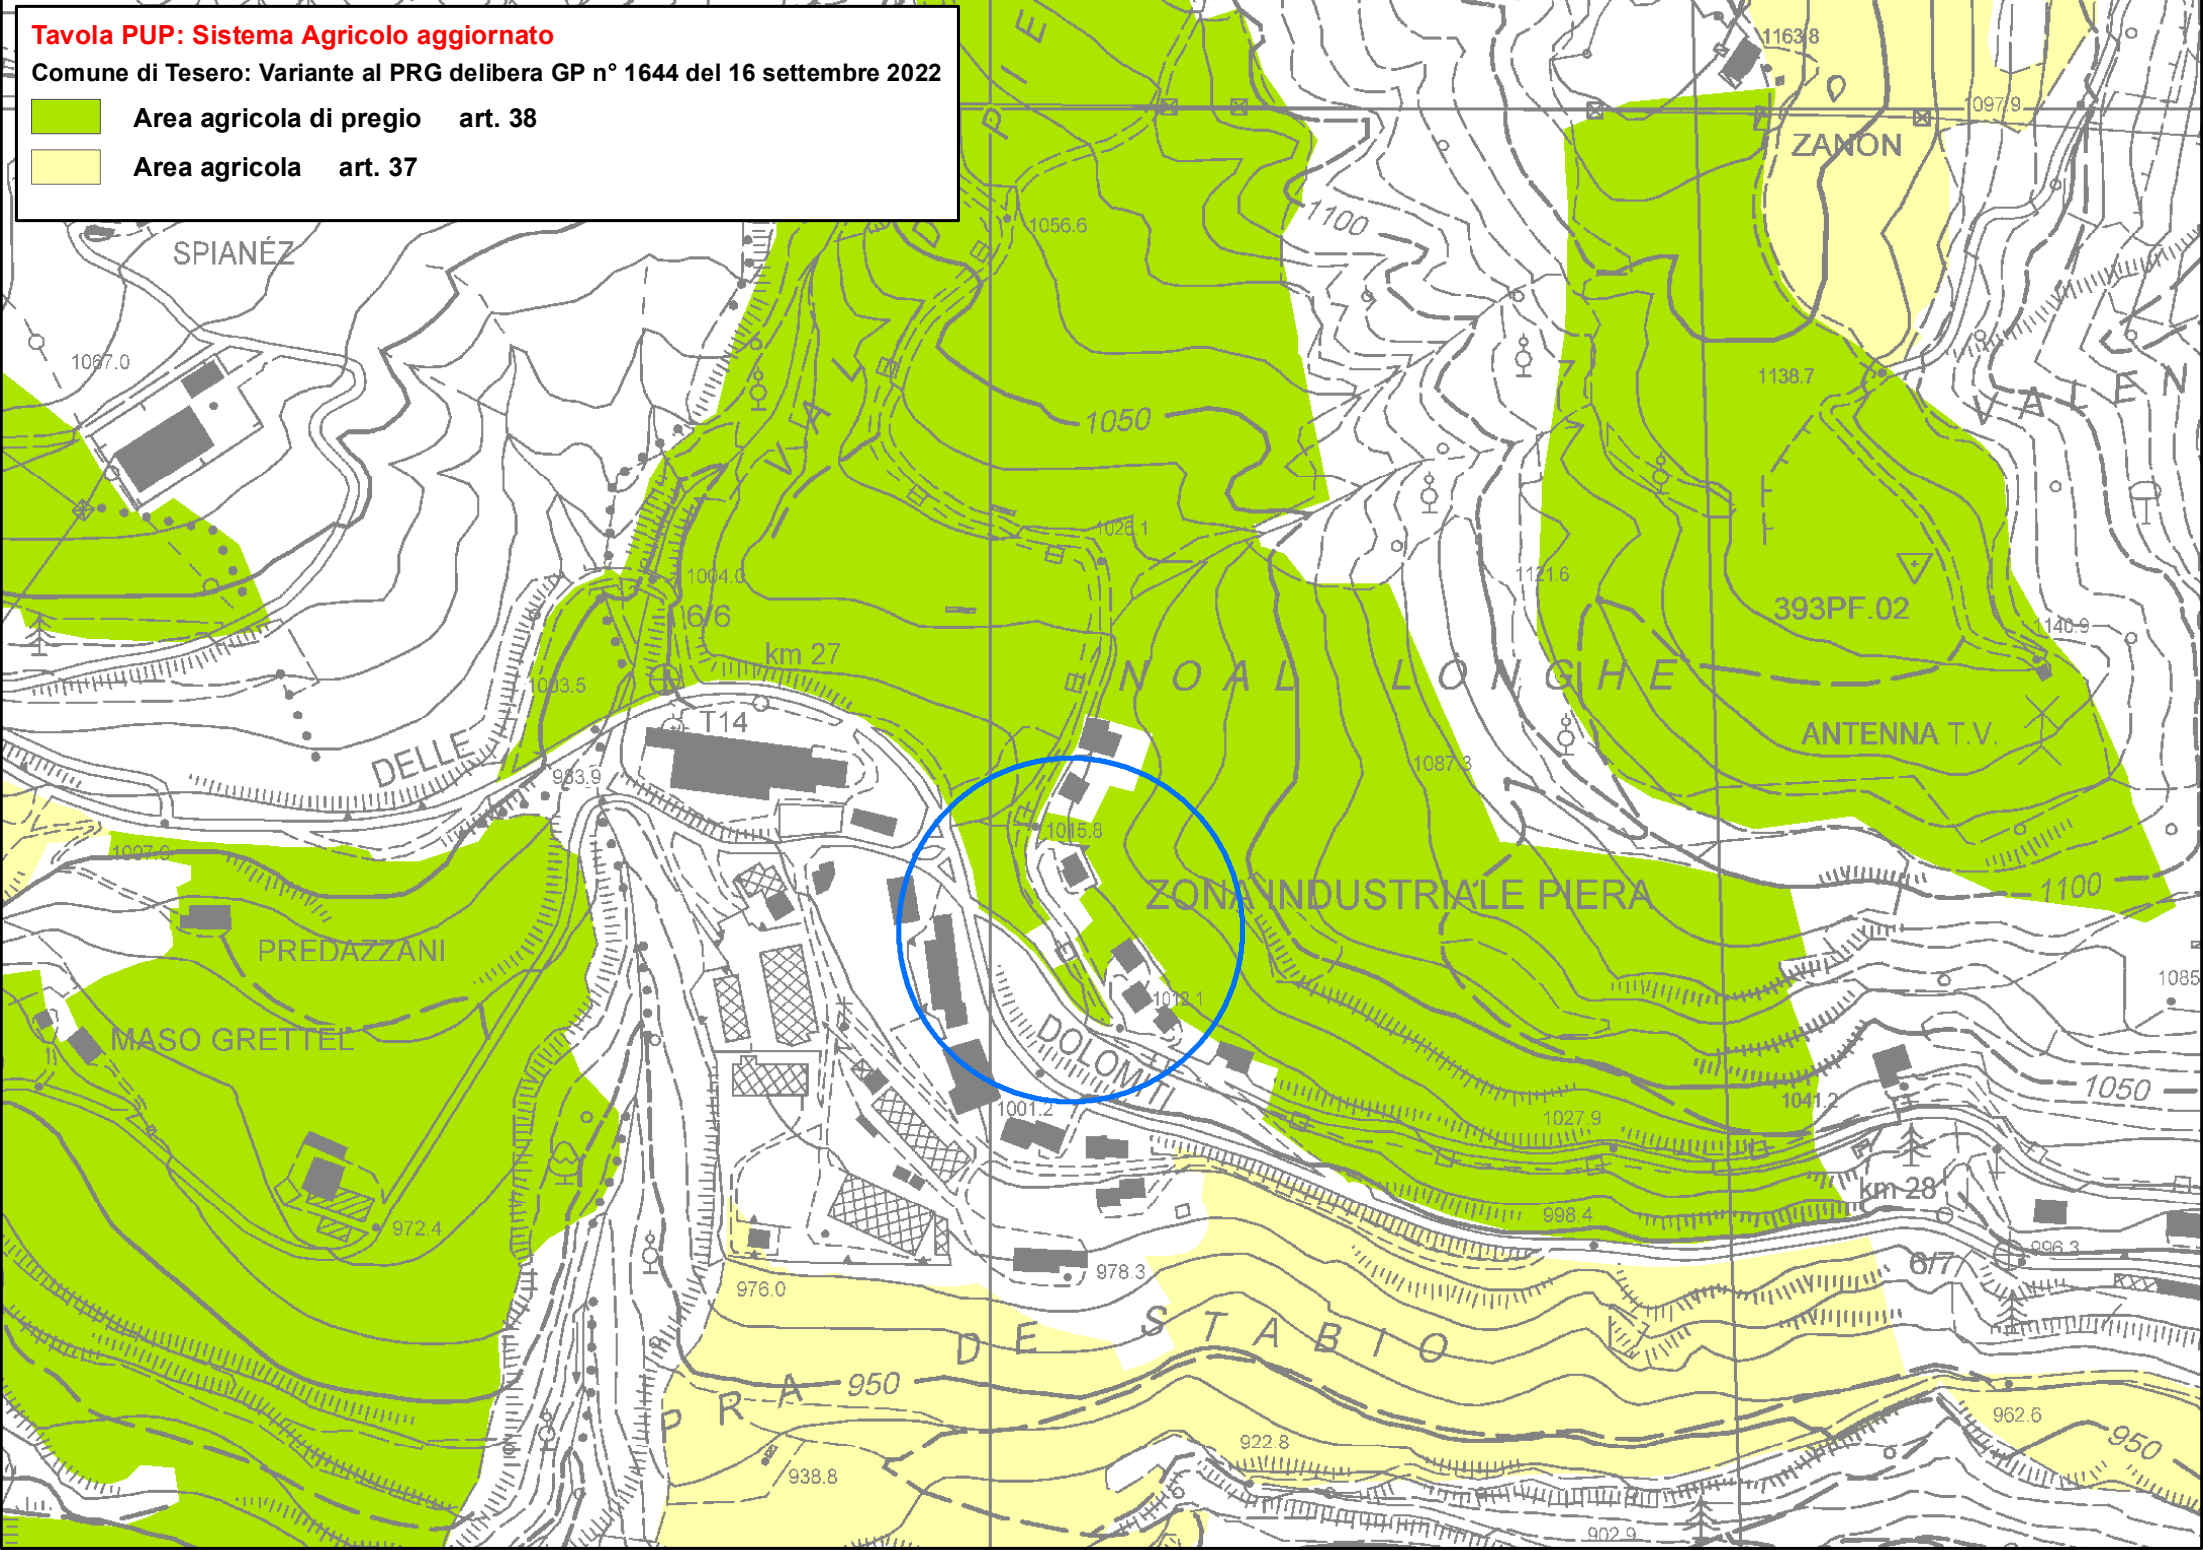

Tavola PUP: Sistema Agricolo aggiornato
Comune di Tesero: Variante al PRG delibera GP n° 1644 del 16 settembre 2022

-  Area agricola di pregio art. 38
-  Area agricola art. 37

Tavola PUP: Sistema Agricolo prima dell' aggiornamento
Comune di Tesero: Variante al PRG delibera GP n° 1644 del 16 settembre 2022

-  Area agricola di pregio art. 38
-  Area agricola art. 37