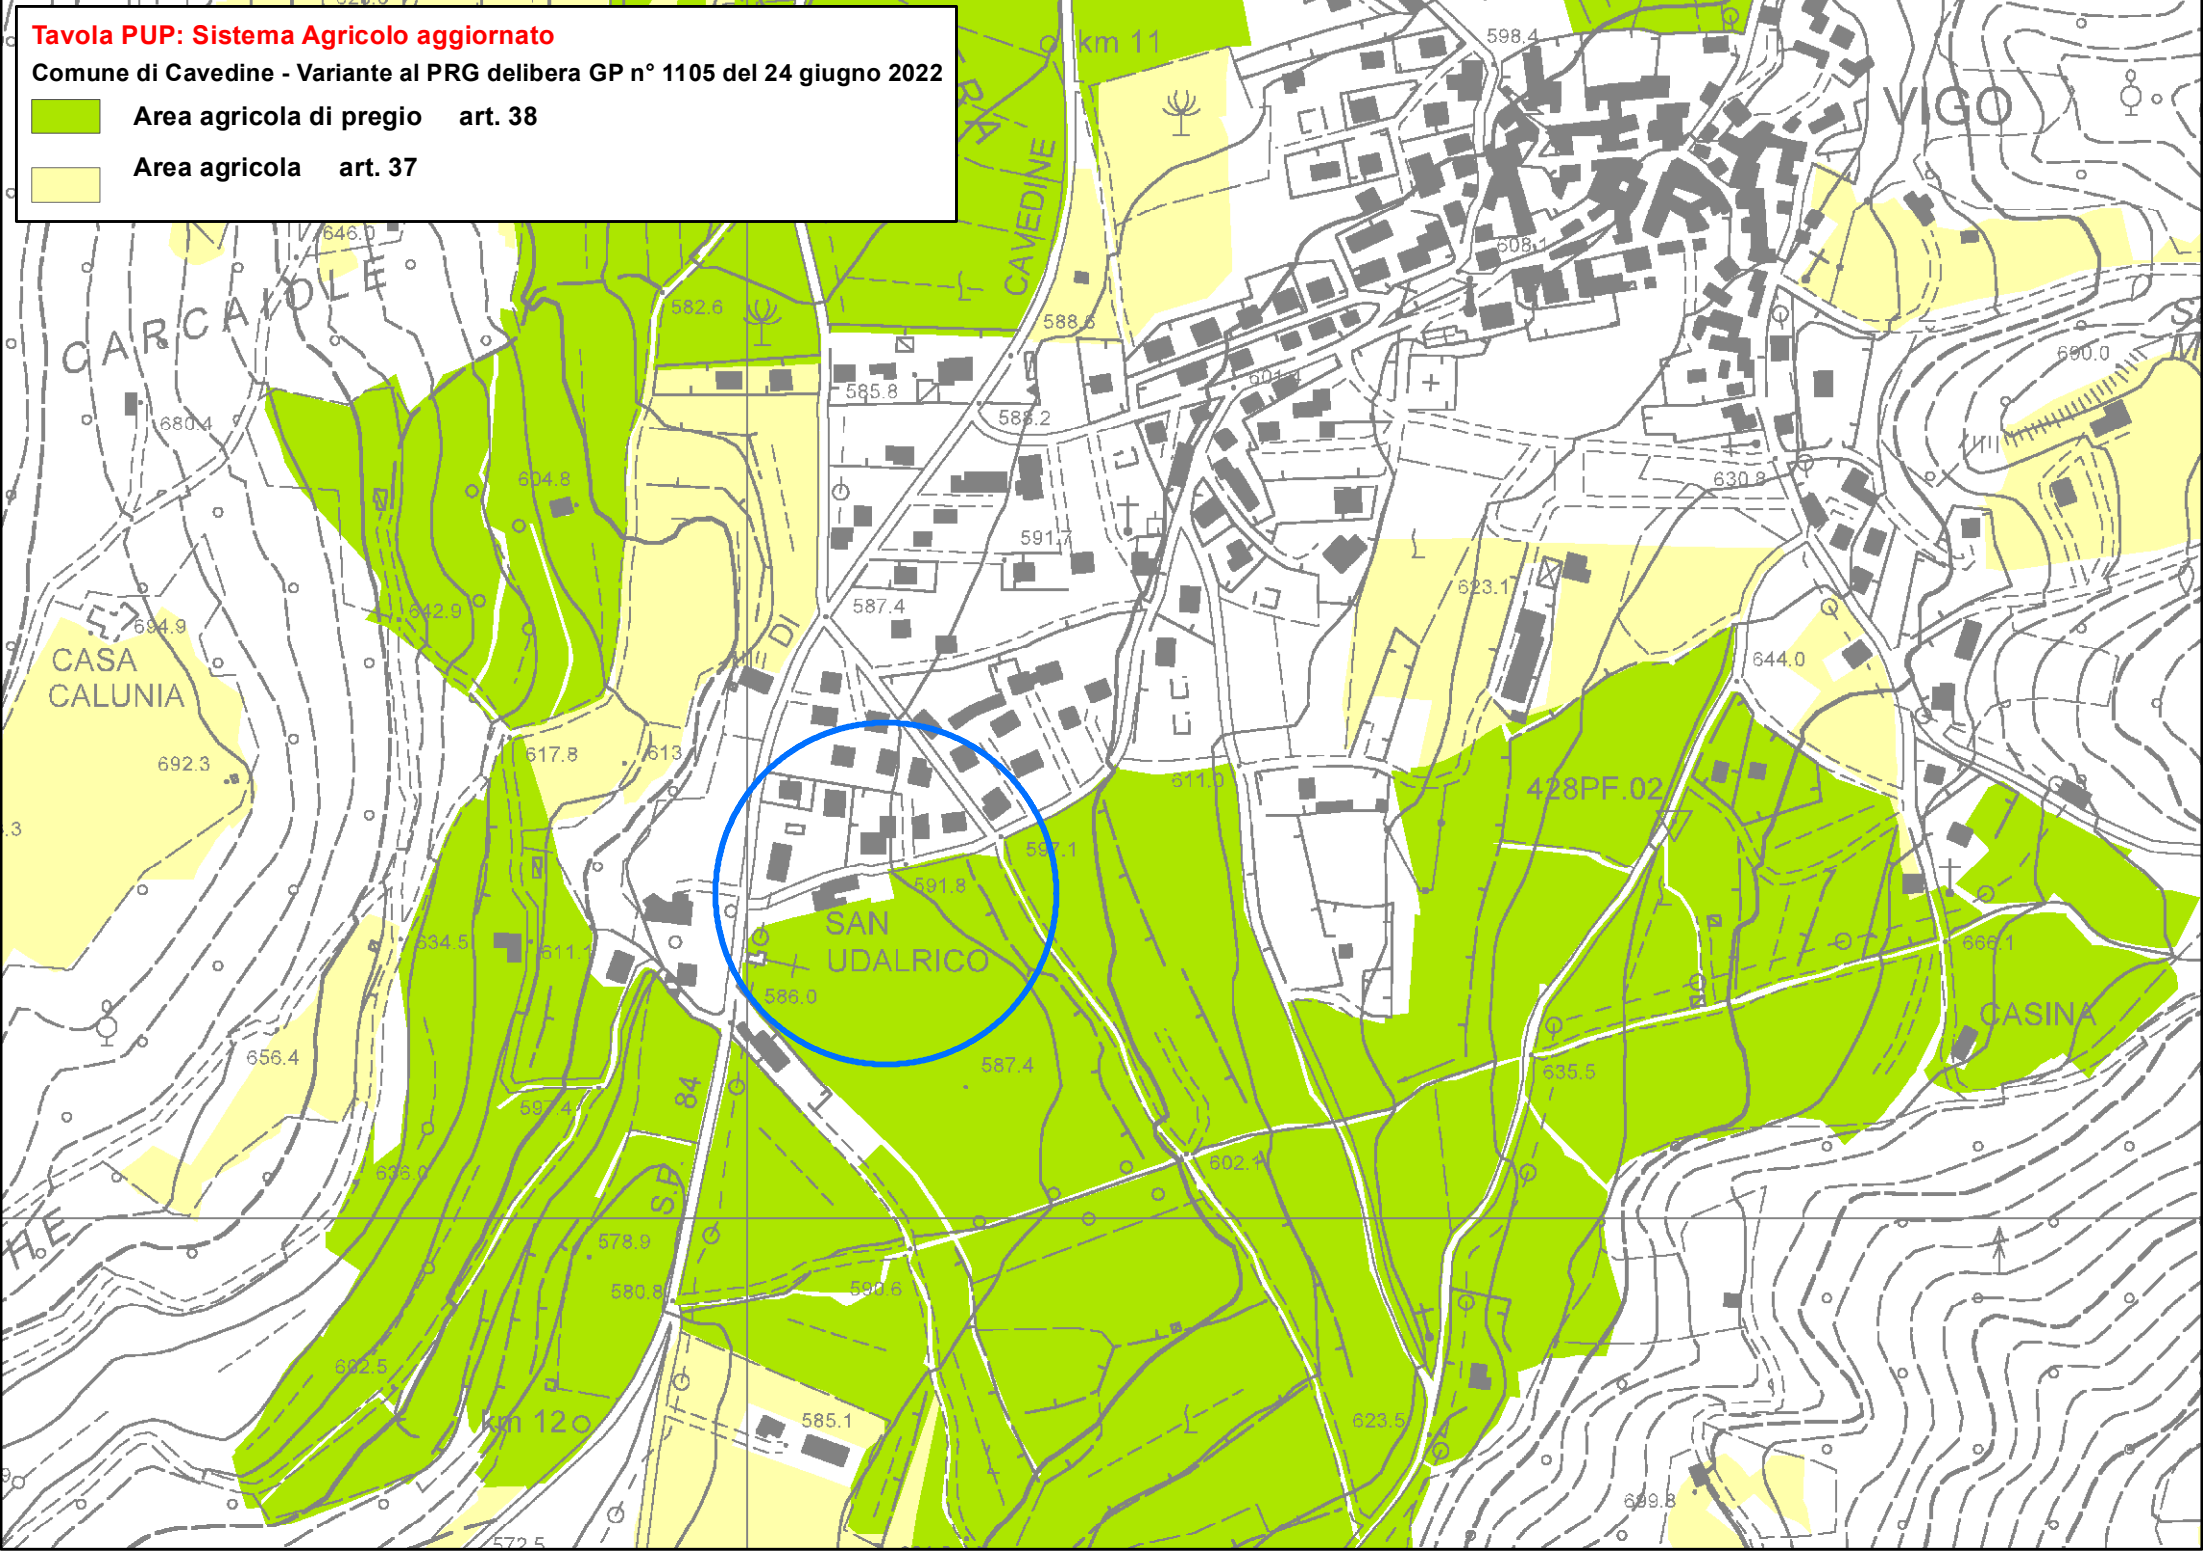

Tavola PUP: Sistema Agricolo aggiornato
Comune di Cavedine - Variante al PRG delibera GP n° 1105 del 24 giugno 2022

-  Area agricola di pregio art. 38
-  Area agricola art. 37

Tavola PUP: Sistema Agricolo prima dell' aggiornamento
Comune di Cavedine - Variante al PRG delibera GP n° 1105 del 24 giugno 2022

-  Area agricola di pregio art. 38
-  Area agricola art. 37