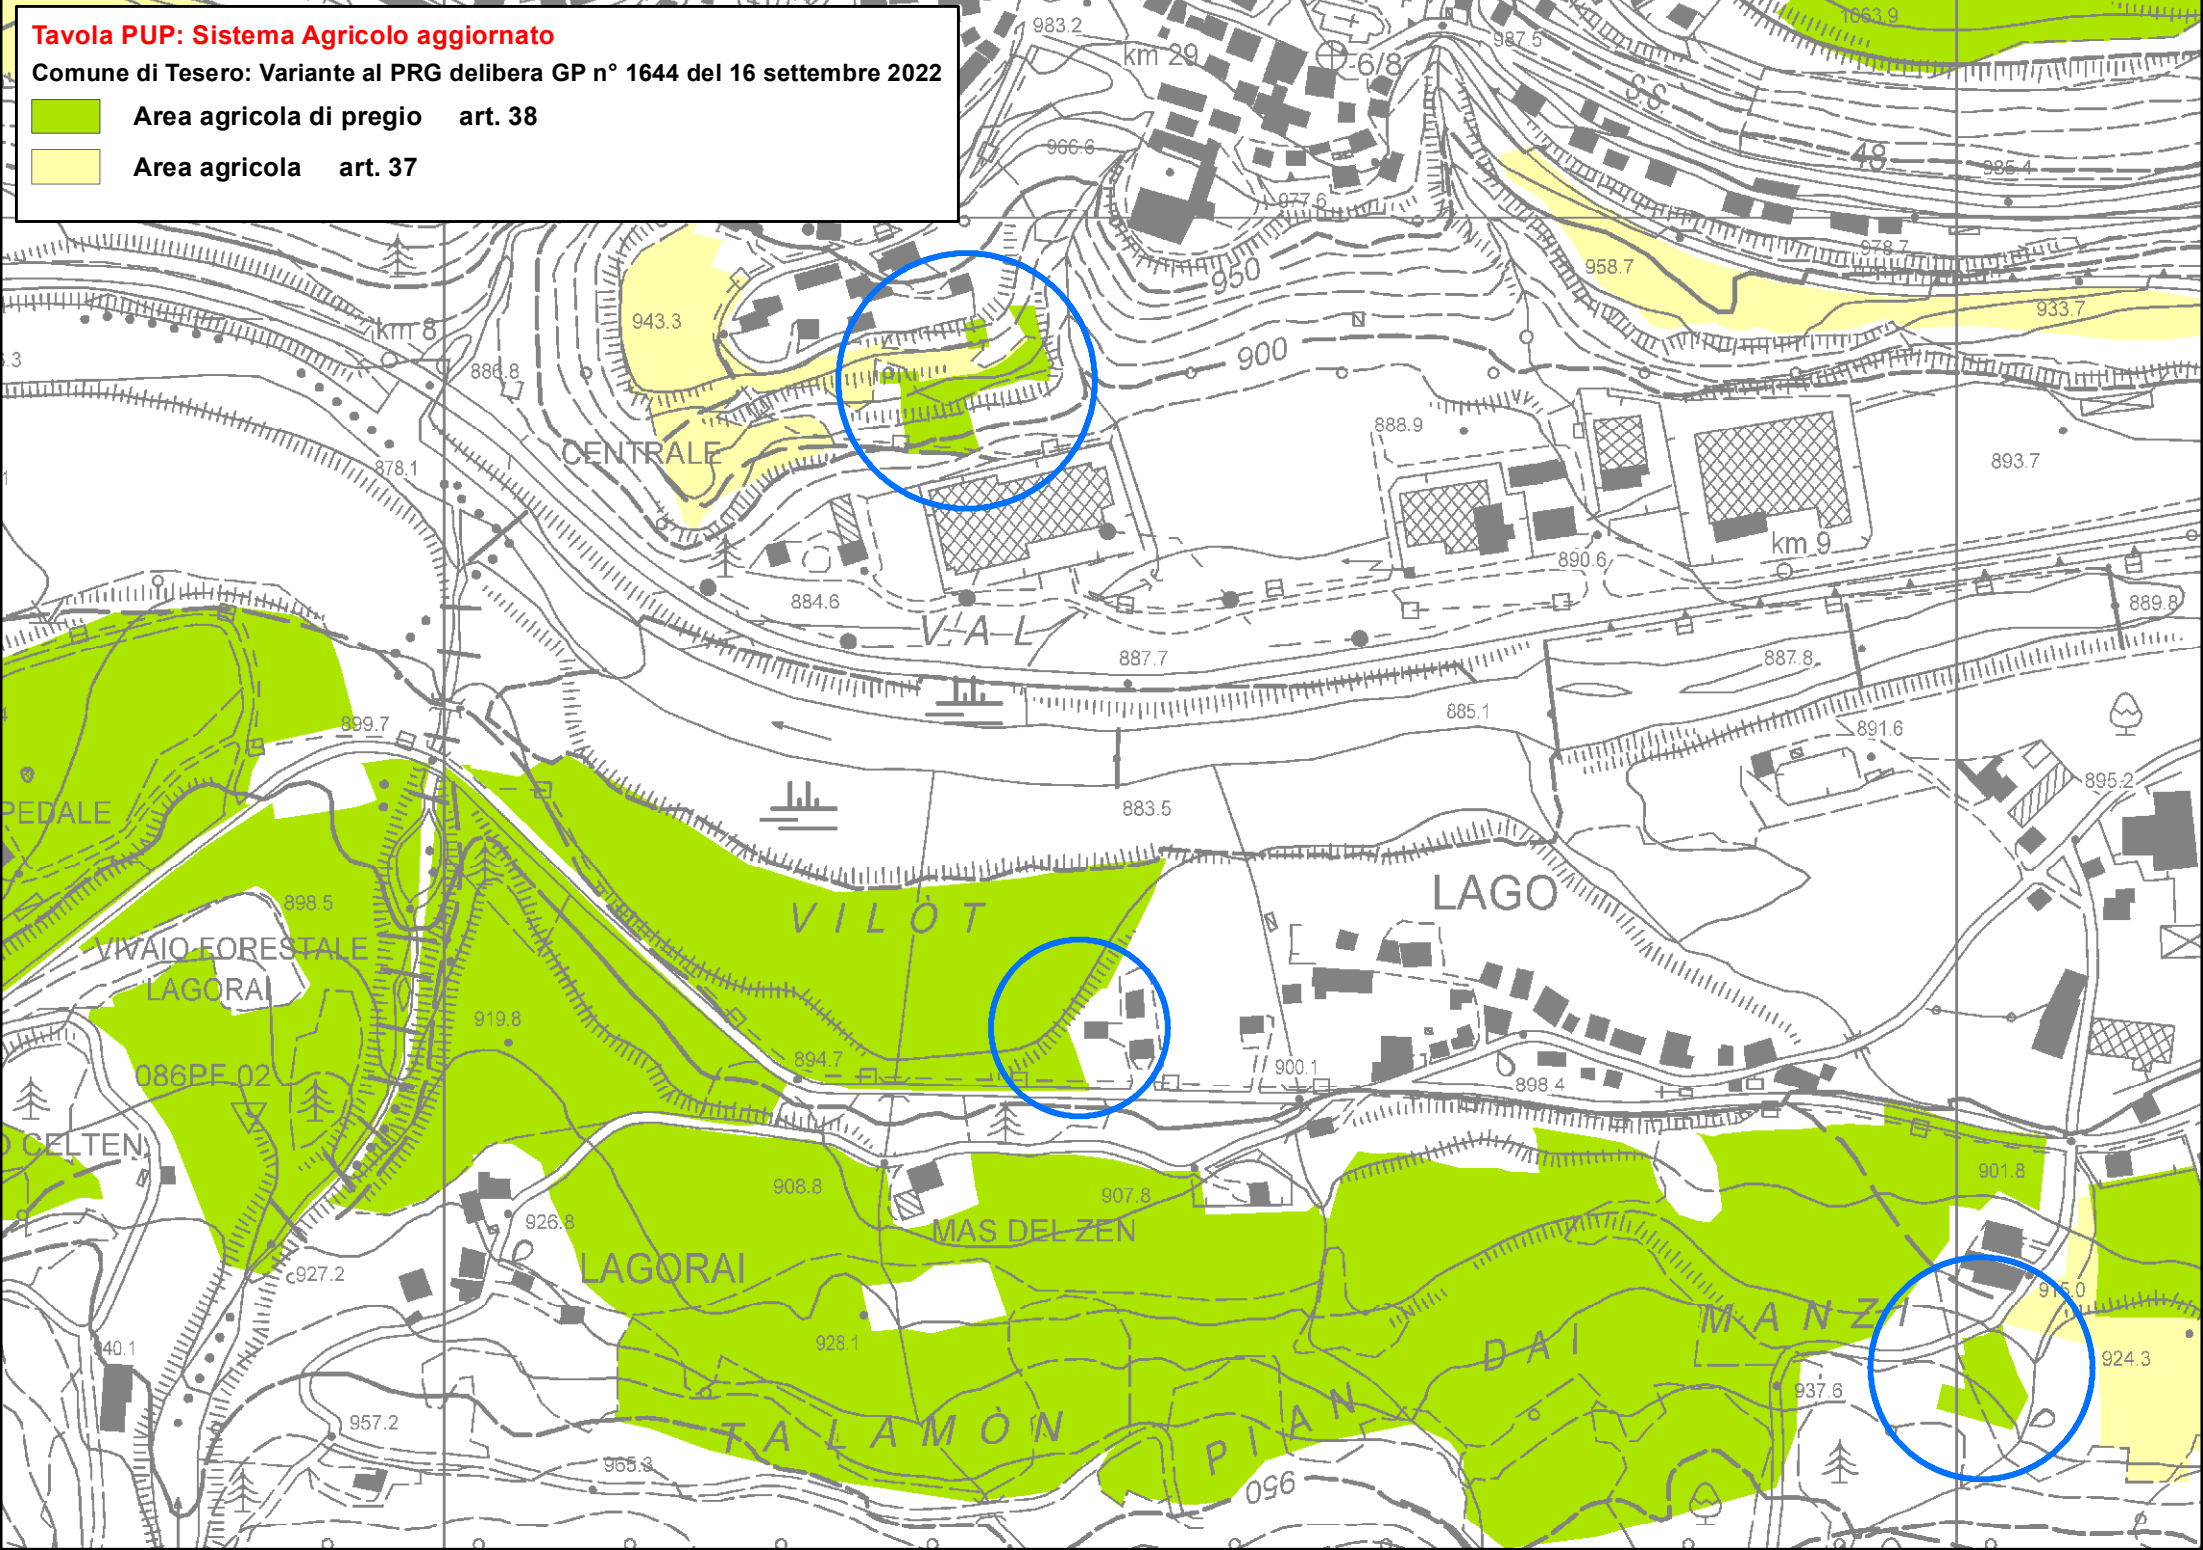

Tavola PUP: Sistema Agricolo aggiornato

Comune di Tesero: Variante al PRG delibera GP n° 1644 del 16 settembre 2022

-  Area agricola di pregio art. 38
-  Area agricola art. 37

Tavola PUP: Sistema Agricolo prima dell' aggiornamento

Comune di Tesero: Variante al PRG delibera GP n° 1644 del 16 settembre 2022

-  Area agricola di pregio art. 38
-  Area agricola art. 37