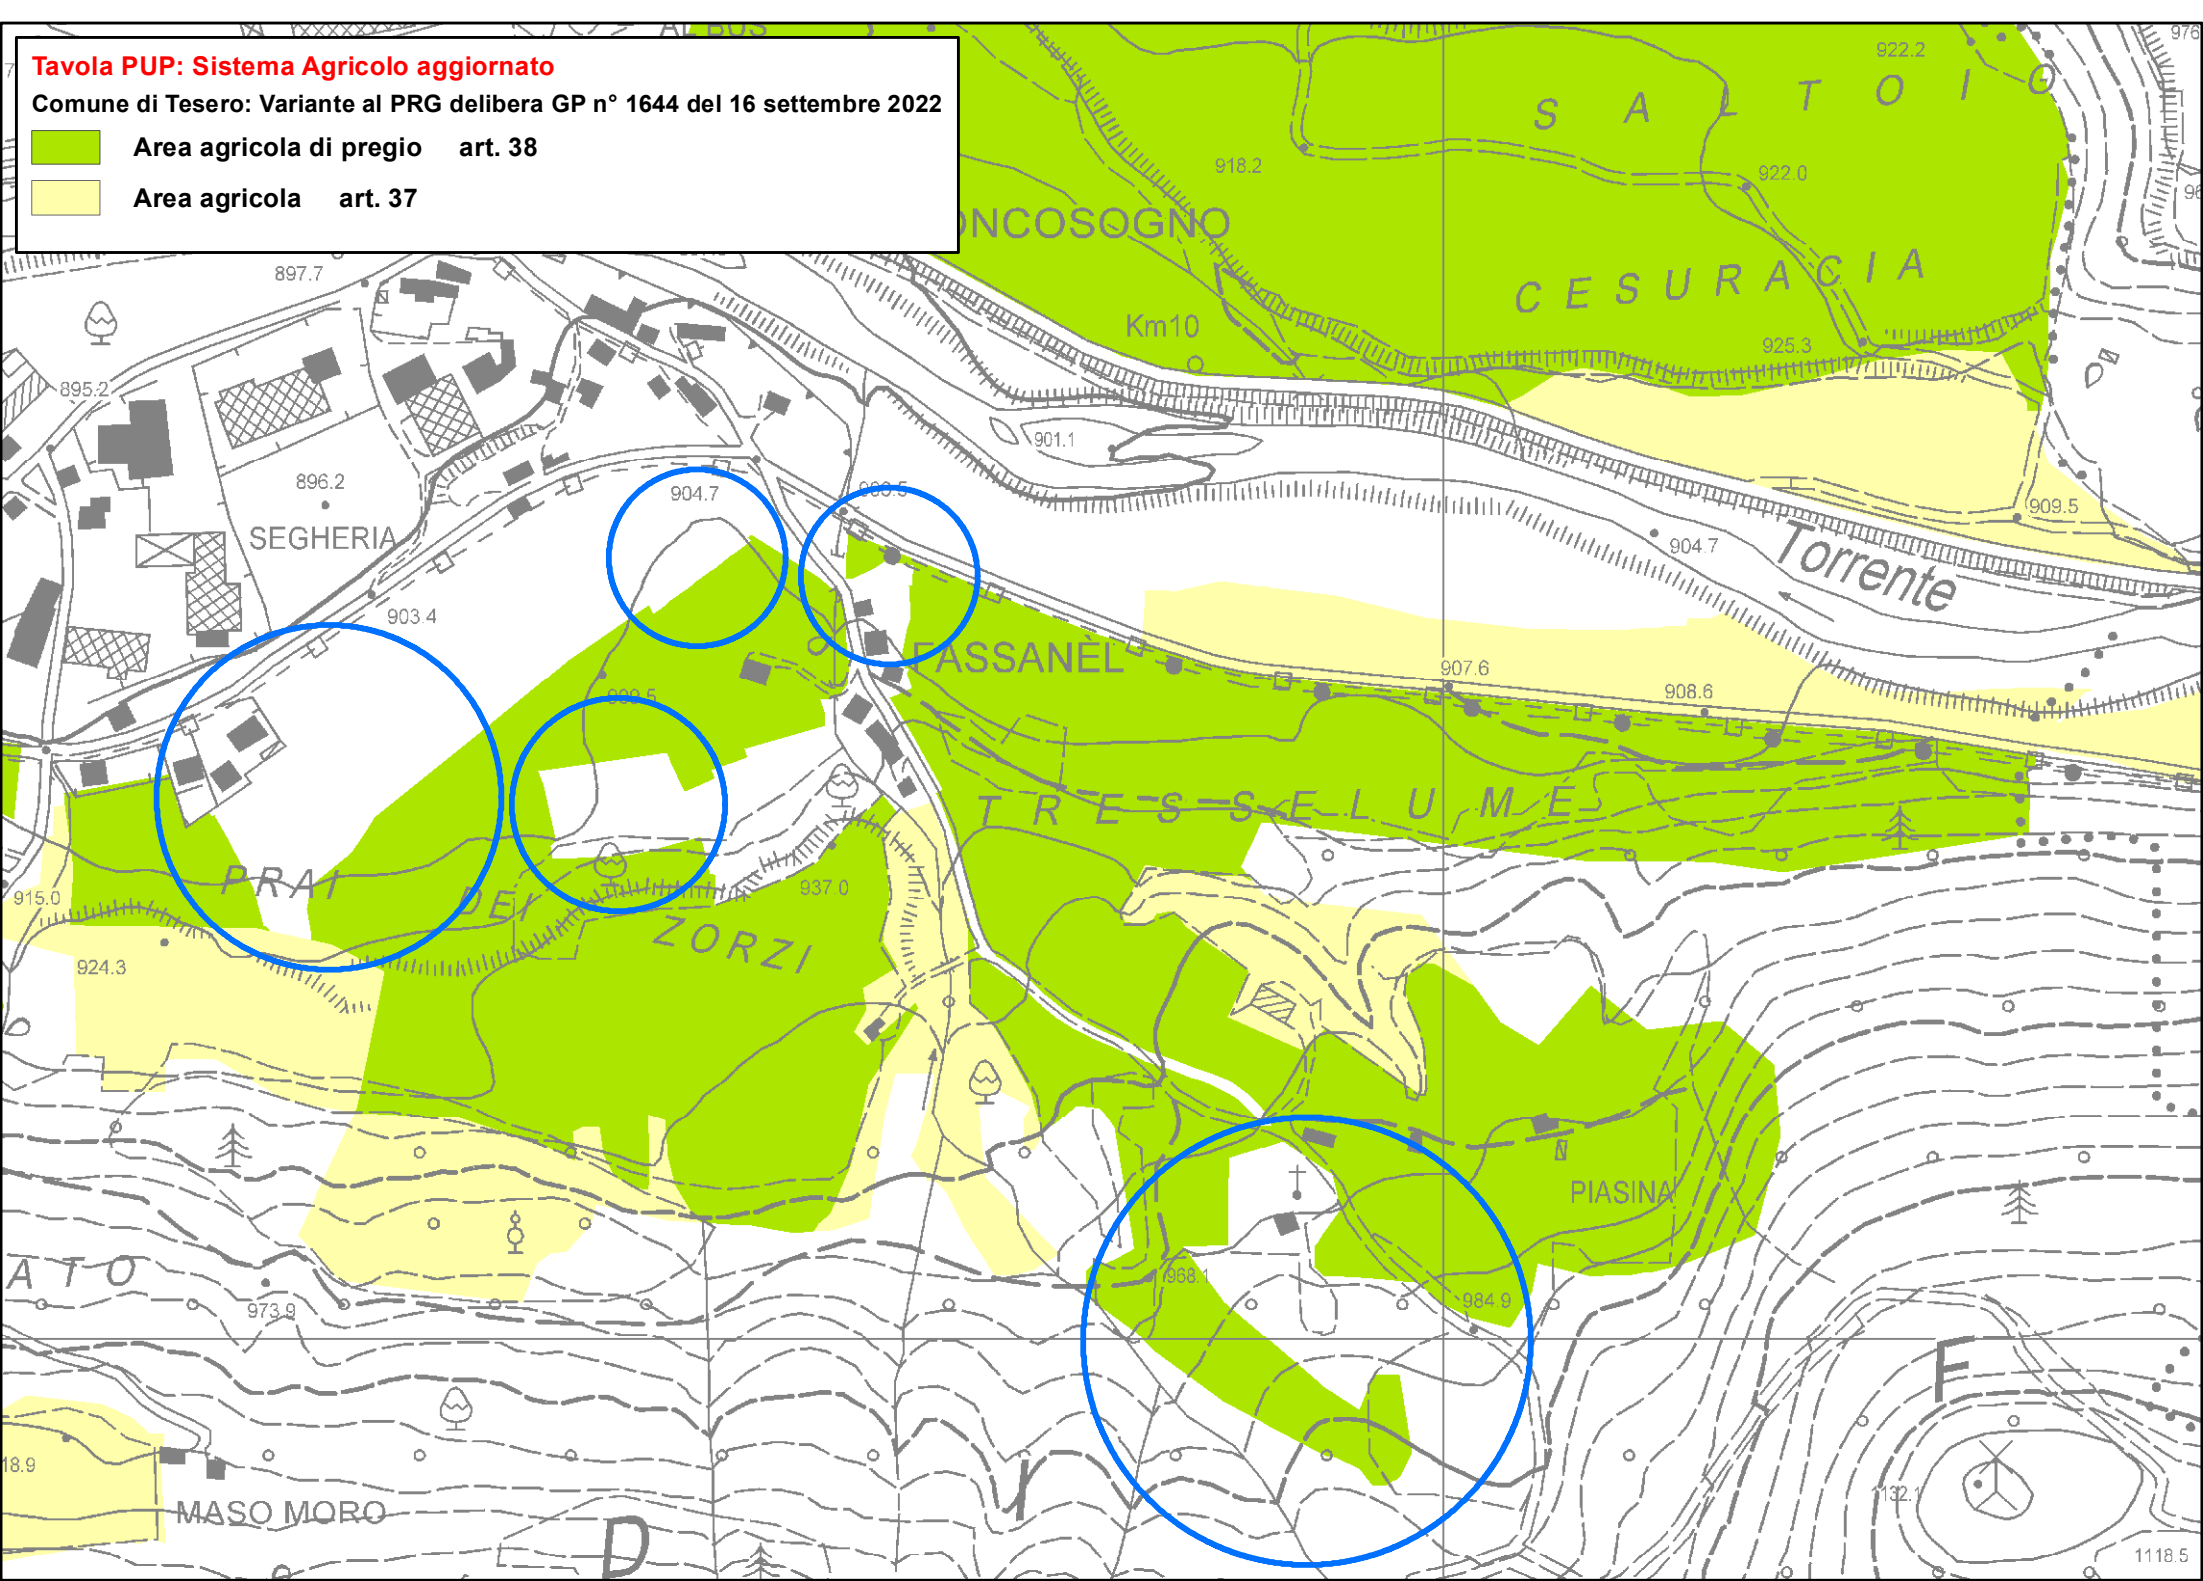

Tavola PUP: Sistema Agricolo aggiornato

Comune di Tesero: Variante al PRG delibera GP n° 1644 del 16 settembre 2022

-  Area agricola di pregio art. 38
-  Area agricola art. 37

Tavola PUP: Sistema Agricolo prima dell' aggiornamento

Comune di Tesero: Variante al PRG delibera GP n° 1644 del 16 settembre 2022

-  Area agricola di pregio art. 38
-  Area agricola art. 37