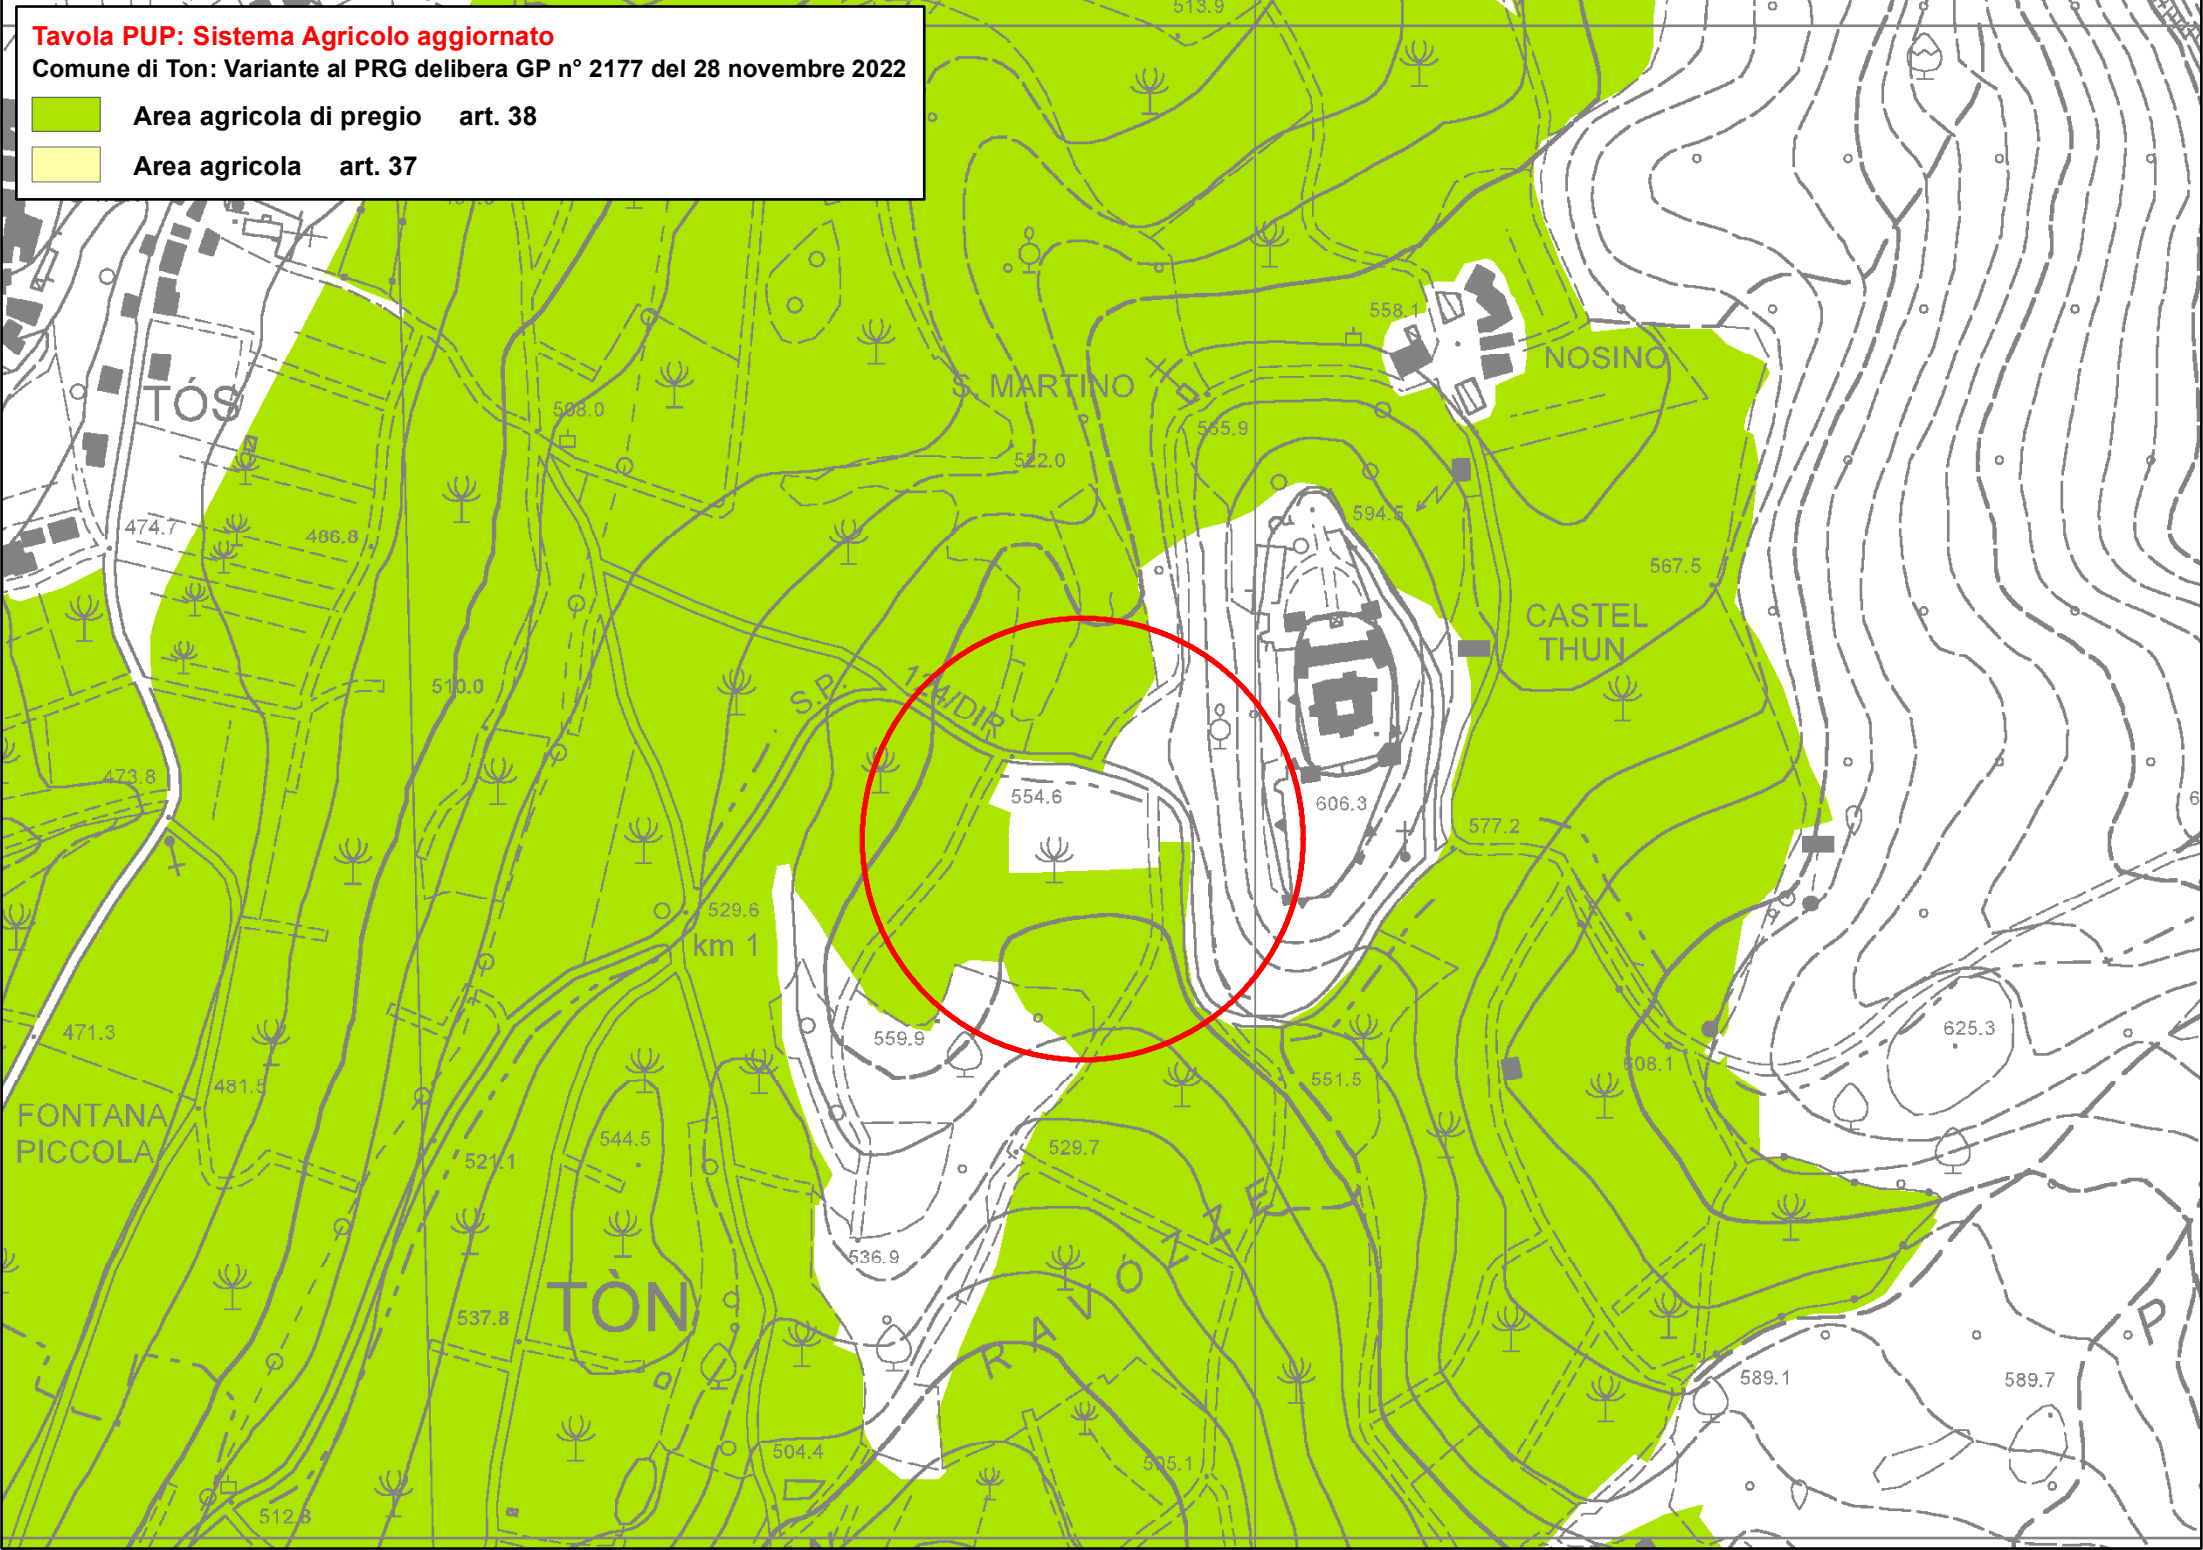

Tavola PUP: Sistema Agricolo aggiornato
Comune di Ton: Variante al PRG delibera GP n° 2177 del 28 novembre 2022

-  Area agricola di pregio art. 38
-  Area agricola art. 37

Tavola PUP: Sistema Agricolo prima dell' aggiornamento
Comune di Ton: Variante al PRG delibera GP n° 2177 del 28 novembre 2022

-  Area agricola di pregio art. 38
-  Area agricola art. 37