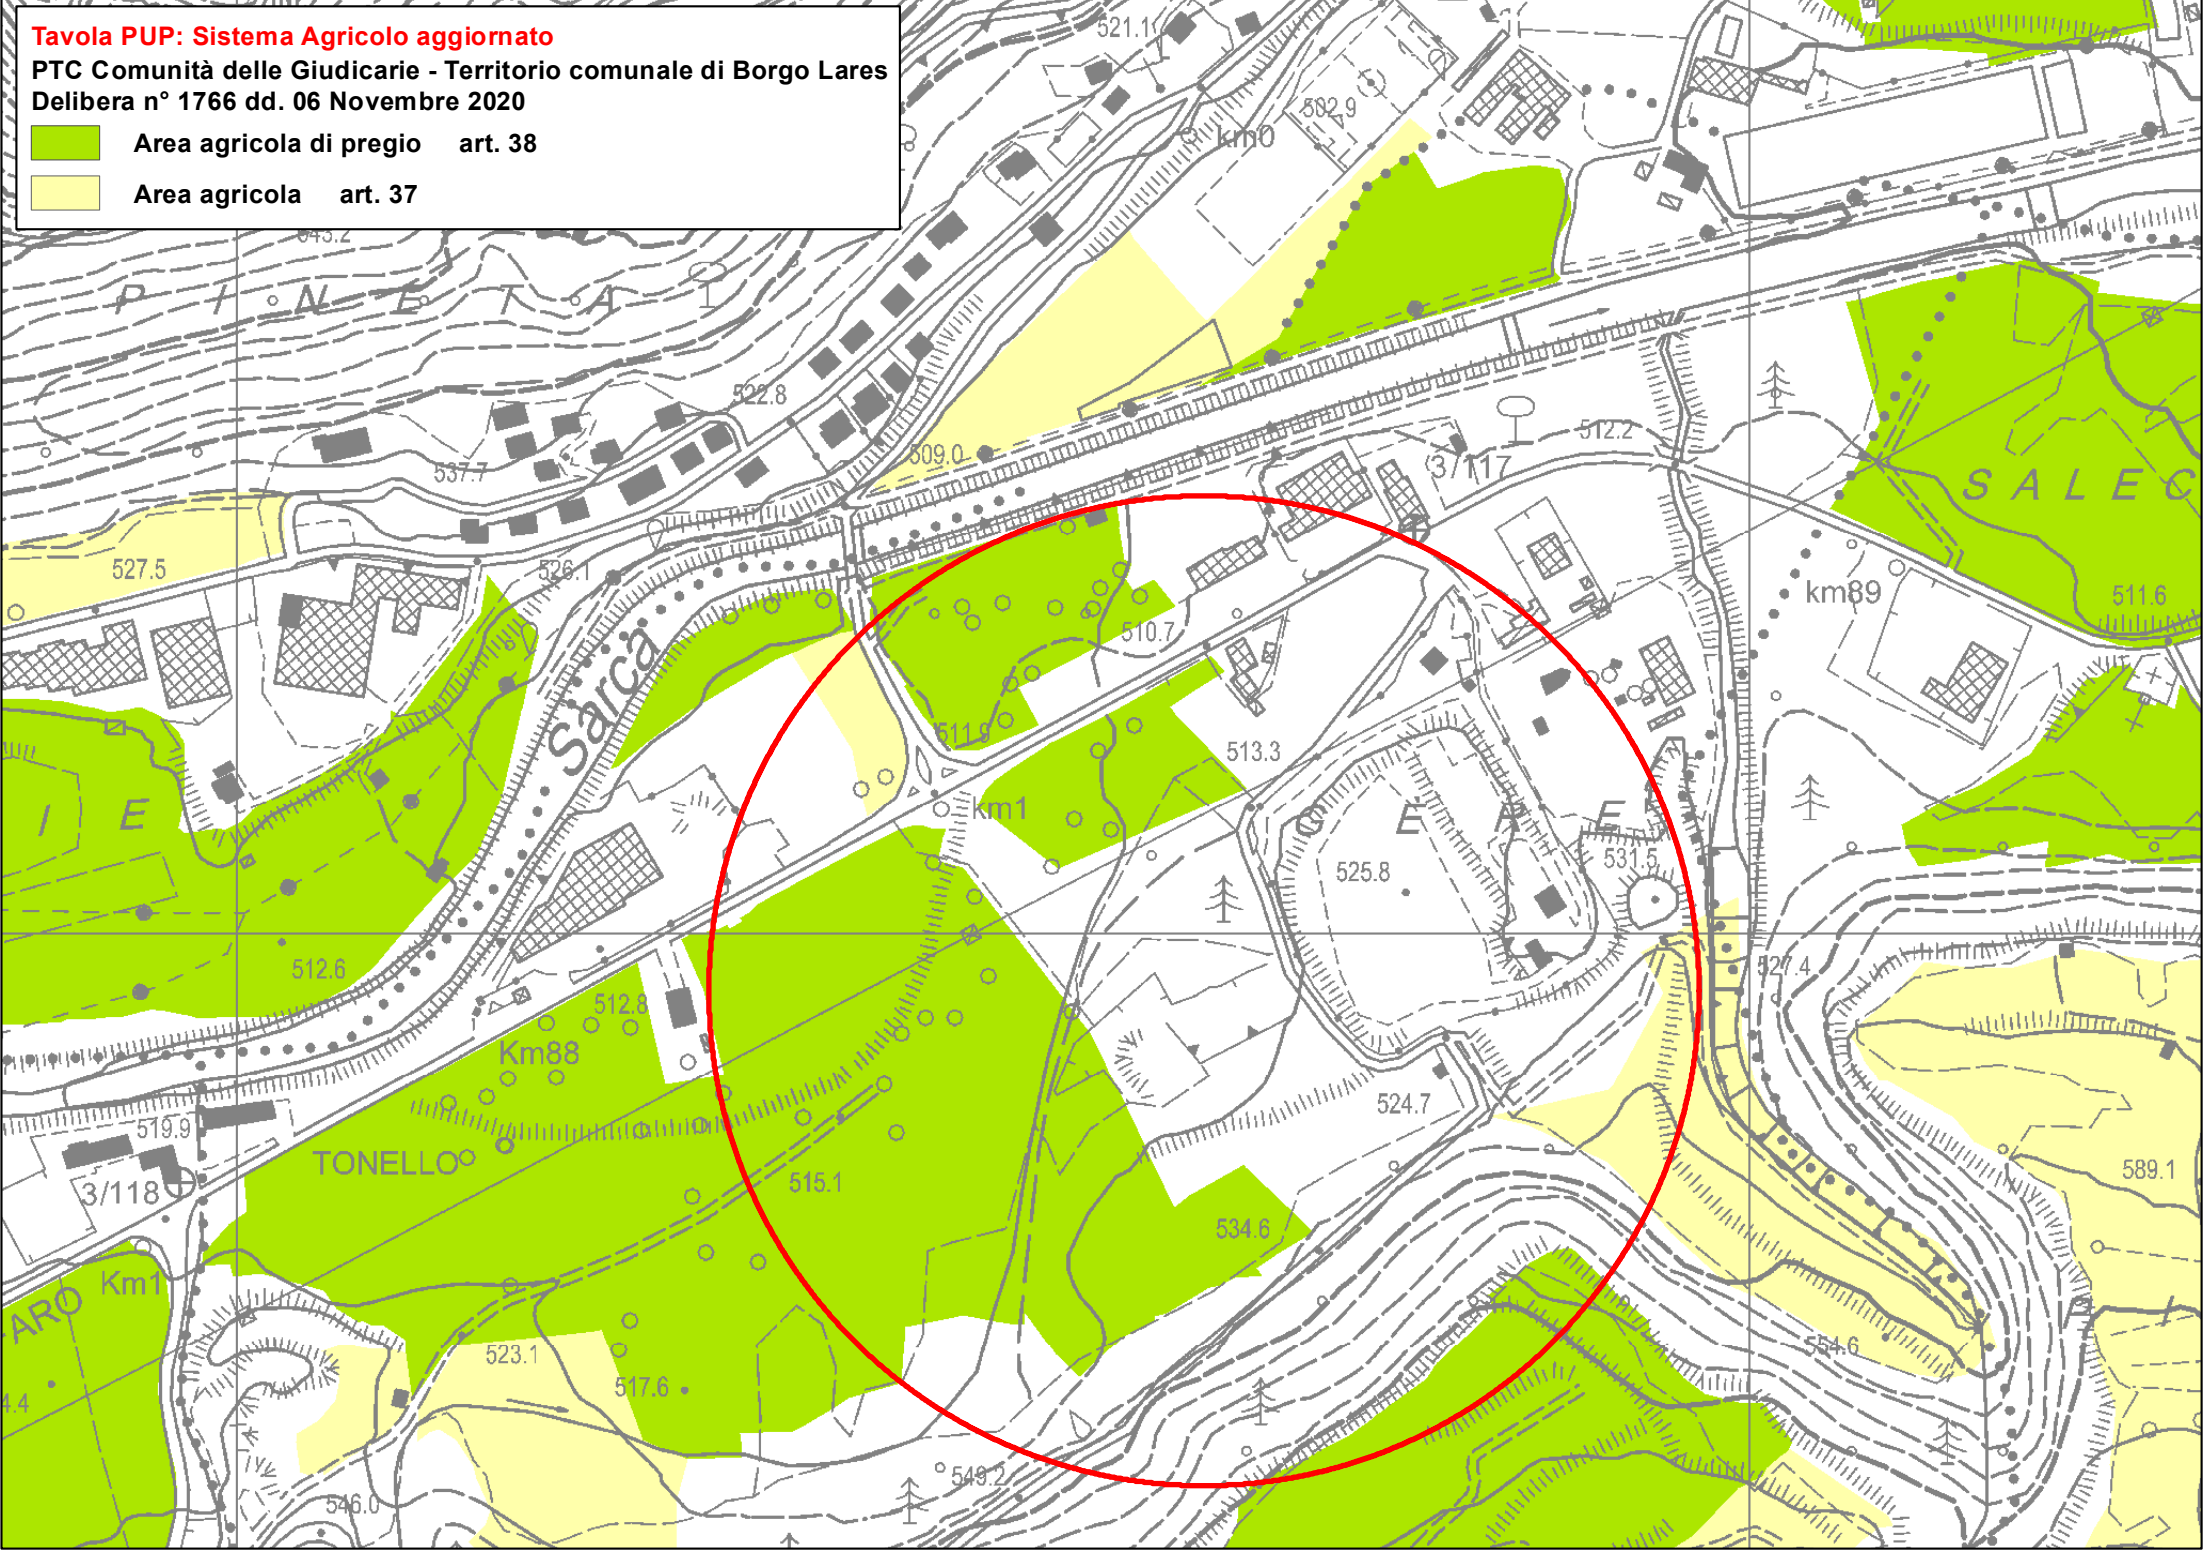

Tavola PUP: Sistema Agricolo aggiornato
PTC Comunità delle Giudicarie - Territorio comunale di Borgo Lares
Delibera n° 1766 dd. 06 Novembre 2020

- Area agricola di pregio art. 38
- Area agricola art. 37

Tavola PUP: Sistema Agricolo prima dell' aggiornamento
PTC Comunità delle Giudicarie - Territorio comunale di Borgo Lares
Delibera n° 1766 dd. 06 Novembre 2020

- Area agricola di pregio art. 38
- Area agricola art. 37