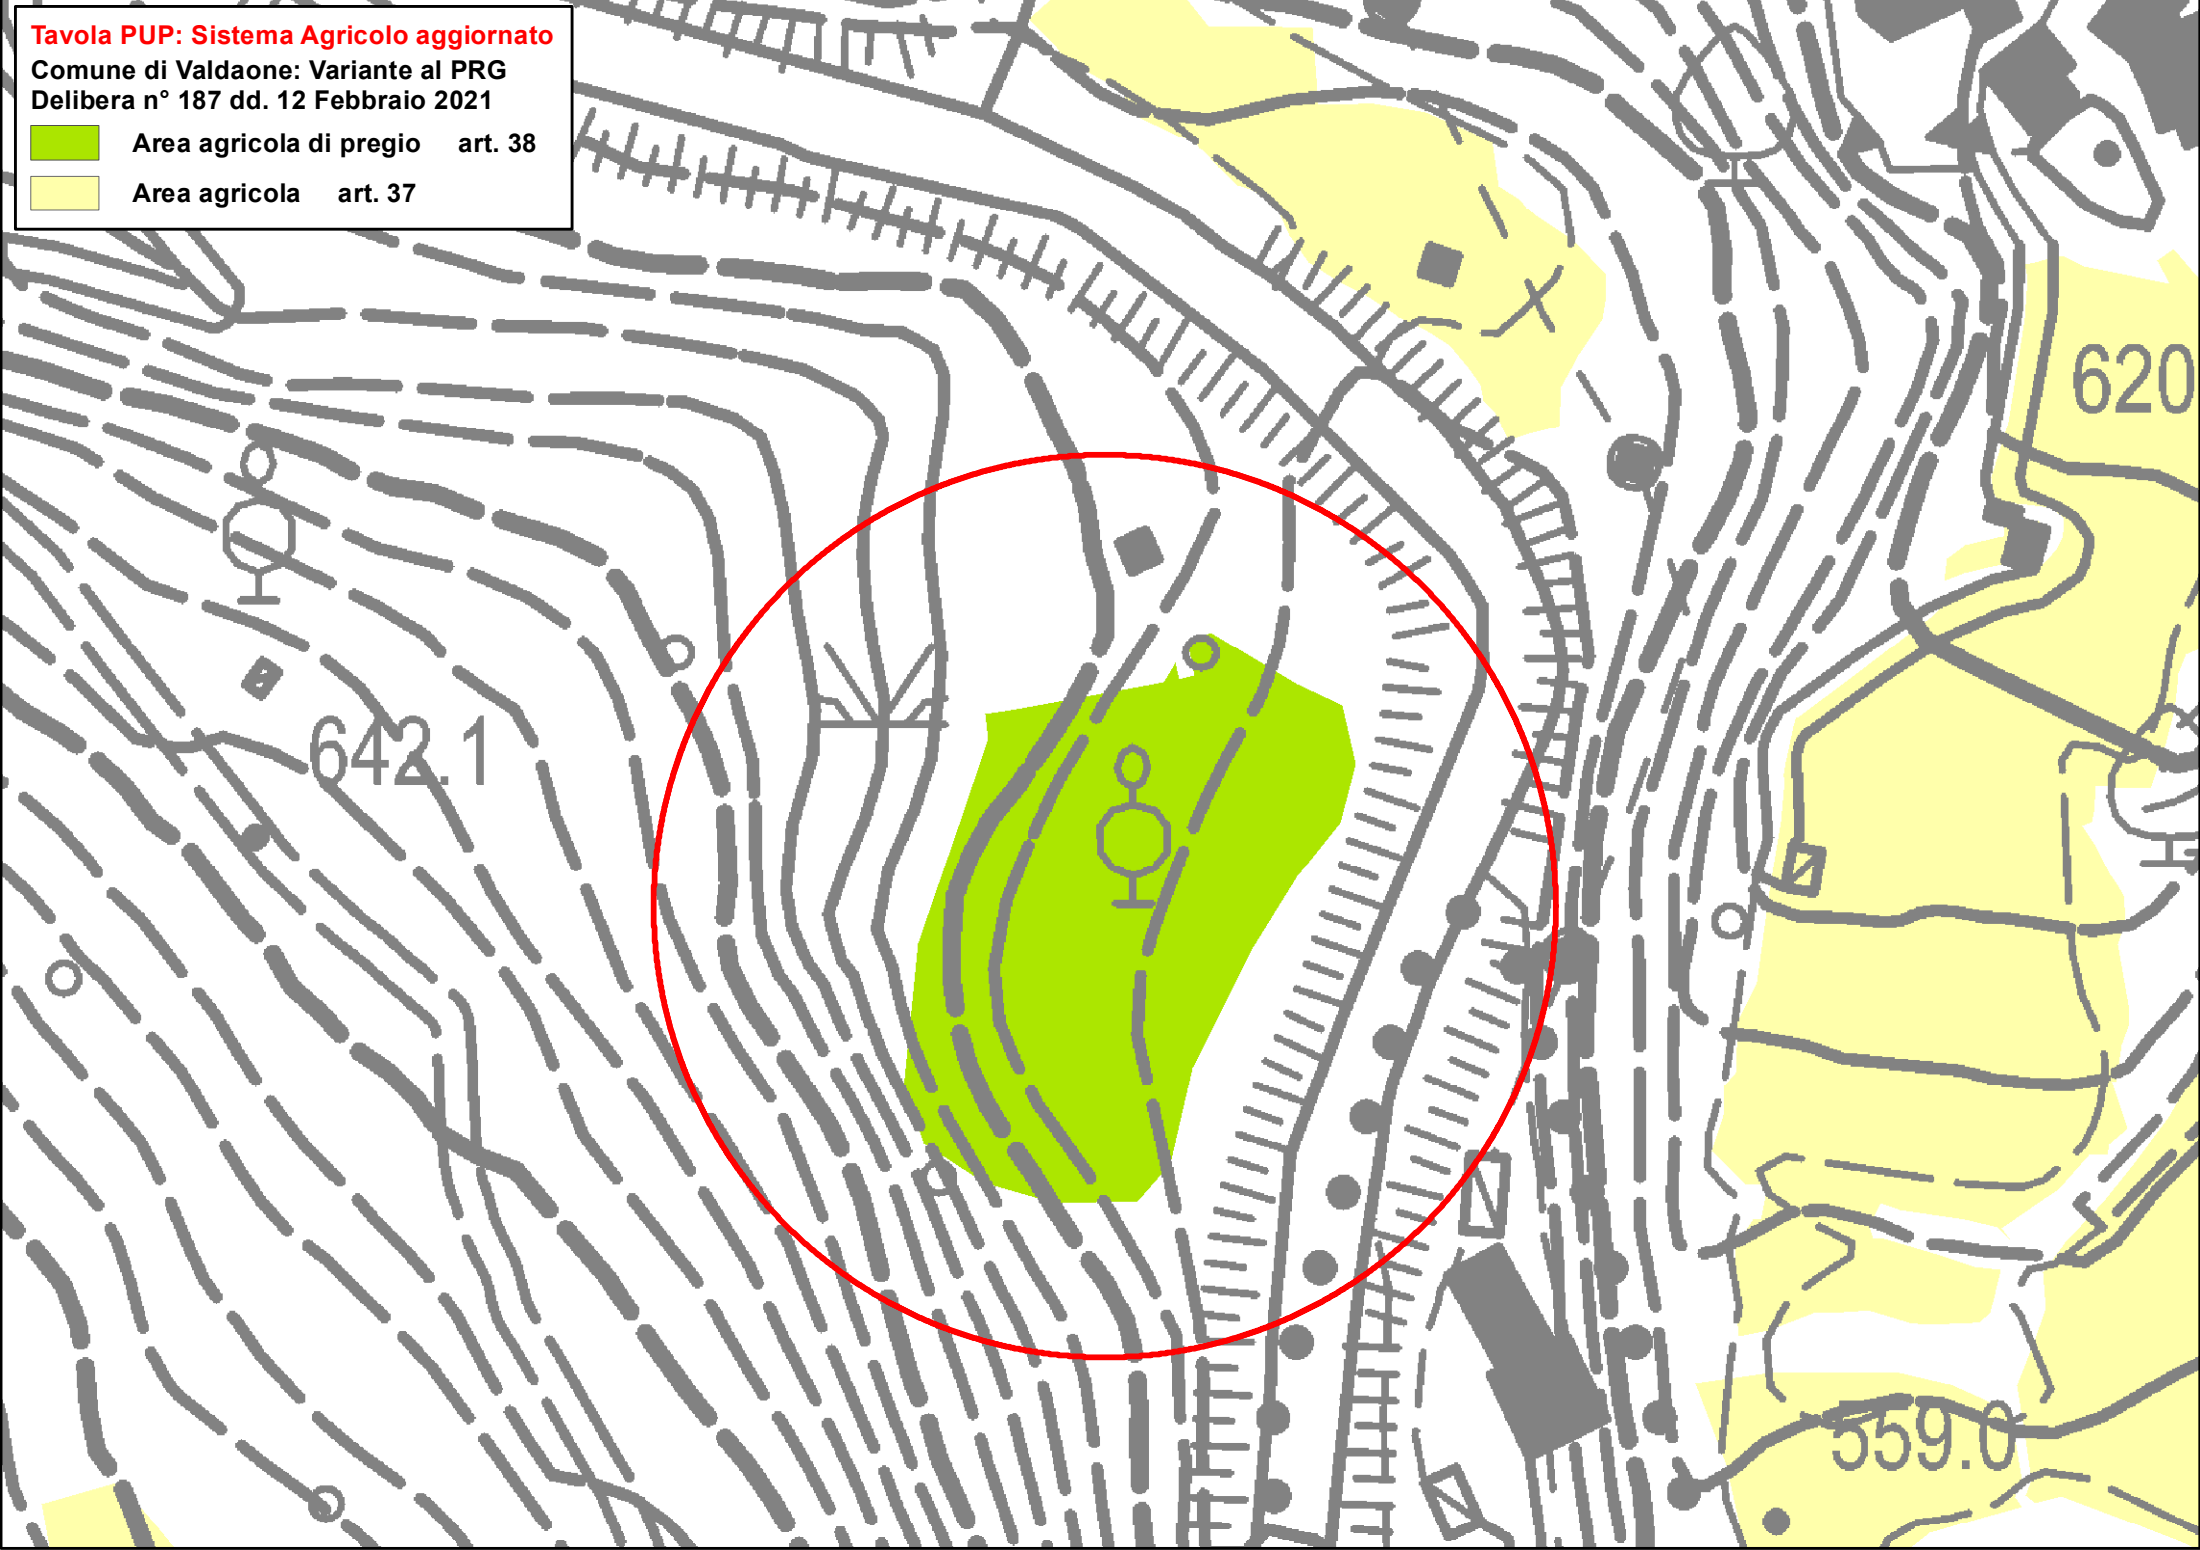

**Tavola PUP: Sistema Agricolo aggiornato**  
Comune di Valdaone: Variante al PRG  
Delibera n° 187 dd. 12 Febbraio 2021

- Area agricola di pregio art. 38
- Area agricola art. 37

**Tavola PUP: Sistema Agricolo prima dell' aggiornamento**  
Comune di Valdaone: Variante al PRG  
Delibera n° 187 dd. 12 febbraio 2021

- Area agricola di pregio art. 38
- Area agricola art. 37