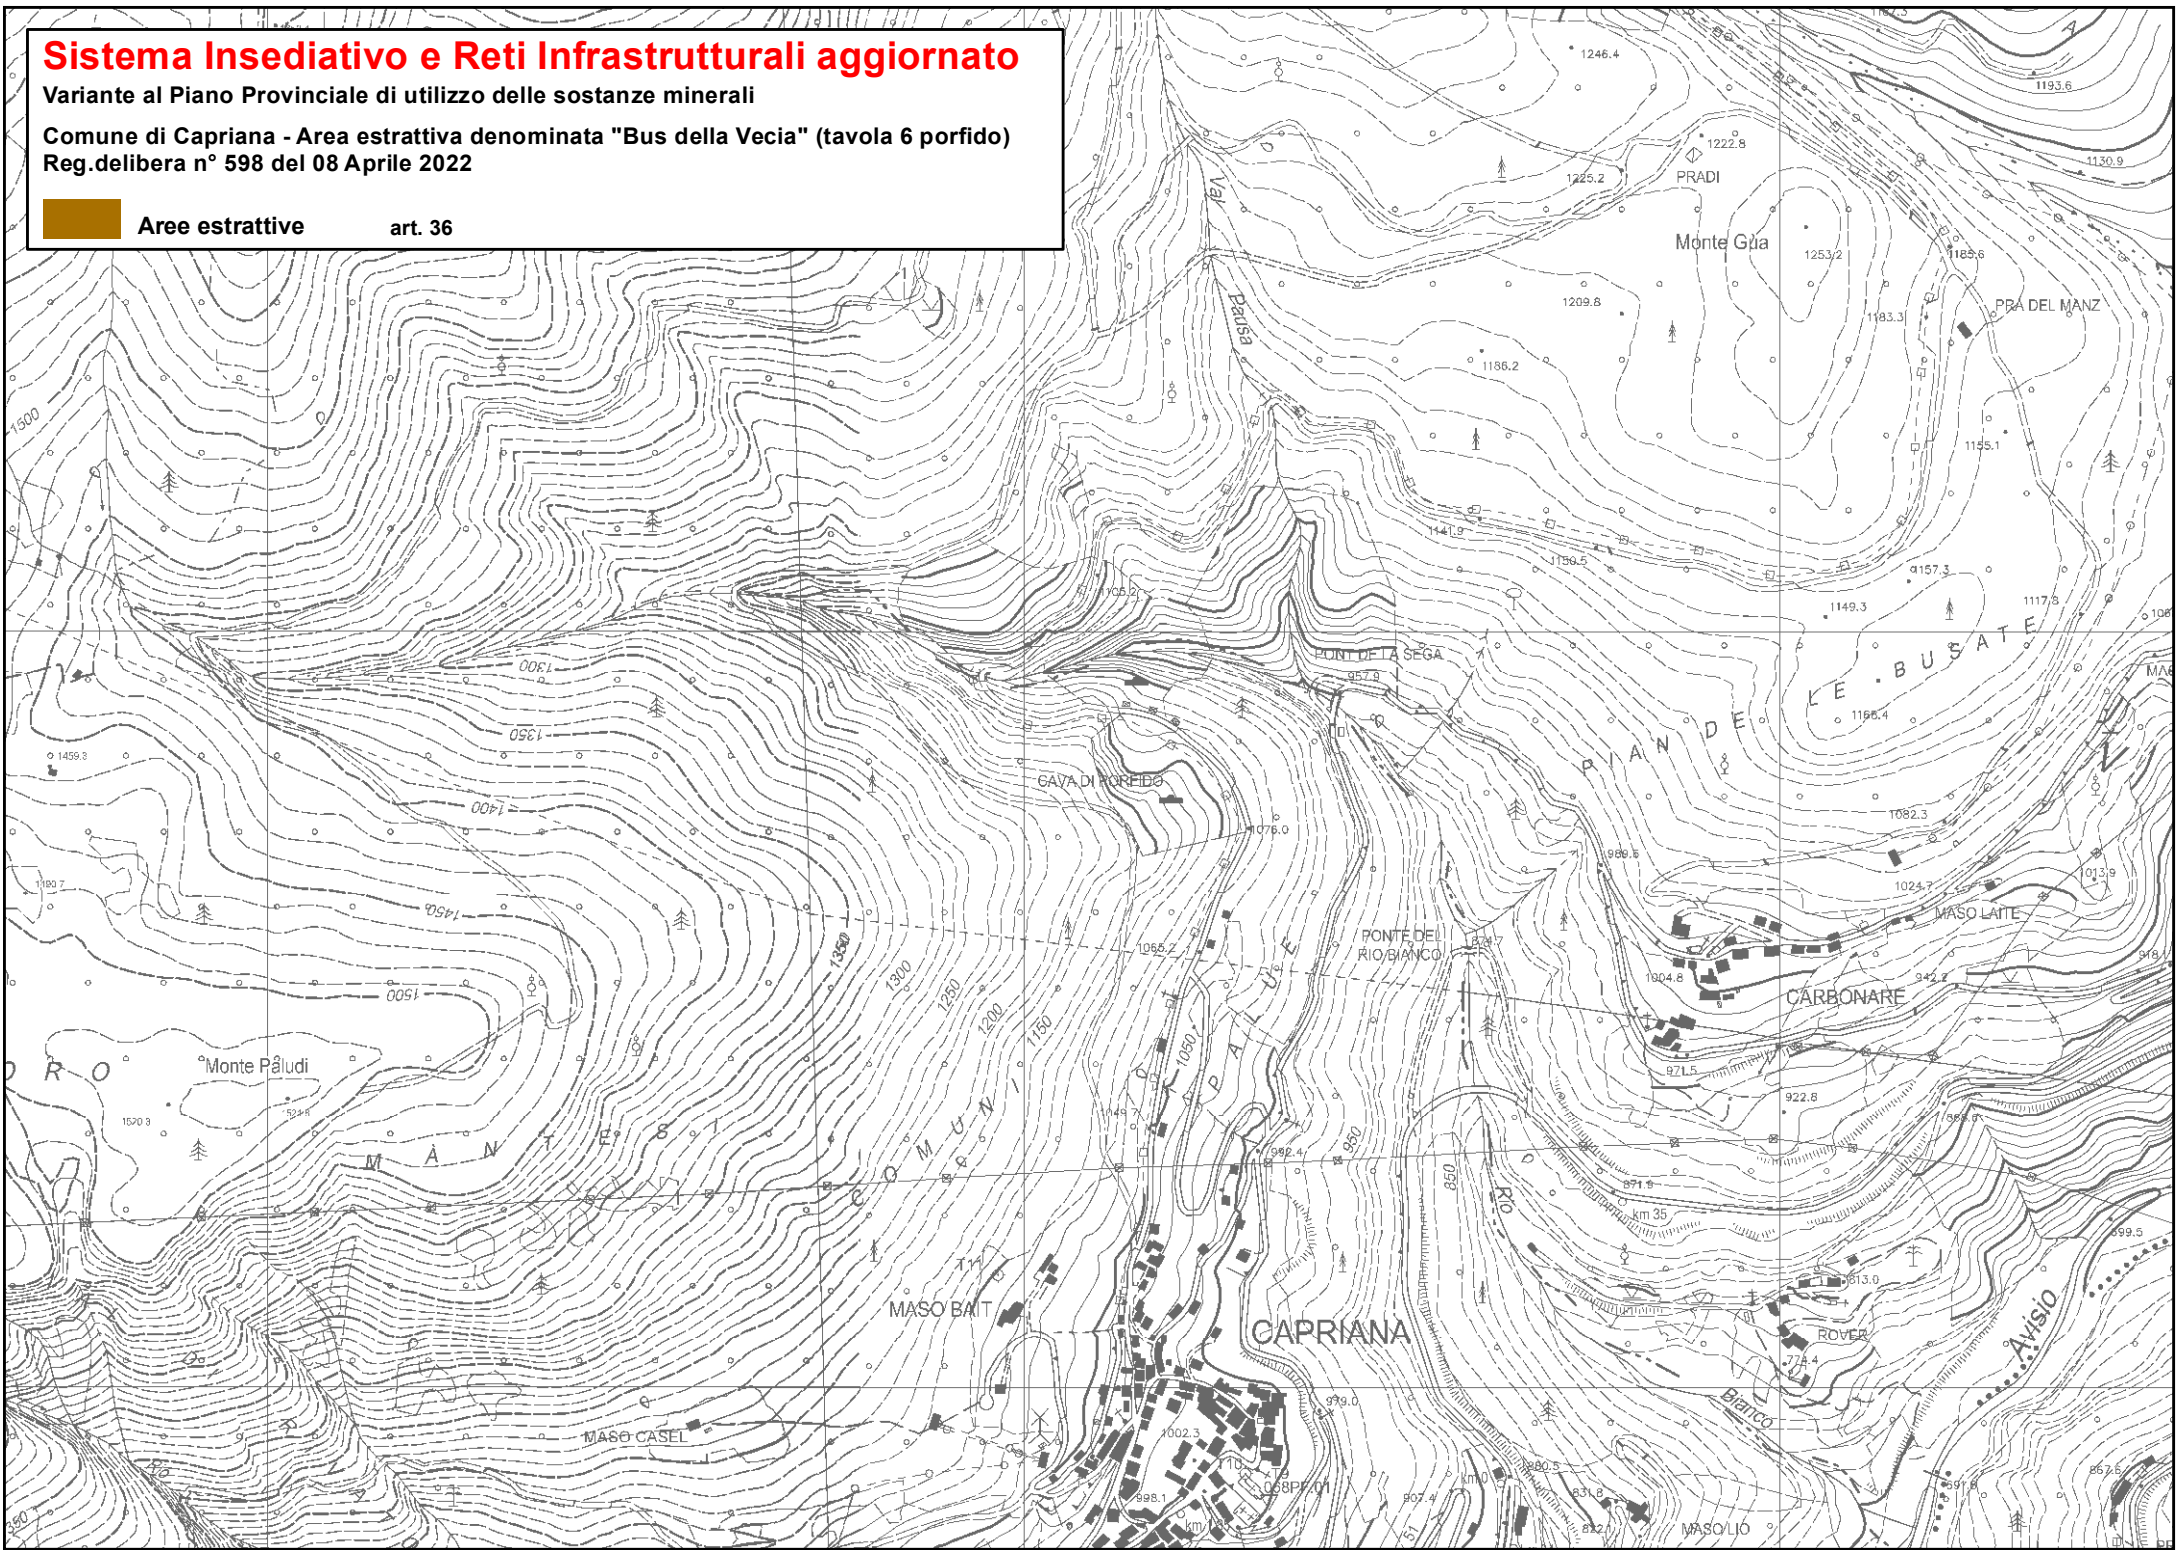

Sistema Insediativo e Reti Infrastrutturali aggiornato

Variante al Piano Provinciale di utilizzo delle sostanze minerali

Comune di Capriana - Area estrattiva denominata "Bus della Vecia" (tavola 6 porfido)
Reg.delibera n° 598 del 08 Aprile 2022

 Aree estrattive art. 36

Sistema Insediativo e Reti Infrastrutturali prima dell'aggiornamento

Variante al Piano Provinciale di utilizzo delle sostanze minerali

Comune di Capriana - Area estrattiva denominata "Bus della Vecia" (tavola 6 porfido)
Reg.delibera n° 598 del 08 Aprile 2022

 Aree estrattive art. 36