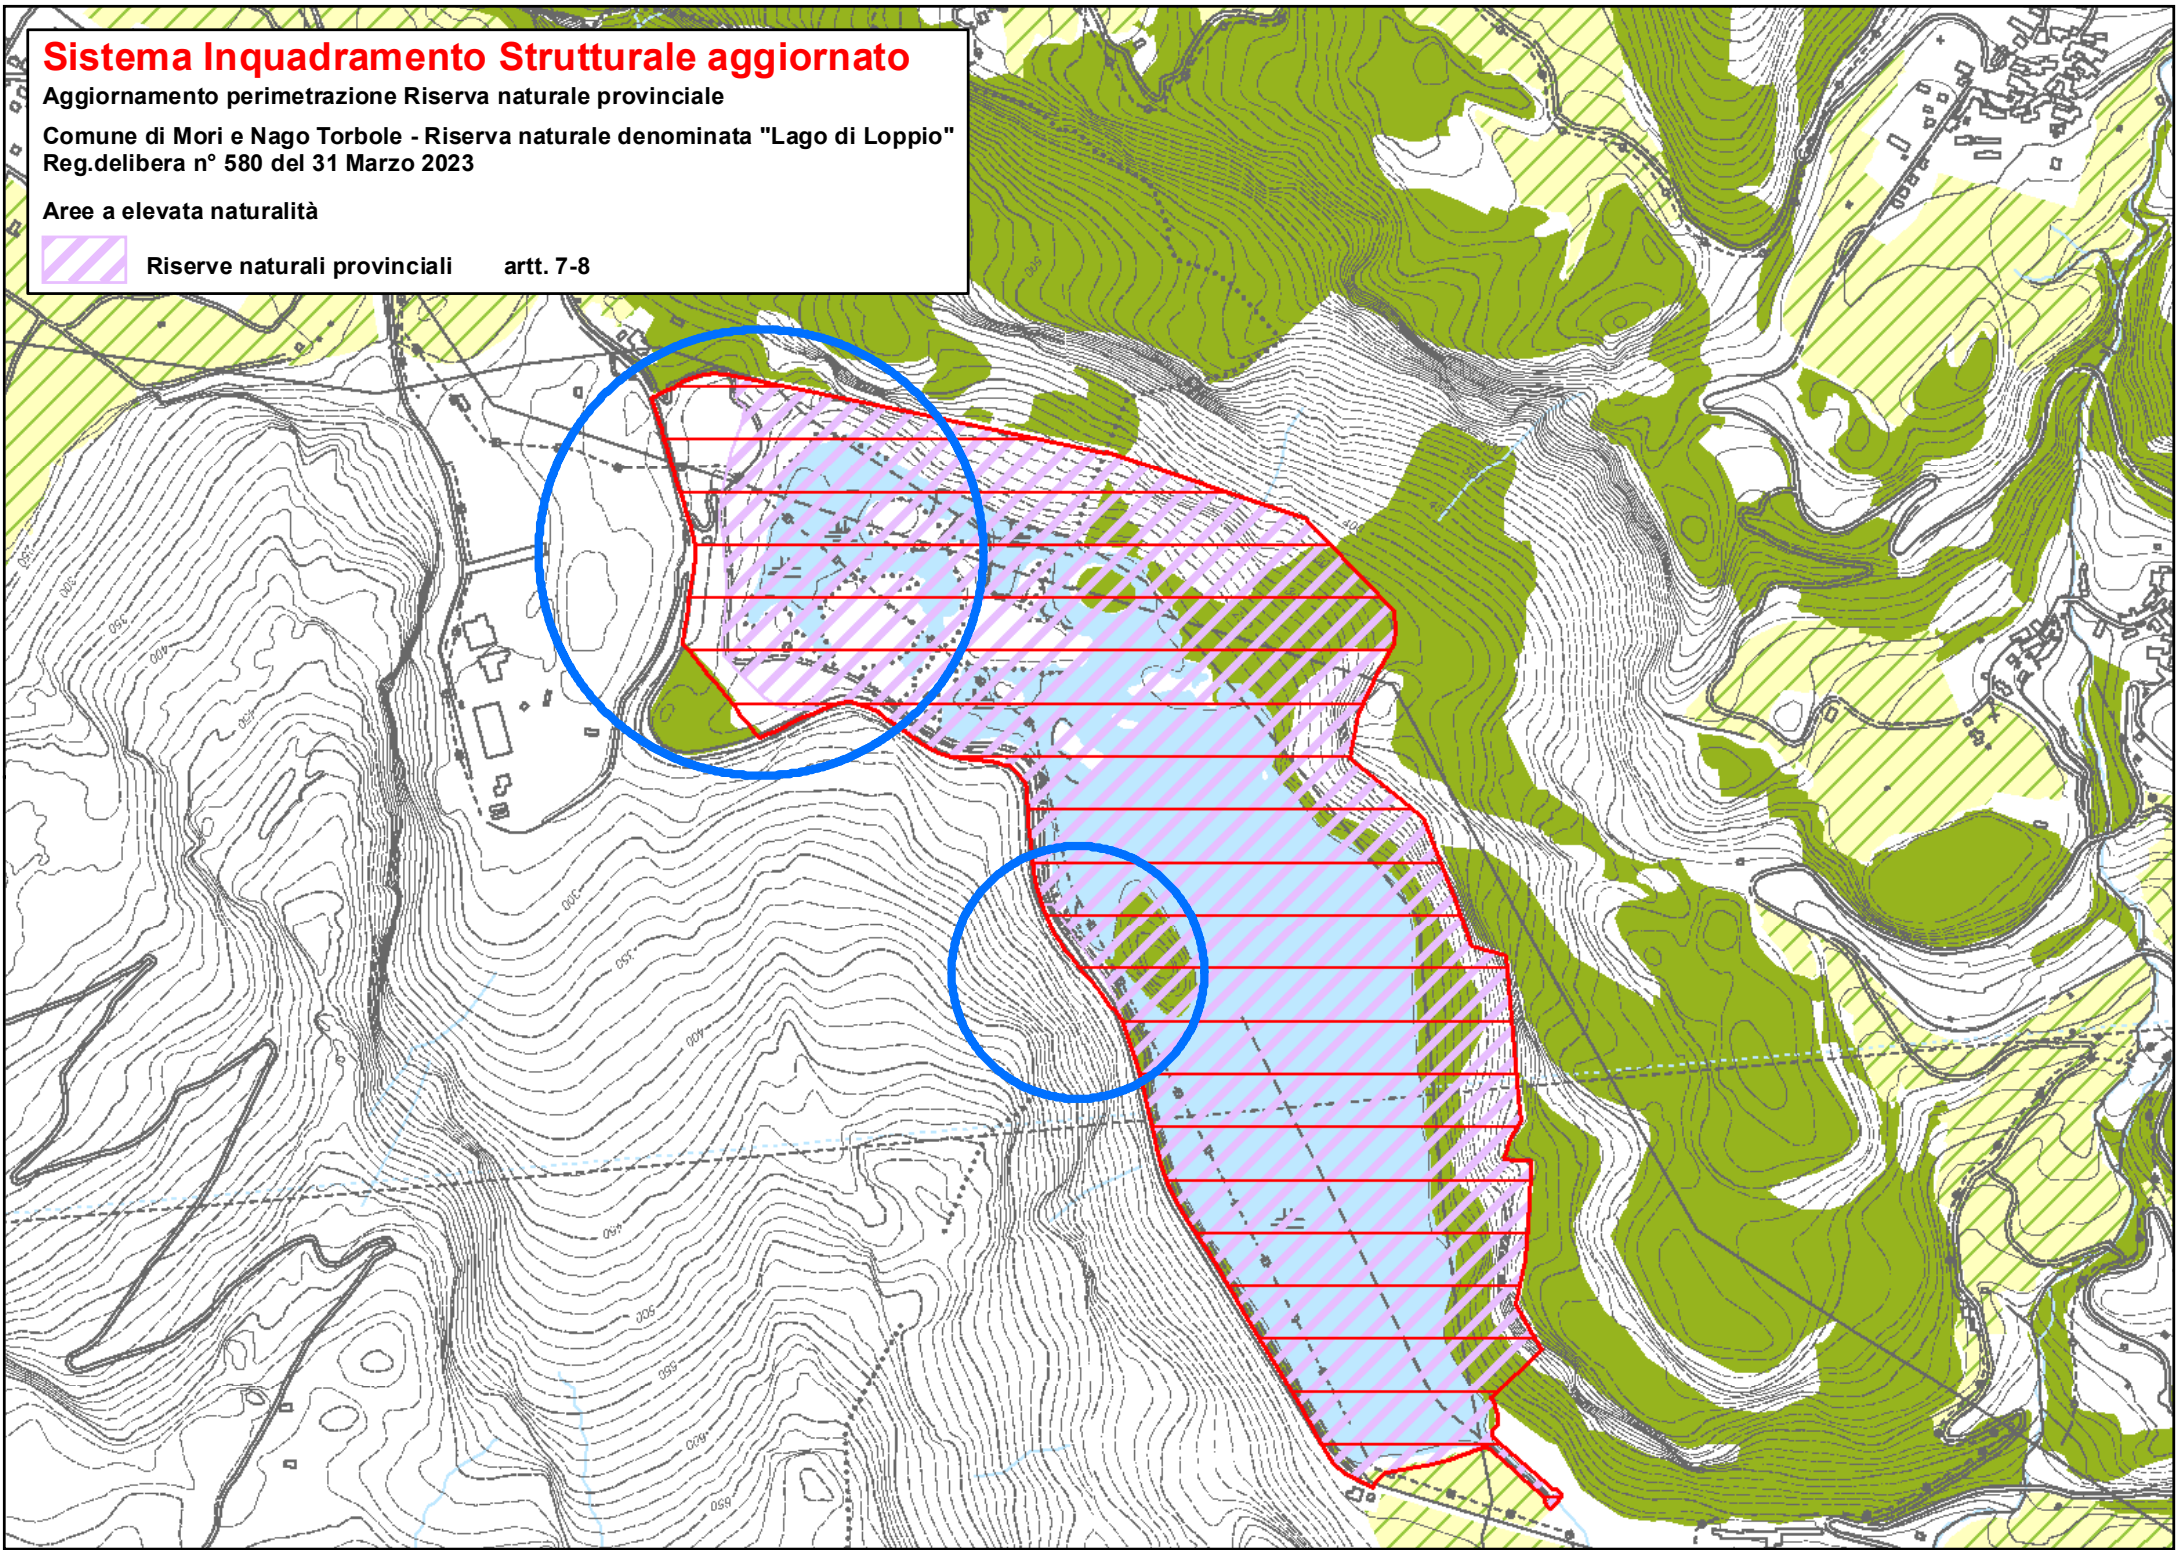

Sistema Inquadramento Strutturale aggiornato

Aggiornamento perimetrazione Riserva naturale provinciale

Comune di Mori e Nago Torbole - Riserva naturale denominata "Lago di Loppio"
Reg.delibera n° 580 del 31 Marzo 2023

Aree a elevata naturalità

 Riserve naturali provinciali artt. 7-8

Sistema Inquadramento Strutturale prima dell'aggiornamento

Aggiornamento perimetrazione Riserva naturale provinciale

Comune di Mori e Nago Torbole - Riserva naturale denominata "Lago di Loppio"
Reg.delibera n° 580 del 31 Marzo 2023

Aree a elevata naturalità

 Riserve naturali provinciali artt. 7-8