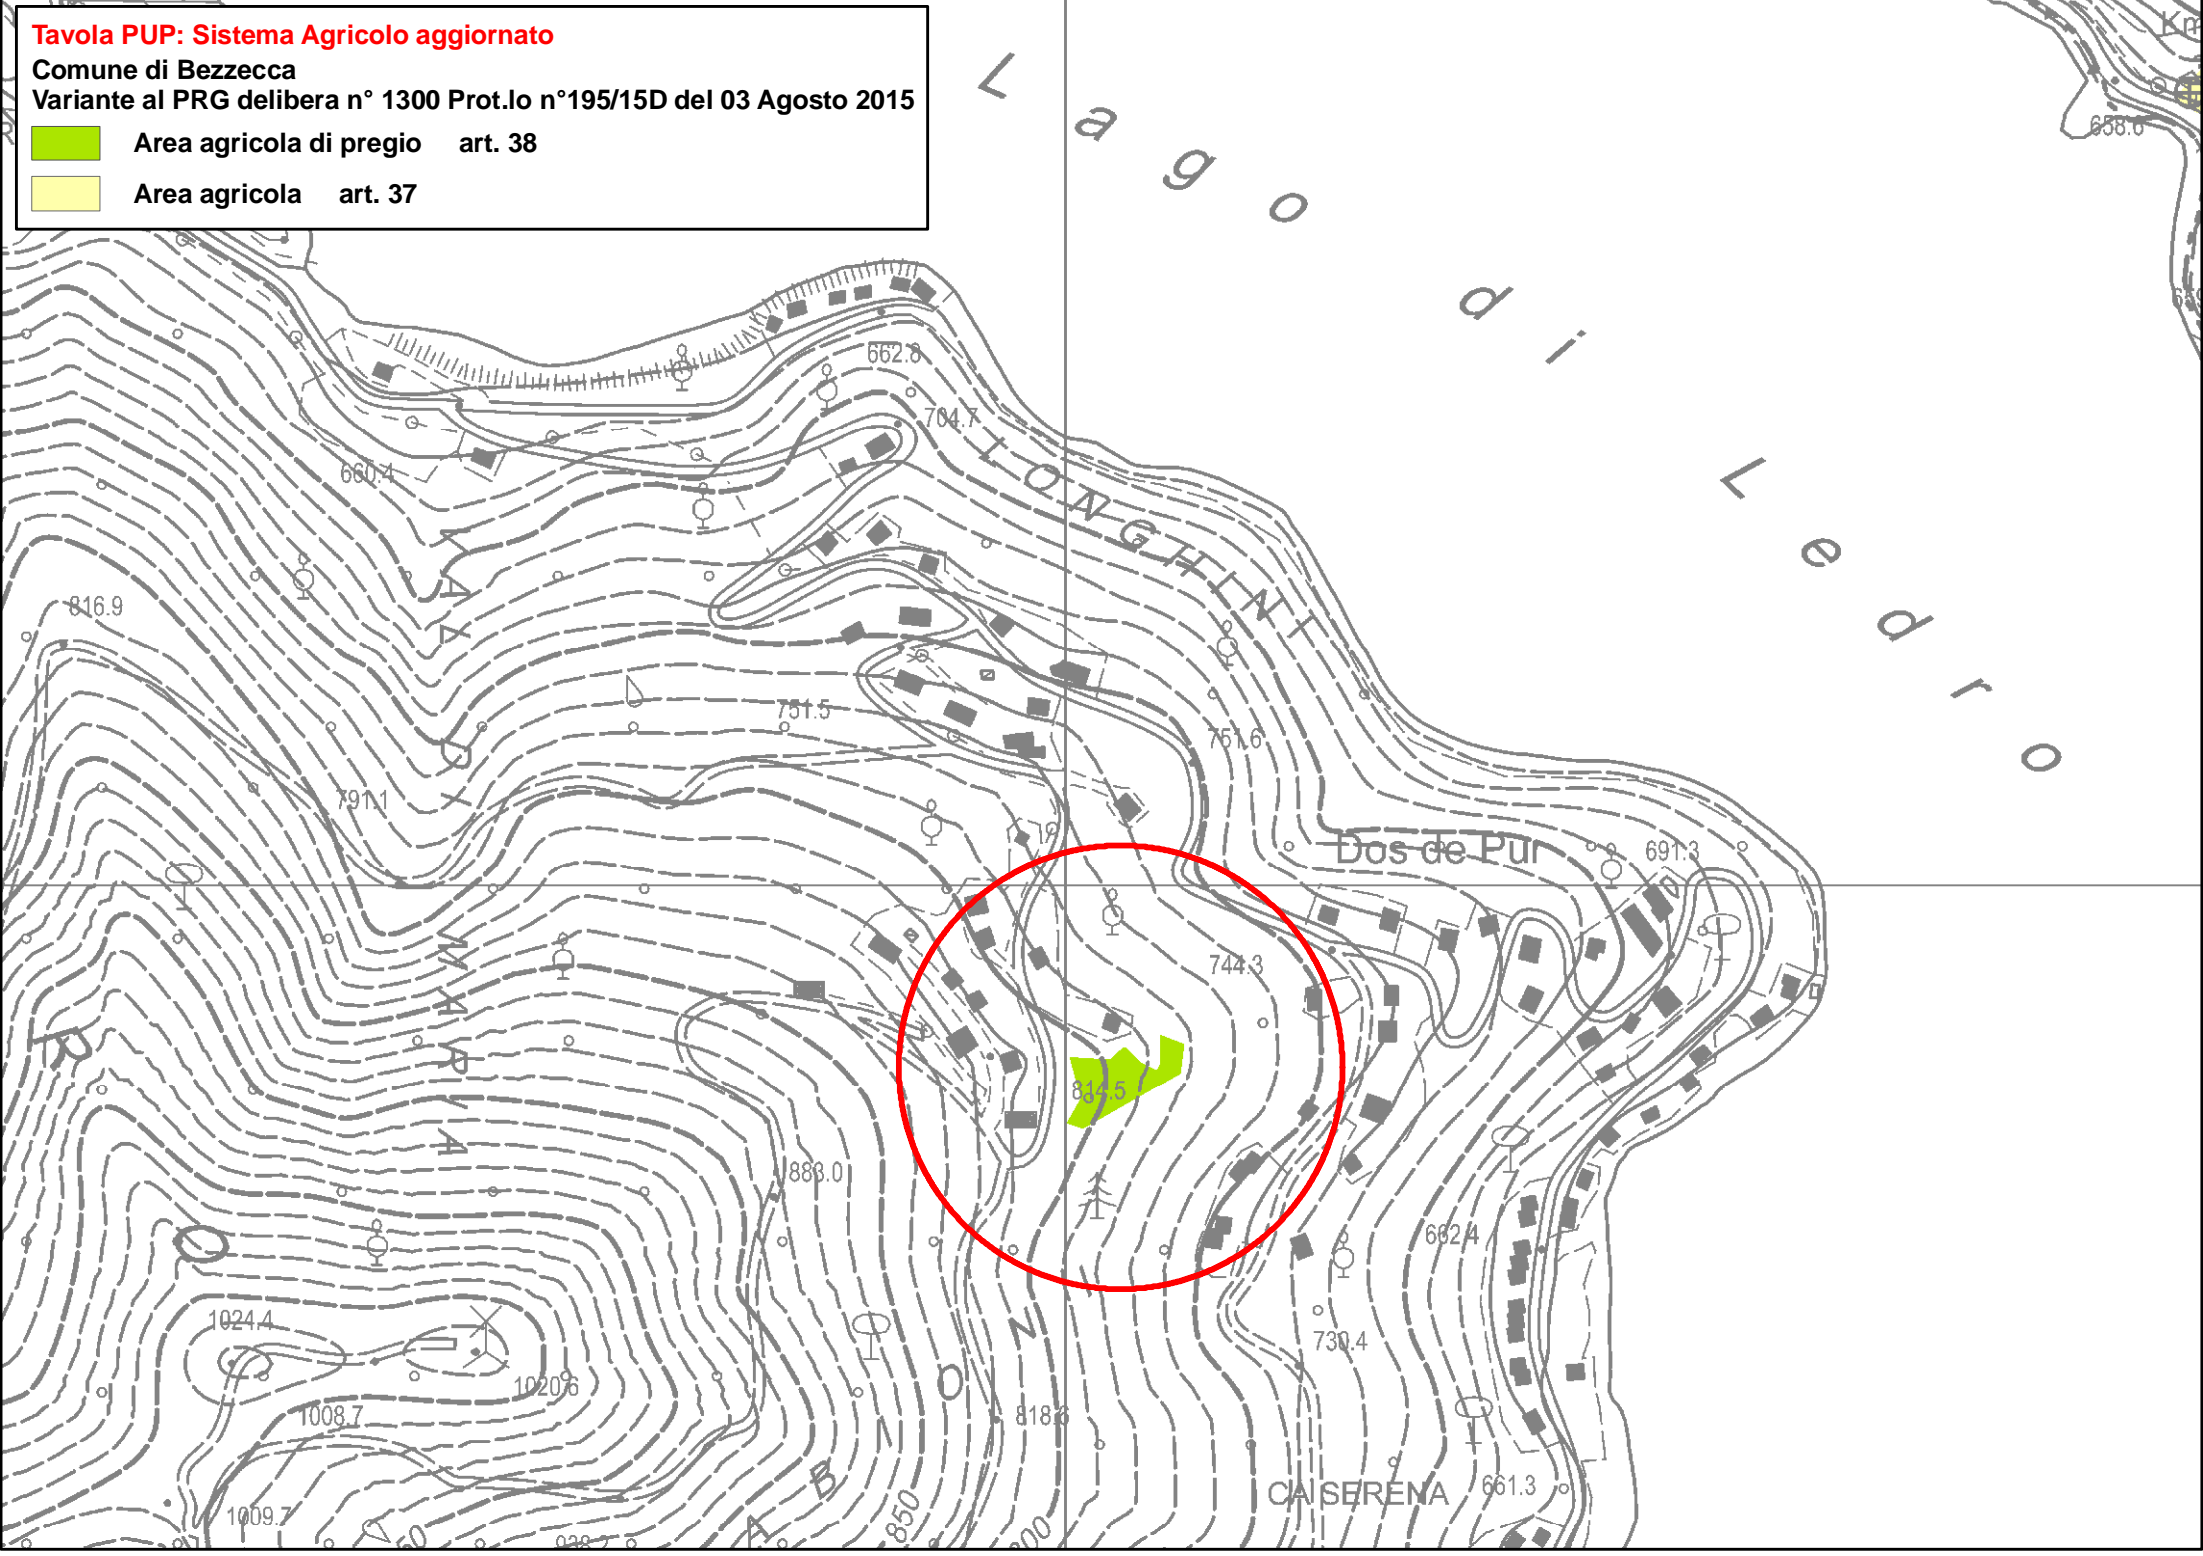

Tavola PUP: Sistema Agricolo aggiornato
Comune di Bezzecca
Variante al PRG delibera n° 1300 Prot.lo n°195/15D del 03 Agosto 2015

-  Area agricola di pregio art. 38
-  Area agricola art. 37

Tavola PUP: Sistema Agricolo prima dell' aggiornamento
Comune di Ledro
Variante al PRG delibera n° 1300 prot.lo 195/15D del 03 Agosto 2015

-  Area agricola di pregio art. 38
-  Area agricola art. 37