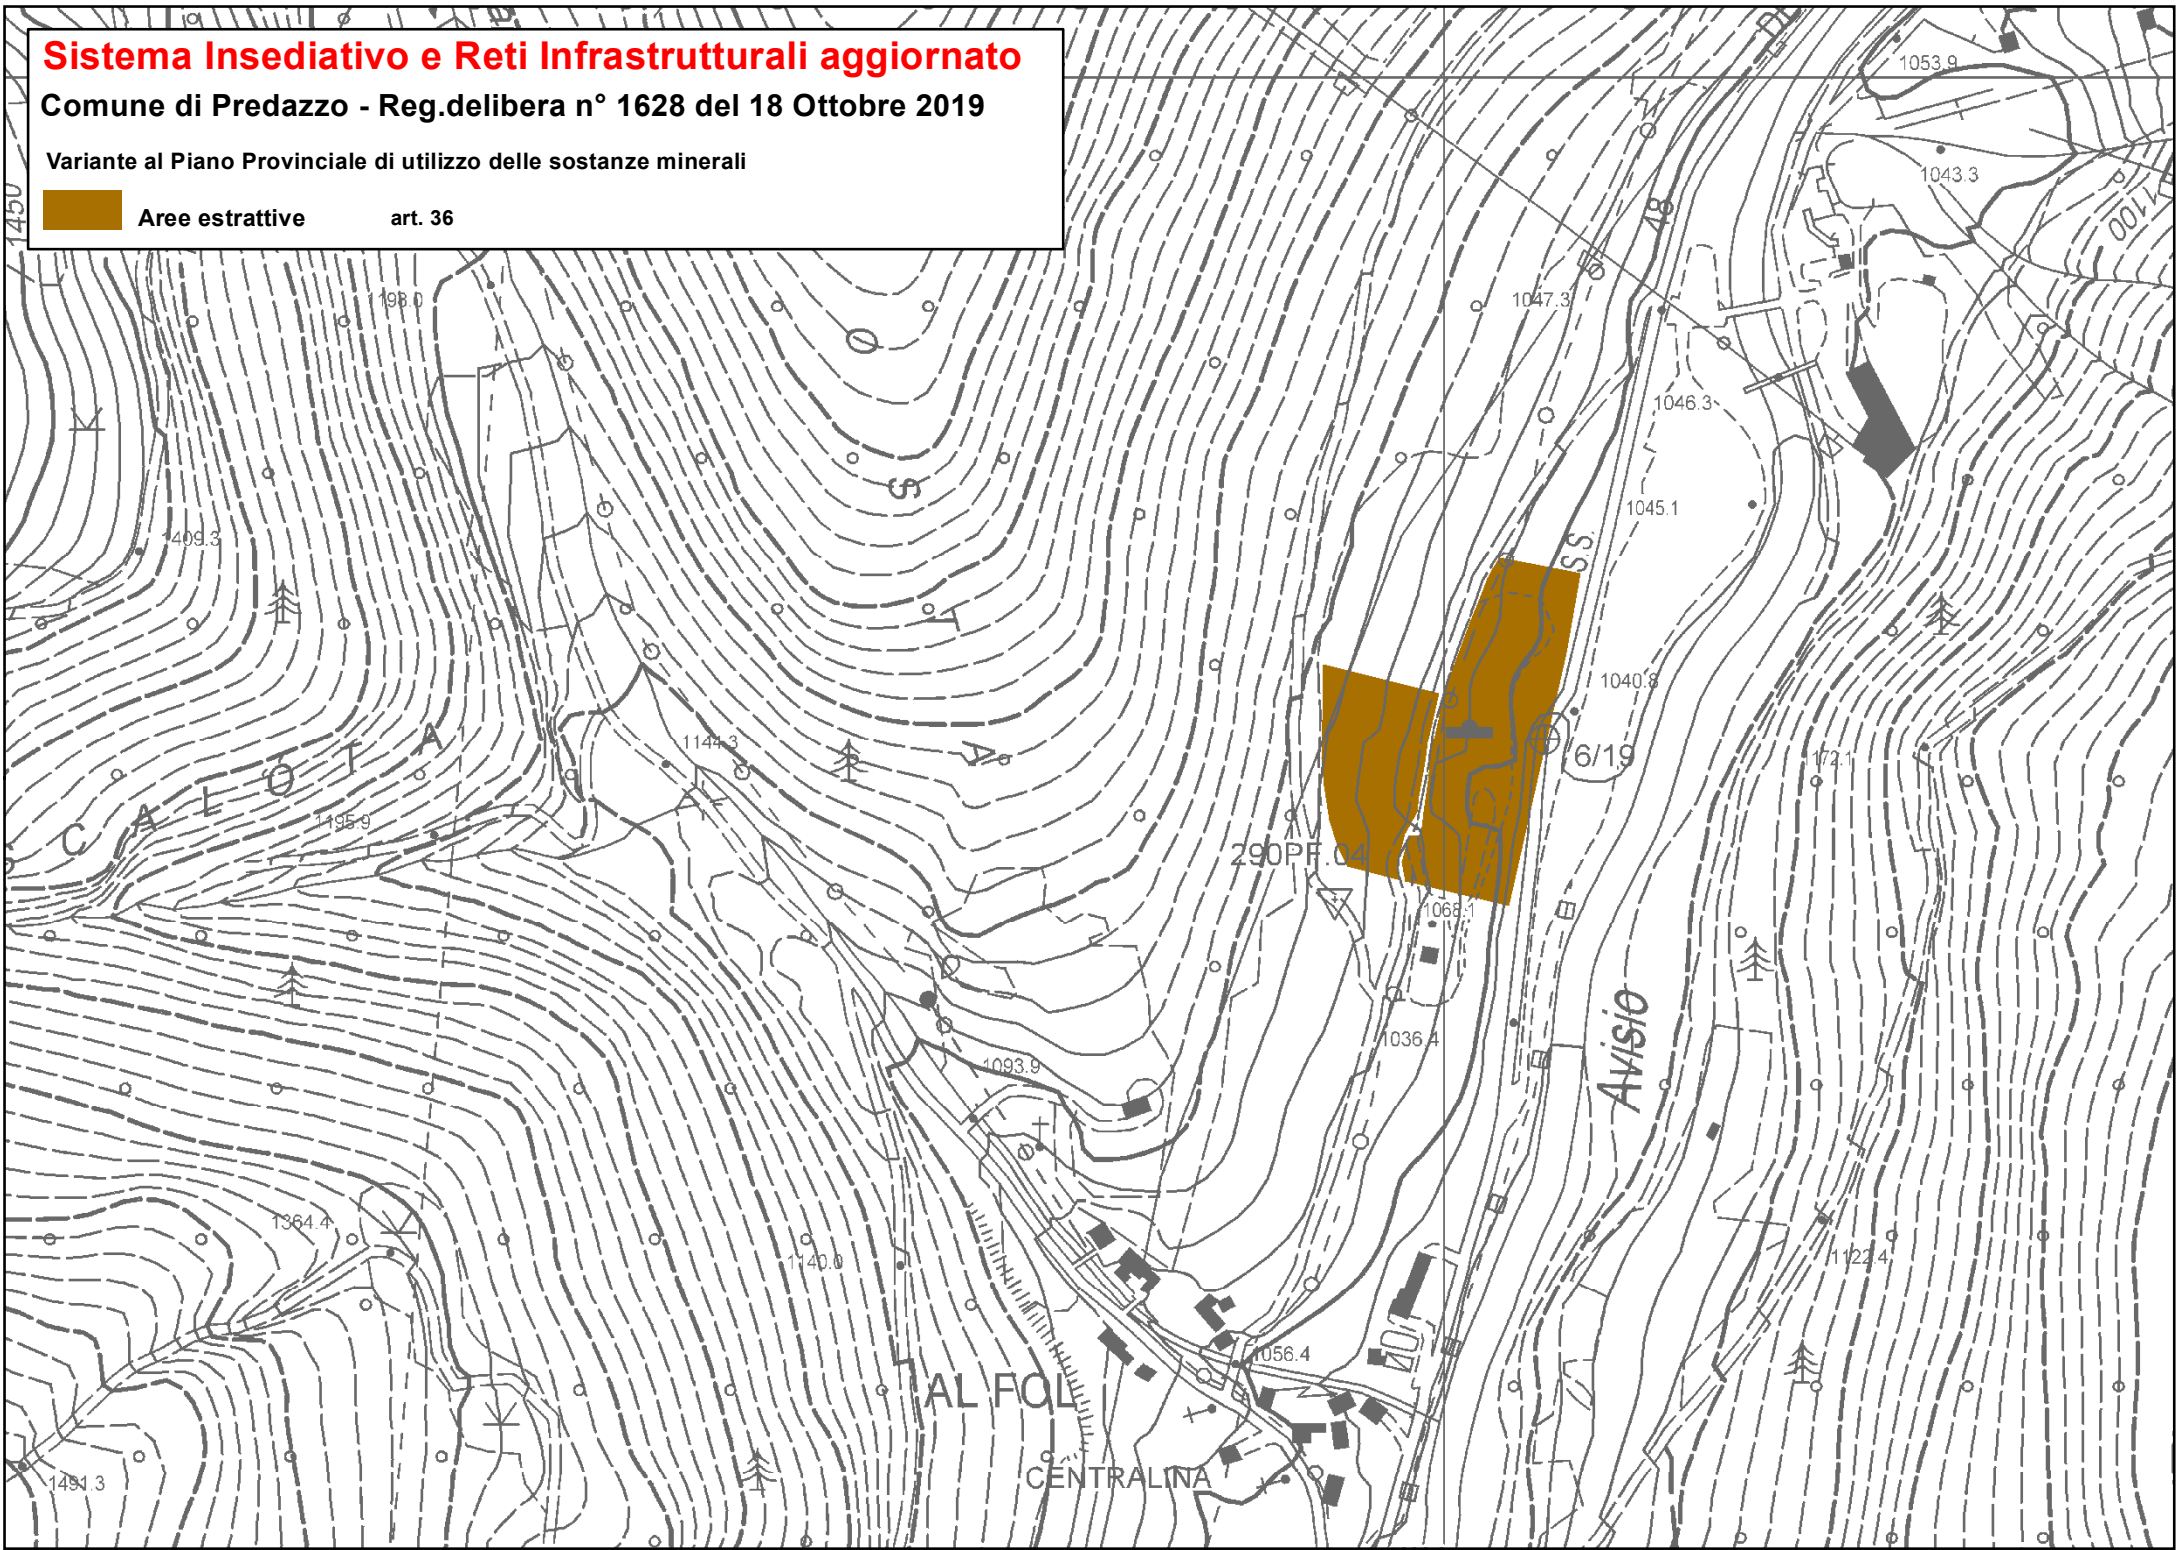

Sistema Insediativo e Reti Infrastrutturali aggiornato

Comune di Predazzo - Reg.delibera n° 1628 del 18 Ottobre 2019

Variante al Piano Provinciale di utilizzo delle sostanze minerali

 Aree estrattive art. 36

Sistema Insediativo e Reti Infrastrutturali prima dell' aggiornamento

Comune di Predazzo - Reg.delibera n° 1628 del 18 Ottobre 2019

Variante al Piano Provinciale di utilizzo delle sostanze minerali

 Aree estrattive art. 36