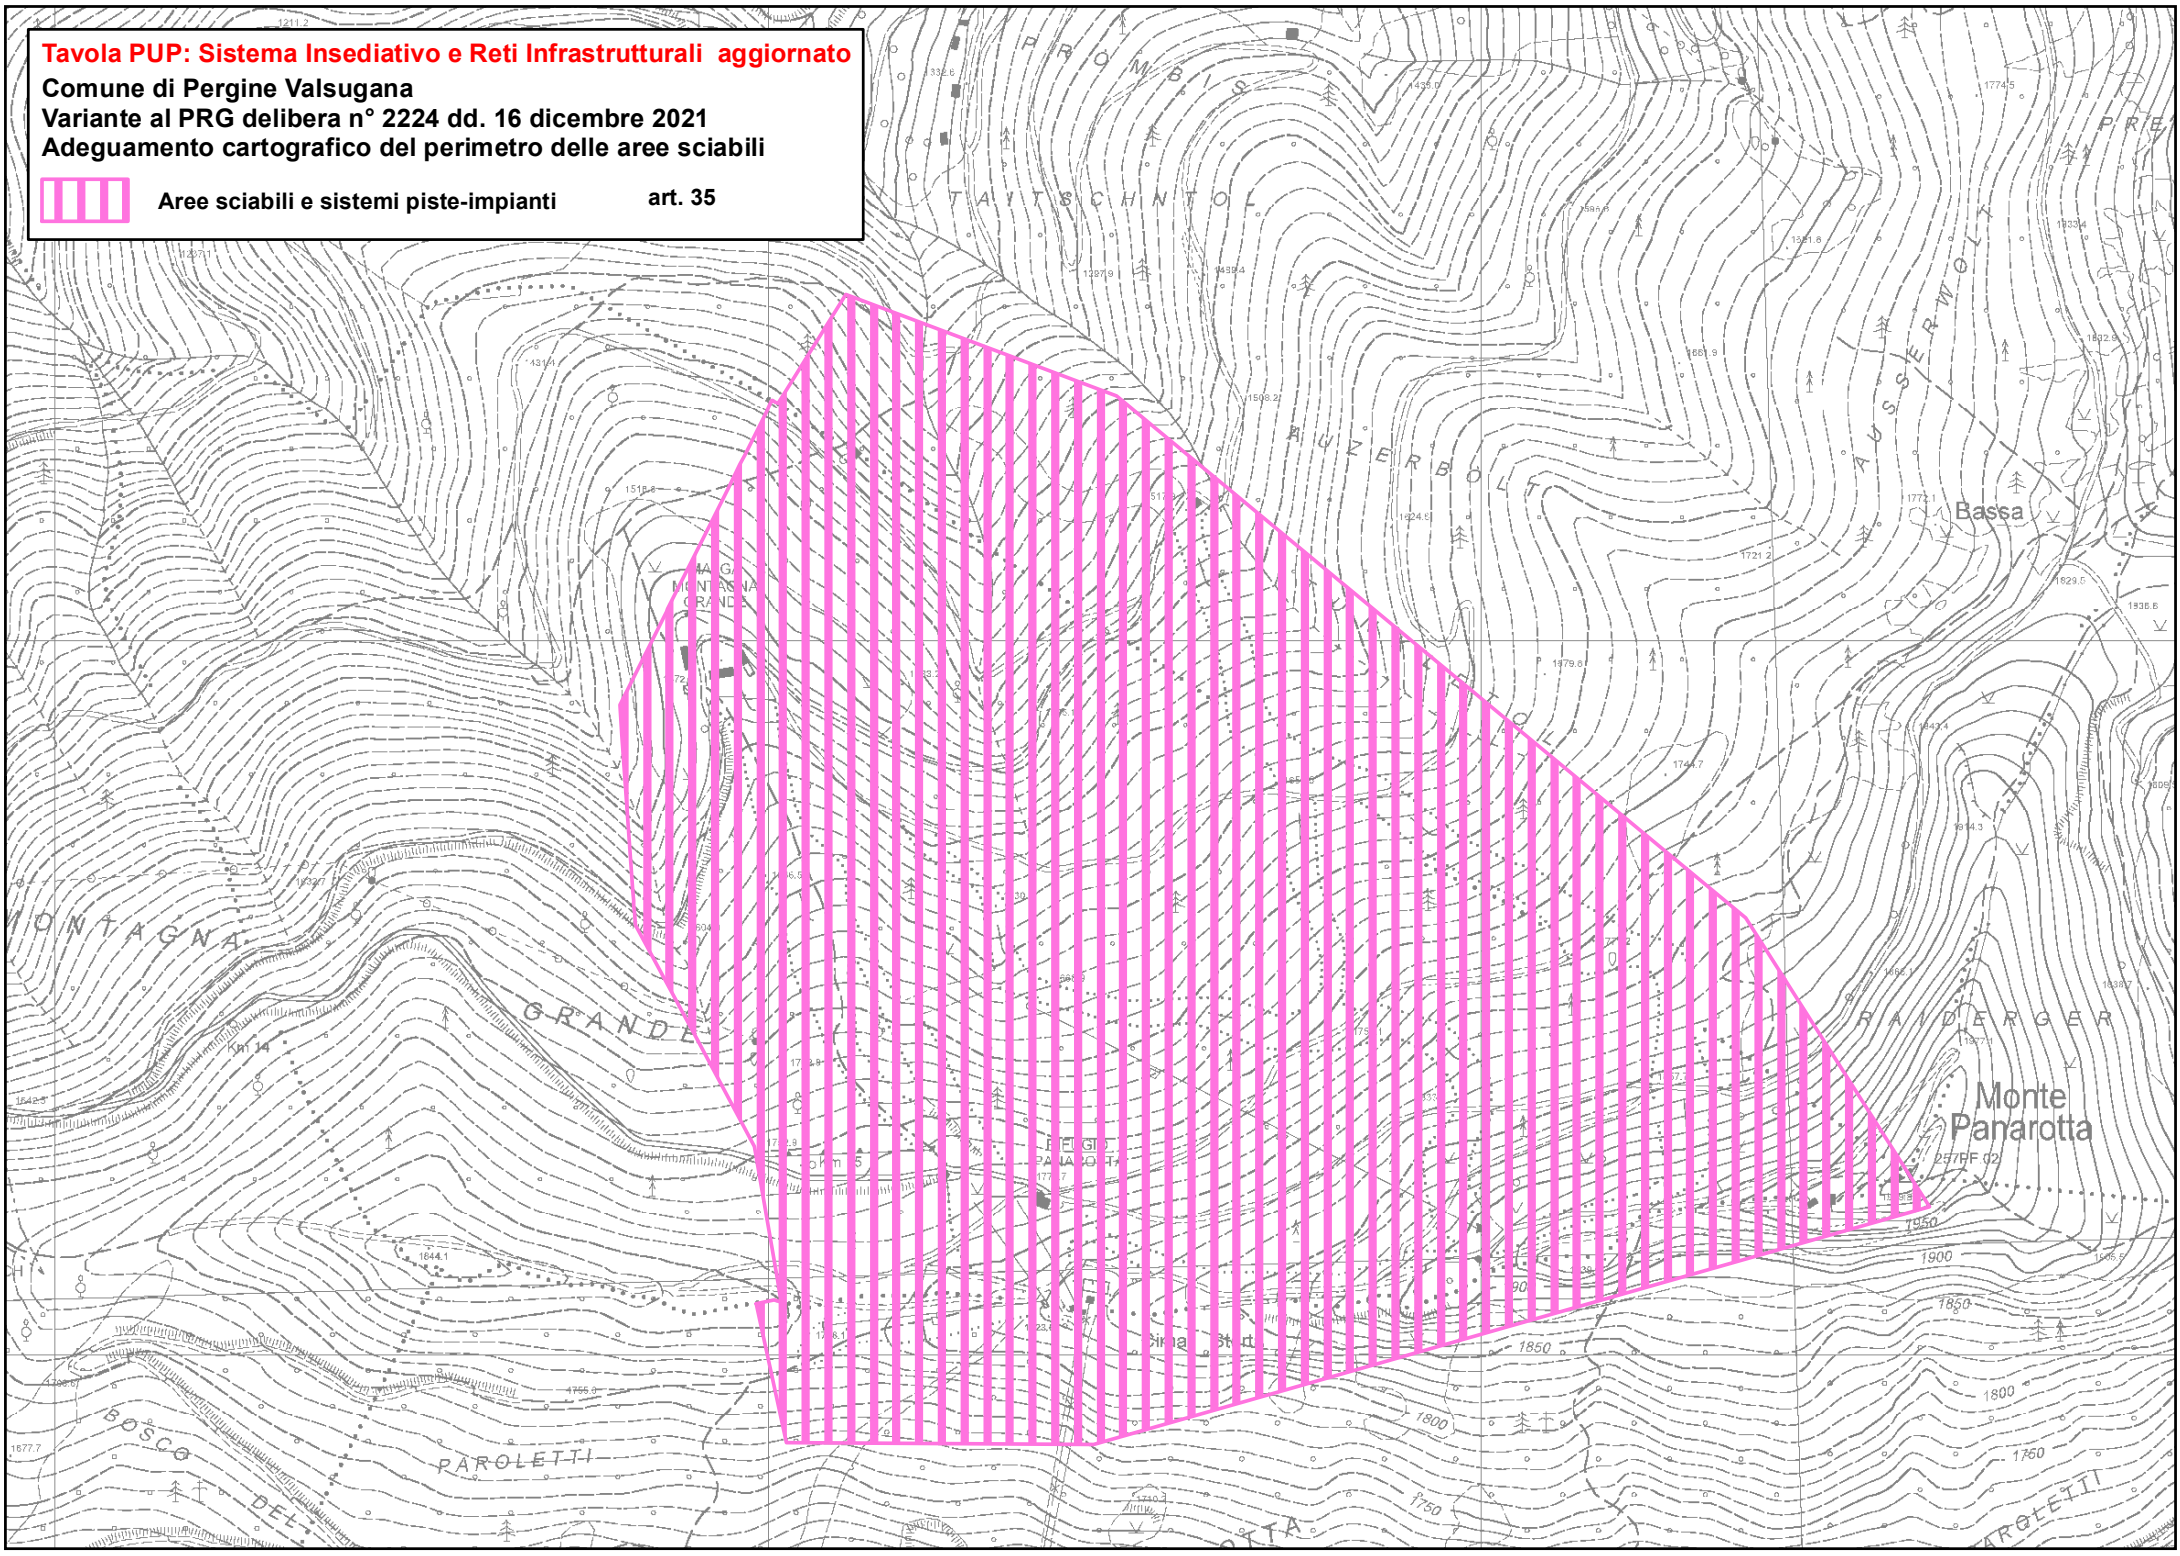

Tavola PUP: Sistema Insediativo e Reti Infrastrutturali aggiornato
Comune di Pergine Valsugana
Variante al PRG delibera n° 2224 dd. 16 dicembre 2021
Adeguamento cartografico del perimetro delle aree sciabili

 Aree sciabili e sistemi piste-impianti art. 35

Tavola PUP: Sistema Insediativo e Reti Infrastrutturali da aggiornare
Comune di Pergine Valsugana
Variante al PRG delibera n° 2224 dd. 16 dicembre 2021
Adeguamento cartografico del perimetro delle aree sciabili

 Aree sciabili e sistemi piste-impianti art. 35